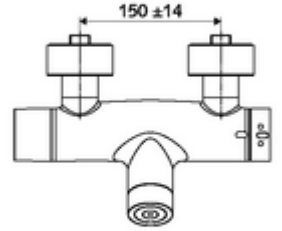

- Elektronik zaman ayarlı sıva üstü duş armatürü
  - EN 1111 uyarınca ThermoProtect termostat, kilidi açılabilir/kilitlenebilir sıcaklık kilidi 38 °C, soğuk su beslemesi kesildiğinde haşlanma koruması
  - CVD-Touch-Elektronik, programlanabilir, su sıçraması ve su jetine karşı koruma IP65
  - SWS Veri yolu genişletici kablosuz bağlantı BE-F VITUS
  - 6V ön filtreli selenoid valf
  - Pil bölmesi 6 V (entegre)
- 4x AA alkali pil 1,5 V
- 2 çekvalf (EN 1717: EB)
- 2 S bağlantı ve rozet (derinlik ayarlı)
- Einstellmöglichkeiten über SWS SSC
  - Çalıştırma gücü (hafif / orta / ağır)
  - Manuel programlama (Kapalı / Açık)
  - Maks. çalışma süresi (1 - 950 s)
  - Durgunluk deşarjı (Kapalı / 1 - 1000 s, son deşarjdan sonra her 1 - 250 h / her 1- 250 h)
  - Çalıştırma kilit süresi (Kapalı / 1 - 255 s, Timeout 1 - 2000 min)
- Einstellmöglichkeiten über manuelle Programmierung
  - Maks. çalışma süresi (4 - 120 s, 10 program kademesi)
  - Durgunluk deşarjı (Kapalı / 20 s, her 24 h)
- Fließdruck: 1,0 - 5,0 bar
- Max. Ruhedruck: 8 bar
- Maks. işletim sıcaklığı: 70 °C (80 °C termal dezenfeksiyon için)
- Werkstoff: Mahfaza Pirinç, içme suyu yönetmeliğine uygun
- Oberfläche: Krom
- Bağlantı: 2x DN 15 G 1/2 AG
- Gider: DN 15 G 1/2 AG (alt)
- : PA-IX 28574/IB, Belgaqua
- Durchflussklasse: B
- Gewicht: 4,30 kg/Adet
- Verpackungseinheit: 1