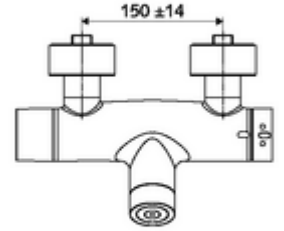

ürün numarası: 00 216 06 99

Karma su, ThermoProtect termostat

Otomatik kapanmalı CVD-Touch elektroniği ile tetiklenir. Pille işletim. Duş bağlantısı altta. SWS su yönetim sistemine ağ kurmak için entegre SWS veri yolu genişletici kablosuz bağlantı BE-F VITUS. SCHELL Single Control SSC üzerinden parametrelenebilir.

- Elektronik zaman ayarlı sıva üstü duş armatürü
 - EN 1111 uyarınca ThermoProtect termostat, kilidi açılabilir/kilitlenebilir sıcaklık kilidi 38 °C, soğuk su beslemesi kesildiğinde haşlanma koruması
 - CVD-Touch-Elektronik, programlanabilir, su sıçraması ve su jetine karşı koruma IP65
 - SWS Veri yolu genişletici kablosuz bağlantı BE-F VITUS
 - 6V ön filtreli selenoid valf
 - Pil bölmesi 6 V (entegre)
- 4x AA alkali pil 1,5 V
- 2 çekvalf (EN 1717: EB)
- 2 S bağlantı ve rozet (derinlik ayarlı)
- Einstellmöglichkeiten über SWS SSC
 - Çalıştırma gücü (hafif / orta / ağır)
 - Manuel programlama (Kapalı / Açık)
 - Maks. çalışma süresi (1 - 950 s)
 - Durgunluk deşarjı (Kapalı / 1 - 1000 s, son deşarjdan sonra her 1 - 250 h / her 1- 250 h)
 - Çalıştırma kilit süresi (Kapalı / 1 - 255 s, Timeout 1 - 2000 min)
- Einstellmöglichkeiten über manuelle Programmierung
 - Maks. çalışma süresi (4 - 120 s, 10 program kademesi)
 - Durgunluk deşarjı (Kapalı / 20 s, her 24 h)
- Fließdruck: 1,0 - 5,0 bar
- Max. Ruhedruck: 8 bar
- Maks. işletim sıcaklığı: 70 °C (80 °C termal dezenfeksiyon için)
- Werkstoff: Mahfaza Pirinç, içme suyu yönetmeliğine uygun
- Oberfläche: Krom
- Bağlantı: 2x DN 15 G 1/2 AG
- Gider: DN 15 G 1/2 AG (alt)
- : PA-IX 28574/IB, Belgaqua
- Durchflussklasse: B
- Gewicht: 4,30 kg/Adet
- Verpackungseinheit: 1