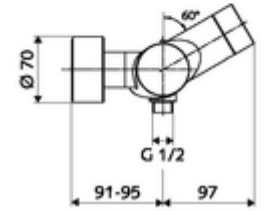

- Elektronik zaman ayarlı sıva üstü duş armatürü
  - EN 1111 uyarınca ThermoProtect termostat, kilidi açılabilir/kilitlenebilir sıcaklık kilidi 38 °C, soğuk su beslemesi kesildiğinde haşlanma koruması
  - CVD-Touch-Elektronik, programlanabilir, su sıçraması ve su jetine karşı koruma IP65
  - SWS Veri yolu genişletici kablosuz bağlantı BE-F VITUS
  - 6V ön filtreli selenoid valf
  - Pil bölmesi 6 V (entegre)
- 4x AA alkali pil 1,5 V
- 2 çekvalf (EN 1717: EB)
- 2 S bağlantı ve rozet (derinlik ayarlı)
- Einstellmöglichkeiten über SWS SSC
  - Çalıştırma gücü (hafif / orta / ağır)
  - Manuel programlama (Kapalı / Açık)
  - Maks. çalışma süresi (1 - 950 s)
  - Durgunluk deşarjı (Kapalı / 1 - 1000 s, son deşarjdan sonra her 1 - 250 h / her 1- 250 h)
  - Çalıştırma kilit süresi (Kapalı / 1 - 255 s, Timeout 1 - 2000 min)
- Einstellmöglichkeiten über manuelle Programmierung
  - Maks. çalışma süresi (4 - 120 s, 10 program kademesi)
  - Durgunluk deşarjı (Kapalı / 20 s, her 24 h)
- Fließdruck: 1,0 - 5,0 bar
- Max. Ruhedruck: 8 bar
- Maks. işletim sıcaklığı: 70 °C (80 °C termal dezenfeksiyon için)
- Werkstoff: Mahfaza Pirinç, içme suyu yönetmeliğine uygun
- Oberfläche: Krom
- Bağlantı: 2x DN 15 G 1/2 AG
- Gider: DN 15 G 1/2 AG (alt)
- : PA-IX 28574/IB, Belgaqua
- Durchflussklasse: B
- Gewicht: 4,30 kg/Adet
- Verpackungseinheit: 1