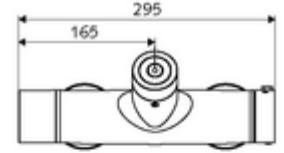

- Elektronik zaman ayarlı sıva üstü duş armatürü
 - EN 1111 uyarınca ThermoProtect termostat, kilidi açılabilir/kilitlenebilir sıcaklık kilidi 38 °C, soğuk su beslemesi kesildiğinde haşlanma koruması
 - CVD-Touch-Elektronik, programlanabilir, su sıçraması ve su jetine karşı koruma IP65
 - SWS Veri yolu genişletici kablosuz bağlantı BE-F VITUS
 - 6V ön filtreli selenoid valf
 - Pil bölmesi 6 V (entegre)
- 4x AA alkali pil 1,5 V
- 2 çekvalf (EN 1717: EB)
- 2 S bağlantı ve rozet (derinlik ayarlı)
- Einstellmöglichkeiten über SWS SSC
 - Çalıştırma gücü (hafif / orta / ağır)
 - Manuel programlama (Kapalı / Açık)
 - Maks. çalışma süresi (1 - 950 s)
 - Durgunluk deşarjı (Kapalı / 1 - 1000 s, son deşarjdan sonra her 1 - 250 h / her 1- 250 h)
 - Çalıştırma kilit süresi (Kapalı / 1 - 255 s, Timeout 1 - 2000 min)
- Einstellmöglichkeiten über manuelle Programmierung
 - Maks. çalışma süresi (4 - 120 s, 10 program kademesi)
 - Durgunluk deşarjı (Kapalı / 20 s, her 24 h)
- Fließdruck: 1,0 - 5,0 bar
- Max. Ruhedruck: 8 bar
- Maks. işletim sıcaklığı: 70 °C (80 °C termal dezenfeksiyon için)
- Werkstoff: Mahfaza Pirinç, içme suyu yönetmeliğine uygun
- Oberfläche: Krom
- Bağlantı: 2x DN 15 G 1/2 AG
- Gider: DN 15 G 1/2 AG (alt)
- : PA-IX 28574/IB, Belgaqua
- Durchflussklasse: B
- Gewicht: 4,30 kg/Adet
- Verpackungseinheit: 1