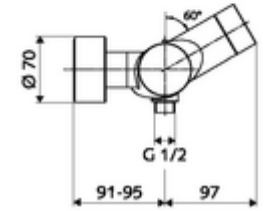

- Elektronik zaman ayarlı sıva üstü duş armatürü
 - EN 1111 uyarınca ThermoProtect termostat, kilidi açılabilir/kilitlenebilir sıcaklık kilidi 38 °C, soğuk su beslemesi kesildiğinde haşlanma koruması
 - CVD-Touch-Elektronik, programlanabilir, su sıçraması ve su jetine karşı koruma IP65
 - SWS Veri yolu genişletici kablosuz bağlantı BE-F VITUS
 - 6V ön filtreli selenoid valf
 - Pil bölmesi 6 V (entegre)
- 4x AA alkali pil 1,5 V
- 2 çekvalf (EN 1717: EB)
- 2 S bağlantı ve rozet (derinlik ayarlı)
- Einstellmöglichkeiten über SWS SSC
 - Çalıştırma gücü (hafif / orta / ağır)
 - Manuel programlama (Kapalı / Açık)
 - Maks. çalışma süresi (1 - 950 s)
 - Durgunluk deşarjı (Kapalı / 1 - 1000 s, son deşarjdan sonra her 1 - 250 h / her 1- 250 h)
 - Çalıştırma kilit süresi (Kapalı / 1 - 255 s, Timeout 1 - 2000 min)
- Einstellmöglichkeiten über manuelle Programmierung
 - Maks. çalışma süresi (4 - 120 s, 10 program kademesi)
 - Durgunluk deşarjı (Kapalı / 20 s, her 24 h)
- Fließdruck: 1,0 - 5,0 bar
- Max. Ruhedruck: 8 bar
- Maks. işletim sıcaklığı: 70 °C (80 °C termal dezenfeksiyon için)
- Werkstoff: Mahfaza Pirinç, içme suyu yönetmeliğine uygun
- Oberfläche: Krom
- Bağlantı: 2x DN 15 G 1/2 AG
- Gider: DN 15 G 1/2 AG (alt)
- : PA-IX 28574/IB, Belgaqua
- Durchflussklasse: B
- Gewicht: 4,30 kg/Adet
- Verpackungseinheit: 1