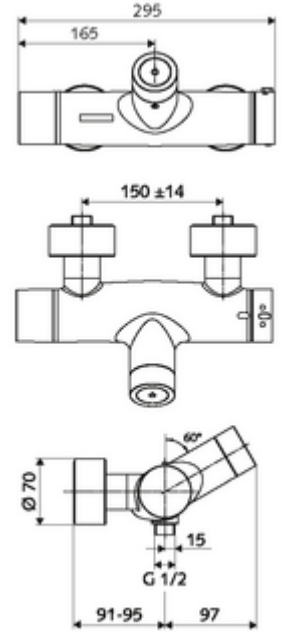

- Elektronik zaman ayarlı sıva üstü duş armatürü
  - EN 1111 uyarınca ThermoProtect termostat, kilidi açılabilir/kilitlenebilir sıcaklık kilidi 38 °C, soğuk su beslemesi kesildiğinde haşlanma koruması
  - CVD-Touch-Elektronik, programlanabilir, su sıçraması ve su jetine karşı koruma IP65
  - SWS Veri yolu genişletici kablosuz bağlantı BE-F VITUS
  - 6V ön filtreli selenoid valf
  - Pil bölmesi 6 V (entegre)
- 4x AA alkali pil 1,5 V
- 2 çekvalf (EN 1717: EB)
- 2 S bağlantı ve rozet (derinlik ayarlı)
- Einstellmöglichkeiten über SWS SSC
  - Çalıştırma gücü (hafif / orta / ağır)
  - Manuel programlama (Kapalı / Açık)
  - Maks. çalışma süresi (1 - 950 s)
  - Durgunluk deşarjı (Kapalı / 1 - 1000 s, son deşarjdan sonra her 1 - 250 h / her 1- 250 h)
  - Çalıştırma kilit süresi (Kapalı / 1 - 255 s, Timeout 1 - 2000 min)
- Einstellmöglichkeiten über manuelle Programmierung
  - Maks. çalışma süresi (4 - 120 s, 10 program kademesi)
  - Durgunluk deşarjı (Kapalı / 20 s, her 24 h)
- Fließdruck: 1,0 - 5,0 bar
- Max. Ruhedruck: 8 bar
- Maks. işletim sıcaklığı: 70 °C (80 °C termal dezenfeksiyon için)
- Werkstoff: Mahfaza Pirinç, içme suyu yönetmeliğine uygun
- Oberfläche: Krom
- Bağlantı: 2x DN 15 G 1/2 AG
- Gider: DN 15 G 1/2 AG (alt)
- : PA-IX 28574/IB, Belgaqua
- Durchflussklasse: B
- Gewicht: 4,33 kg/Adet
- Verpackungseinheit: 1