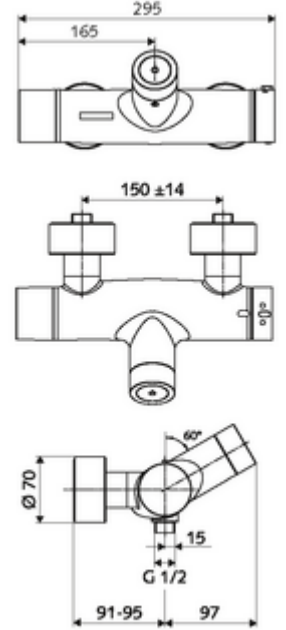

ürün numarası: 00 217 06 99

Karma su, ThermoProtect termostat

Otomatik kapanmalı CVD-Touch elektroniği ile tetiklenir. Pille işletim. Duş bağlantısı altta. SWS su yönetim sistemine ağ kurmak için entegre SWS veri yolu genişletici kablosuz bağlantı BE-F VITUS. SCHELL Single Control SSC üzerinden parametrelenebilir.

- Elektronik zaman ayarlı sıva üstü duş armatürü
 - EN 1111 uyarınca ThermoProtect termostat, kilidi açılabilir/kilitlenebilir sıcaklık kilidi 38 °C, soğuk su beslemesi kesildiğinde haşlanma koruması
 - CVD-Touch-Elektronik, programlanabilir, su sıçraması ve su jetine karşı koruma IP65
 - SWS Veri yolu genişletici kablosuz bağlantı BE-F VITUS
 - 6V ön filtreli selenoid valf
 - Pil bölmesi 6 V (entegre)
- 4x AA alkali pil 1,5 V
- 2 çekvalf (EN 1717: EB)
- 2 S bağlantı ve rozet (derinlik ayarlı)
- Einstellmöglichkeiten über SWS SSC
 - Çalıştırma gücü (hafif / orta / ağır)
 - Manuel programlama (Kapalı / Açık)
 - Maks. çalışma süresi (1 - 950 s)
 - Durgunluk deşarjı (Kapalı / 1 - 1000 s, son deşarjdan sonra her 1 - 250 h / her 1- 250 h)
 - Çalıştırma kilit süresi (Kapalı / 1 - 255 s, Timeout 1 - 2000 min)
- Einstellmöglichkeiten über manuelle Programmierung
 - Maks. çalışma süresi (4 - 120 s, 10 program kademesi)
 - Durgunluk deşarjı (Kapalı / 20 s, her 24 h)
- Fließdruck: 1,0 - 5,0 bar
- Max. Ruhedruck: 8 bar
- Maks. işletim sıcaklığı: 70 °C (80 °C termal dezenfeksiyon için)
- Werkstoff: Mahfaza Pirinç, içme suyu yönetmeliğine uygun
- Oberfläche: Krom
- Bağlantı: 2x DN 15 G 1/2 AG
- Gider: DN 15 G 1/2 AG (alt)
- : PA-IX 28574/IB, Belgaqua
- Durchflussklasse: B
- Gewicht: 4,33 kg/Adet
- Verpackungseinheit: 1