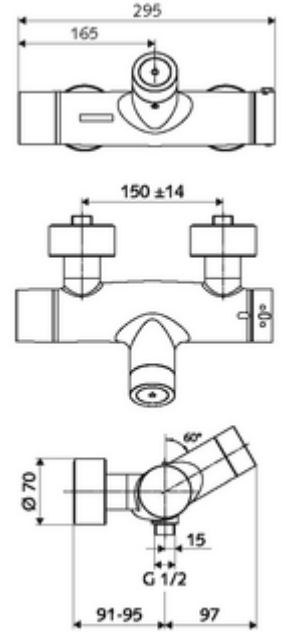

ürün numarası: 00 217 06 99

Karma su, ThermoProtect termostat

Otomatik kapanmalı CVD-Touch elektroniği ile tetiklenir. Pille işletim. Duş bağlantısı altta. SWS su yönetim sistemine ağ kurmak için entegre SWS veri yolu genişletici kablosuz bağlantı BE-F VITUS. SCHELL Single Control SSC üzerinden parametrelenebilir.

- Elektronik zaman ayarlı sıva üstü duş armatürü
 - EN 1111 uyarınca ThermoProtect termostat, kilidi açılabilir/kilitlenebilir sıcaklık kilidi 38 °C, soğuk su beslemesi kesildiğinde haşlanma koruması
 - CVD-Touch-Elektronik, programlanabilir, su sıçraması ve su jetine karşı koruma IP65
 - SWS Veri yolu genişletici kablosuz bağlantı BE-F VITUS
 - 6V ön filtreli selenoid valf
 - Pil bölmesi 6 V (entegre)
- 4x AA alkali pil 1,5 V
- 2 çekvalf (EN 1717: EB)
- 2 S bağlantı ve rozet (derinlik ayarlı)
- Einstellmöglichkeiten über SWS SSC
 - Çalıştırma gücü (hafif / orta / ağır)
 - Manuel programlama (Kapalı / Açık)
 - Maks. çalışma süresi (1 - 950 s)
 - Durgunluk deşarjı (Kapalı / 1 - 1000 s, son deşarjdan sonra her 1 - 250 h / her 1- 250 h)
 - Çalıştırma kilit süresi (Kapalı / 1 - 255 s, Timeout 1 - 2000 min)
- Einstellmöglichkeiten über manuelle Programmierung
 - Maks. çalışma süresi (4 - 120 s, 10 program kademesi)
 - Durgunluk deşarjı (Kapalı / 20 s, her 24 h)
- Fließdruck: 1,0 - 5,0 bar
- Max. Ruhedruck: 8 bar
- Maks. işletim sıcaklığı: 70 °C (80 °C termal dezenfeksiyon için)
- Werkstoff: Mahfaza Pirinç, içme suyu yönetmeliğine uygun
- Oberfläche: Krom
- Bağlantı: 2x DN 15 G 1/2 AG
- Gider: DN 15 G 1/2 AG (alt)
- : PA-IX 28574/IB, Belgaqua
- Durchflussklasse: B
- Gewicht: 4,33 kg/Adet
- Verpackungseinheit: 1