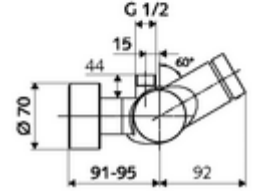

ürün numarası: 01 600 06 99

Karma su, ThermoProtect termostat

Otomatik kapanmalı manuel tetikleme. Basit çalışma süresi ayarı. Duş bağlantısı üstte.

- Zaman ayarlı sıva üstü duş armatürü
 - Zaman ayarı düğmesi SC
 - EN 1111 uyarınca ThermoProtect termostat, kilidi açılabilir/kilitlenebilir sıcaklık kilidi 38 °C, soğuk su beslemesi kesildiğinde haşlanma koruması
 - Zaman ayarlı Kartus SC II
 - 2 çekvalf (EN 1717: EB)
- 2 S bağlantı ve rozet (derinlik ayarlı)
- Laufzeit: 5 - 30 s
- Maks. işletim sıcaklığı: 70 °C (80 °C termal dezenfeksiyon için)
- Werkstoff: Mahfaza Pirinç, içme suyu yönetmeliğine uygun
- Oberfläche: Krom
- Bağlantı: 2x DN 15 G 1/2 AG
- Gider: DN 15 G 1/2 AG (üst)
- : PA-IX 28574/IB, DVGW, Belgaqua
- Durchflussklasse: B
- Gewicht: 4,02 kg/Adet
- Verpackungseinheit: 1