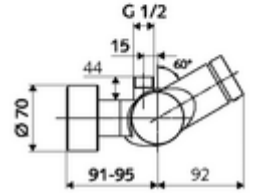

## Karma su, ThermoProtect termostat

Otomatik kapanmalı manuel tetikleme. Basit çalışma süresi ayarı. Duş bağlantısı üstte.

- Zaman ayarlı sıva üstü duş armatürü
  - Zaman ayarı düğmesi SC
  - EN 1111 uyarınca ThermoProtect termostat, kilidi açılabilir/kilitlenebilir sıcaklık kilidi 38 °C, soğuk su beslemesi kesildiğinde haşlanma koruması
  - Zaman ayarlı Kartus SC II
  - 2 çekvalf (EN 1717: EB)
- 2 S bağlantı ve rozet (derinlik ayarlı)
- Laufzeit: 5 - 30 s
- Maks. işletim sıcaklığı: 70 °C (80 °C termal dezenfeksiyon için)
- Werkstoff: Mahfaza Pirinç, içme suyu yönetmeliğine uygun
- Oberfläche: Krom
- Bağlantı: 2x DN 15 G 1/2 AG
- Gider: DN 15 G 1/2 AG (üst)
- : PA-IX 28574/IB, DVGW, Belgaqua
- Durchflussklasse: B
- Gewicht: 4,02 kg/Adet
- Verpackungseinheit: 1