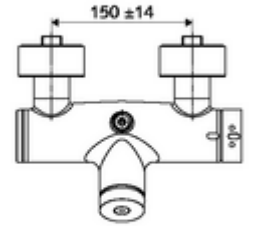

ürün numarası: 01 600 06 99

Karma su, ThermoProtect termostat

Otomatik kapanmalı manuel tetikleme. Basit çalışma süresi ayarı. Duş bağlantısı üstte.

- Zaman ayarlı sıva üstü duş armatürü
  - Zaman ayarı düğmesi SC
  - EN 1111 uyarınca ThermoProtect termostat, kilidi açılabilir/kilitlenebilir sıcaklık kilidi 38 °C, soğuk su beslemesi kesildiğinde haşlanma koruması
  - Zaman ayarlı Kartus SC II
  - 2 çekvalf (EN 1717: EB)
- 2 S bağlantı ve rozet (derinlik ayarlı)
- Laufzeit: 5 - 30 s
- Maks. işletim sıcaklığı: 70 °C (80 °C termal dezenfeksiyon için)
- Werkstoff: Mahfaza Pirinç, içme suyu yönetmeliğine uygun
- Oberfläche: Krom
- Bağlantı: 2x DN 15 G 1/2 AG
- Gider: DN 15 G 1/2 AG (üst)
- : PA-IX 28574/IB, DVGW, Belgaqua
- Durchflussklasse: B
- Gewicht: 4,02 kg/Adet
- Verpackungseinheit: 1

Makale numarası.: 23 775 00 99

Makale numarası.: 29 239 00 99

Makale numarası.: 29 240 00 99

Sıva altı duş başlığı bağlantısında

Makale numarası.: 25 667 06 99

Makale numarası.: 25 668 06 99

Makale numarası.: 01 821 06 99

Makale numarası.: 01 814 06 99

Sıva üstü duş başlığı bağlantısında

Makale numarası.: 25 666 06 99

Makale numarası.: 01 846 06 99

veya

veya

veya

veya

veya

veya