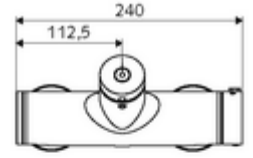

ürün numarası: 01 600 06 99

Karma su, ThermoProtect termostat

Otomatik kapanmalı manuel tetikleme. Basit çalışma süresi ayarı. Duş bağlantısı üstte.

- Zaman ayarlı sıva üstü duş armatürü
 - Zaman ayarı düğmesi SC
 - EN 1111 uyarınca ThermoProtect termostat, kilidi açılabilir/kilitlenebilir sıcaklık kilidi 38 °C, soğuk su beslemesi kesildiğinde haşlanma koruması
 - Zaman ayarlı Kartus SC II
 - 2 çekvalf (EN 1717: EB)
- 2 S bağlantı ve rozet (derinlik ayarlı)
- Laufzeit: 5 - 30 s
- Maks. işletim sıcaklığı: 70 °C (80 °C termal dezenfeksiyon için)
- Werkstoff: Mahfaza Pirinç, içme suyu yönetmeliğine uygun
- Oberfläche: Krom
- Bağlantı: 2x DN 15 G 1/2 AG
- Gider: DN 15 G 1/2 AG (üst)
- : PA-IX 28574/IB, DVGW, Belgaqua
- Durchflussklasse: B
- Gewicht: 4,02 kg/Adet
- Verpackungseinheit: 1