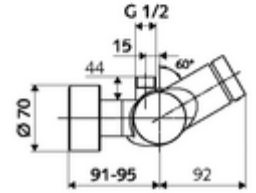

ürün numarası: 01 600 06 99

Karma su, ThermoProtect termostat

Otomatik kapanmalı manuel tetikleme. Basit çalışma süresi ayarı. Duş bağlantısı üstte.

- Zaman ayarlı sıva üstü duş armatürü
 - Zaman ayarı düğmesi SC
 - EN 1111 uyarınca ThermoProtect termostat, kilidi açılabilir/kilitlenebilir sıcaklık kilidi 38 °C, soğuk su beslemesi kesildiğinde haşlanma koruması
 - Zaman ayarlı Kartus SC II
 - 2 çekvalf (EN 1717: EB)
- 2 S bağlantı ve rozet (derinlik ayarlı)
- Laufzeit: 5 - 30 s
- Maks. işletim sıcaklığı: 70 °C (80 °C termal dezenfeksiyon için)
- Werkstoff: Mahfaza Pirinç, içme suyu yönetmeliğine uygun
- Oberfläche: Krom
- Bağlantı: 2x DN 15 G 1/2 AG
- Gider: DN 15 G 1/2 AG (üst)
- : PA-IX 28574/IB, DVGW, Belgaqua
- Durchflussklasse: B
- Gewicht: 4,02 kg/Adet
- Verpackungseinheit: 1