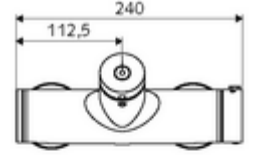

ürün numarası: 01 600 06 99

Karma su, ThermoProtect termostat

Otomatik kapanmalı manuel tetikleme. Basit çalışma süresi ayarı. Duş bağlantısı üstte.

- Zaman ayarlı sıva üstü duş armatürü
 - Zaman ayarı düğmesi SC
 - EN 1111 uyarınca ThermoProtect termostat, kilidi açılabilir/kilitlenebilir sıcaklık kilidi 38 °C, soğuk su beslemesi kesildiğinde haşlanma koruması
 - Zaman ayarlı Kartus SC II
 - 2 çekvalf (EN 1717: EB)
- 2 S bağlantı ve rozet (derinlik ayarlı)
- Laufzeit: 5 - 30 s
- Maks. işletim sıcaklığı: 70 °C (80 °C termal dezenfeksiyon için)
- Werkstoff: Mahfaza Pirinç, içme suyu yönetmeliğine uygun
- Oberfläche: Krom
- Bağlantı: 2x DN 15 G 1/2 AG
- Gider: DN 15 G 1/2 AG (üst)
- : PA-IX 28574/IB, DVGW, Belgaqua
- Durchflussklasse: B
- Gewicht: 4,02 kg/Adet
- Verpackungseinheit: 1