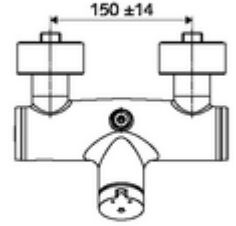

ürün numarası: 01 601 06 99

Karma su

Otomatik kapanmalı manuel tetikleme. Basit çalışma süresi ayarı. Duş bağlantısı üstte.

- Zaman ayarlı siva üstü duş armatürü
 - Zaman ayarı düğmesi SC-M
 - Zaman ayarlı Kartus SC II sıcak su ayarlı
 - 2 çekvalf (EN 1717: EB)
- 2 S bağlantı ve rozet (derinlik ayarlı)
- Laufzeit: 5 - 30 s
- Maks. işletim sıcaklığı: 70 °C (80 °C termal dezenfeksiyon için)
- Werkstoff: Mahfaza Pirinç, içme suyu yönetmeliğine uygun
- Oberfläche: Krom
- Bağlantı: 2x DN 15 G 1/2 AG
- Gider: DN 15 G 1/2 AG (üst)
- : PA-IX 38241/IB, Belgaqua
- Durchflussklasse: B
- Gewicht: 3,75 kg/Adet
- Verpackungseinheit: 1