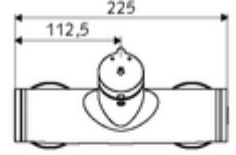

ürün numarası: 01 601 06 99

Karma su

Otomatik kapanmalı manuel tetikleme. Basit çalışma süresi ayarı. Duş bağlantısı üstte.

- Zaman ayarlı siva üstü duş armatürü
 - Zaman ayarı düğmesi SC-M
 - Zaman ayarlı Kartus SC II sıcak su ayarlı
 - 2 çekvalf (EN 1717: EB)
- 2 S bağlantı ve rozet (derinlik ayarlı)
- Laufzeit: 5 - 30 s
- Maks. işletim sıcaklığı: 70 °C (80 °C termal dezenfeksiyon için)
- Werkstoff: Mahfaza Pirinç, içme suyu yönetmeliğine uygun
- Oberfläche: Krom
- Bağlantı: 2x DN 15 G 1/2 AG
- Gider: DN 15 G 1/2 AG (üst)
- : PA-IX 38241/IB, Belgaqua
- Durchflussklasse: B
- Gewicht: 3,75 kg/Adet
- Verpackungseinheit: 1