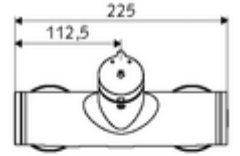

ürün numarası: 01 601 06 99

Karma su

Otomatik kapanmalı manuel tetikleme. Basit çalışma süresi ayarı. Duş bağlantısı üstte.

- Zaman ayarlı siva üstü duş armatürü
 - Zaman ayarı düğmesi SC-M
 - Zaman ayarlı Kartus SC II sıcak su ayarlı
 - 2 çekvalf (EN 1717: EB)
- 2 S bağlantı ve rozet (derinlik ayarlı)
- Laufzeit: 5 - 30 s
- Maks. işletim sıcaklığı: 70 °C (80 °C termal dezenfeksiyon için)
- Werkstoff: Mahfaza Pirinç, içme suyu yönetmeliğine uygun
- Oberfläche: Krom
- Bağlantı: 2x DN 15 G 1/2 AG
- Gider: DN 15 G 1/2 AG (üst)
- : PA-IX 38241/IB, Belgaqua
- Durchflussklasse: B
- Gewicht: 3,75 kg/Adet
- Verpackungseinheit: 1