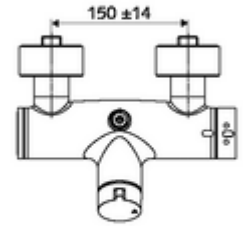

ürün numarası: 01 602 06 99

Karma su, ThermoProtect termostat

Manuel açık/kapalı çalıştırma. Duş bağlantısı üstte.

- Aç/kapat sıva üstü duş armatürü
 - Çalıştırma düğmesi aç/kapat
 - EN 1111 uyarınca ThermoProtect termostat, kilidi açılabilir/kilitlenebilir sıcaklık kilidi 38 °C, soğuk su beslemesi kesildiğinde haşlanma koruması
 - açık/kapalı seramik kartuş
 - 2 çekvalf (EN 1717: EB)
- 2 S bağlantı ve rozet (derinlik ayarlı)
- Maks. işletim sıcaklığı: 70 °C (80 °C termal dezenfeksiyon için)
- Werkstoff: Mahfaza Pirinç, içme suyu yönetmeliğine uygun
- Oberfläche: Krom
- Bağlantı: 2x DN 15 G 1/2 AG
- Gider: DN 15 G 1/2 AG (üst)
- : PA-IX 38240/IB, Belgaqua
- Durchflussklasse: B
- Gewicht: 4,18 kg/Adet
- Verpackungseinheit: 1