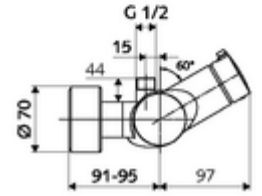

ürün numarası: 01 602 06 99

Karma su, ThermoProtect termostat

Manuel açık/kapalı çalıştırma. Duş bağlantısı üstte.

- Aç/kapat sıva üstü duş armatürü
 - Çalıştırma düğmesi aç/kapat
 - EN 1111 uyarınca ThermoProtect termostat, kilidi açılabilir/kilitlenebilir sıcaklık kilidi 38 °C, soğuk su beslemesi kesildiğinde haşlanma koruması
 - açık/kapalı seramik kartuş
 - 2 çekvalf (EN 1717: EB)
- 2 S bağlantı ve rozet (derinlik ayarlı)
- Maks. işletim sıcaklığı: 70 °C (80 °C termal dezenfeksiyon için)
- Werkstoff: Mahfaza Pirinç, içme suyu yönetmeliğine uygun
- Oberfläche: Krom
- Bağlantı: 2x DN 15 G 1/2 AG
- Gider: DN 15 G 1/2 AG (üst)
- : PA-IX 38240/IB, Belgaqua
- Durchflussklasse: B
- Gewicht: 4,18 kg/Adet
- Verpackungseinheit: 1