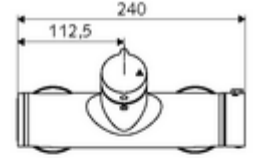

ürün numarası: 01 602 06 99

Karma su, ThermoProtect termostat

Manuel açık/kapalı çalıştırma. Duş bağlantısı üstte.

- Aç/kapat sıva üstü duş armatürü
 - Çalıştırma düğmesi aç/kapat
 - EN 1111 uyarınca ThermoProtect termostat, kilidi açılabilir/kilitlenebilir sıcaklık kilidi 38 °C, soğuk su beslemesi kesildiğinde haşlanma koruması
 - açık/kapalı seramik kartuş
 - 2 çekvalf (EN 1717: EB)
- 2 S bağlantı ve rozet (derinlik ayarlı)
- Maks. işletim sıcaklığı: 70 °C (80 °C termal dezenfeksiyon için)
- Werkstoff: Mahfaza Pirinç, içme suyu yönetmeliğine uygun
- Oberfläche: Krom
- Bağlantı: 2x DN 15 G 1/2 AG
- Gider: DN 15 G 1/2 AG (üst)
- : PA-IX 38240/IB, Belgaqua
- Durchflussklasse: B
- Gewicht: 4,18 kg/Adet
- Verpackungseinheit: 1