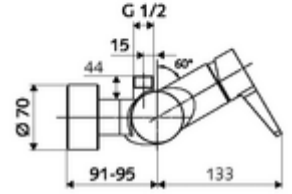

## Karma su

Manuel açık/kapalı çalıştırma. Duş bağlantısı üstte.

- Tek kollu siva üstü duş armatürü
  - Tek kollu musluk
  - Sıcak su ve debi ayarlı tek kollu karıştırıcıli seramik kartuş
- 2 çekvalf (EN 1717: EB)
- 2 S bağlantı ve rozet (derinlik ayarlı)
- Maks. işletim sıcaklığı: 70 °C (80 °C termal dezenfeksiyon için)
- Werkstoff: Mahfaza Pirinç, içme suyu yönetmeliğine uygun
- Oberfläche: Krom
- Bağlantı: 2x DN 15 G 1/2 AG
- Gider: DN 15 G 1/2 AG (üst)
- : PA-IX 38242/IB, Belgaqua
- Durchflussklasse: B
- Gewicht: 3,95 kg/Adet
- Verpackungseinheit: 1