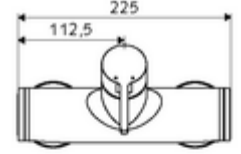

## Karma su

Manuel açık/kapalı çalıştırma. Duş bağlantısı üstte.

- Tek kollu siva üstü duş armatürü
  - Tek kollu musluk
  - Sıcak su ve debi ayarlı tek kollu karıştırıcıli seramik kartuş
- 2 çekvalf (EN 1717: EB)
- 2 S bağlantı ve rozet (derinlik ayarlı)
- Maks. işletim sıcaklığı: 70 °C (80 °C termal dezenfeksiyon için)
- Werkstoff: Mahfaza Pirinç, içme suyu yönetmeliğine uygun
- Oberfläche: Krom
- Bağlantı: 2x DN 15 G 1/2 AG
- Gider: DN 15 G 1/2 AG (üst)
- : PA-IX 38242/IB, Belgaqua
- Durchflussklasse: B
- Gewicht: 3,95 kg/Adet
- Verpackungseinheit: 1