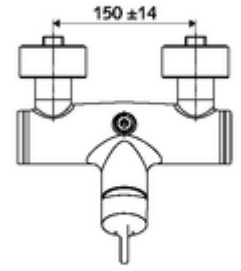

## Karma su

Manuel açık/kapalı çalıştırma. Duş bağlantısı üstte.

- Tek kollu siva üstü duş armatürü
  - Tek kollu musluk
  - Sıcak su ve debi ayarlı tek kollu karıştırıcıli seramik kartuş
- 2 çekvalf (EN 1717: EB)
- 2 S bağlantı ve rozet (derinlik ayarlı)
- Maks. işletim sıcaklığı: 70 °C (80 °C termal dezenfeksiyon için)
- Werkstoff: Mahfaza Pirinç, içme suyu yönetmeliğine uygun
- Oberfläche: Krom
- Bağlantı: 2x DN 15 G 1/2 AG
- Gider: DN 15 G 1/2 AG (üst)
- : PA-IX 38242/IB, Belgaqua
- Durchflussklasse: B
- Gewicht: 3,95 kg/Adet
- Verpackungseinheit: 1