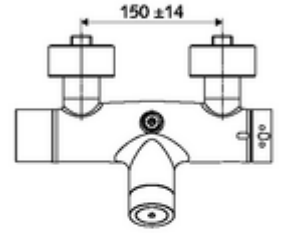

- Elektronik zaman ayarlı siva üstü duş armatürü
 - EN 1111 uyarınca ThermoProtect termostat, kilidi açılabilir/kilitlenebilir sıcaklık kilidi 38 °C, soğuk su beslemesi kesildiğinde haşlanma koruması
 - CVD-Touch-Elektronik, programlanabilir, su sıçraması ve su jetine karşı koruma IP65
 - 6V ön filtreli selenoid valf
 - 2 çekvalf (EN 1717: EB)
 - Pil bölmesi 6 V (entegre)
- 4x AA alkali pil 1,5 V
- 2 S bağlantı ve rozet (derinlik ayarlı)
- Einstellmöglichkeiten über SWS SSC
 - Çalıştırma gücü (hafif / orta / ağır)
 - Manuel programlama (Kapalı / Açık)
 - Maks. çalışma süresi (1 - 950 s)
 - Durgunluk deşarjı (Kapalı / 1 - 1000 s, son deşarjdan sonra her 1 - 250 h / her 1- 250 h)
 - Çalıştırma kilit süresi (Kapalı / 1 - 255 s, Timeout 1 - 2000 min)
- Einstellmöglichkeiten über manuelle Programmierung
 - Maks. çalışma süresi (4 - 120 s, 10 program kademesi)
 - Durgunluk deşarjı (Kapalı / 20 s, her 24 h)
- Fließdruck: 1,0 - 5,0 bar
- Max. Ruhedruck: 8 bar
- Maks. işletim sıcaklığı: 70 °C (80 °C termal dezenfeksiyon için)
- Werkstoff: Mahfaza Pirinç, içme suyu yönetmeliğine uygun
- Oberfläche: Krom
- Bağlantı: 2x DN 15 G 1/2 AG
- Gider: DN 15 G 1/2 AG (üst)
- : PA-IX 28574/IB, Belgaqua
- Durchflussklasse: B
- Gewicht: 4,35 kg/Adet
- Verpackungseinheit: 1