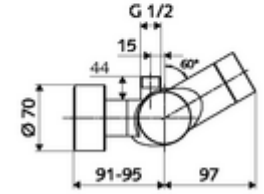

- Elektronik zaman ayarlı siva üstü duş armatürü
 - EN 1111 uyarınca ThermoProtect termostat, kilidi açılabilir/kilitlenebilir sıcaklık kilidi 38 °C, soğuk su beslemesi kesildiğinde haşlanma koruması
 - CVD-Touch-Elektronik, programlanabilir, su sıçraması ve su jetine karşı koruma IP65
 - 6V ön filtreli selenoid valf
 - 2 çekvalf (EN 1717: EB)
 - Pil bölmesi 6 V (entegre)
- 4x AA alkali pil 1,5 V
- 2 S bağlantı ve rozet (derinlik ayarlı)
- Einstellmöglichkeiten über SWS SSC
 - Çalıştırma gücü (hafif / orta / ağır)
 - Manuel programlama (Kapalı / Açık)
 - Maks. çalışma süresi (1 - 950 s)
 - Durgunluk deşarjı (Kapalı / 1 - 1000 s, son deşarjdan sonra her 1 - 250 h / her 1- 250 h)
 - Çalıştırma kilit süresi (Kapalı / 1 - 255 s, Timeout 1 - 2000 min)
- Einstellmöglichkeiten über manuelle Programmierung
 - Maks. çalışma süresi (4 - 120 s, 10 program kademesi)
 - Durgunluk deşarjı (Kapalı / 20 s, her 24 h)
- Fließdruck: 1,0 - 5,0 bar
- Max. Ruhedruck: 8 bar
- Maks. işletim sıcaklığı: 70 °C (80 °C termal dezenfeksiyon için)
- Werkstoff: Mahfaza Pirinç, içme suyu yönetmeliğine uygun
- Oberfläche: Krom
- Bağlantı: 2x DN 15 G 1/2 AG
- Gider: DN 15 G 1/2 AG (üst)
- : PA-IX 28574/IB, Belgaqua
- Durchflussklasse: B
- Gewicht: 4,35 kg/Adet
- Verpackungseinheit: 1