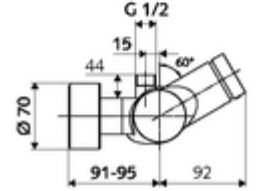

## Karma su, ThermoProtect termostat

Otomatik kapanmalı manuel tetikleme. Basit çalışma süresi ayarı. Duş bağlantısı üstte.

- Zaman ayarlı sıva üstü duş armatürü
  - Zaman ayarı düğmesi SC
  - EN 1111 uyarınca ThermoProtect termostat, kilidi açılabilir/kilitlenebilir sıcaklık kilidi 38 °C, soğuk su beslemesi kesildiğinde haşlanma koruması
  - Zaman ayarlı Kartus SC II
  - 2 çekvalf (EN 1717: EB)
- 2 S bağlantı ve rozet (derinlik ayarlı)
- Laufzeit: 5 - 30 s
- Maks. işletim sıcaklığı: 70 °C (80 °C termal dezenfeksiyon için)
- Werkstoff: Mahfaza Pirinç, içme suyu yönetmeliğine uygun
- Oberfläche: Krom
- Bağlantı: 2x DN 15 G 1/2 AG
- Gider: DN 15 G 1/2 AG (üst)
- : PA-IX 28574/IB, DVGW, Belgaqua
- Durchflussklasse: B
- Gewicht: 4,04 kg/Adet
- Verpackungseinheit: 1