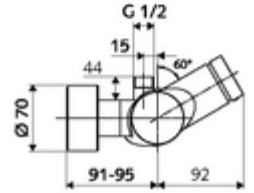

## Karma su, ThermoProtect termostat

Otomatik kapanmalı manuel tetikleme. Basit çalışma süresi ayarı. Duş bağlantısı üstte.

- Zaman ayarlı sıva üstü duş armatürü
  - Zaman ayarı düğmesi SC
  - EN 1111 uyarınca ThermoProtect termostat, kilidi açılabilir/kilitlenebilir sıcaklık kilidi 38 °C, soğuk su beslemesi kesildiğinde haşlanma koruması
  - Zaman ayarlı Kartus SC II
  - 2 çekvalf (EN 1717: EB)
- 2 S bağlantı ve rozet (derinlik ayarlı)
- Laufzeit: 5 - 30 s
- Maks. işletim sıcaklığı: 70 °C (80 °C termal dezenfeksiyon için)
- Werkstoff: Mahfaza Pirinç, içme suyu yönetmeliğine uygun
- Oberfläche: Krom
- Bağlantı: 2x DN 15 G 1/2 AG
- Gider: DN 15 G 1/2 AG (üst)
- : PA-IX 28574/IB, DVGW, Belgaqua
- Durchflussklasse: B
- Gewicht: 4,04 kg/Adet
- Verpackungseinheit: 1