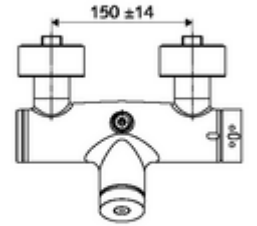

## Karma su, ThermoProtect termostat

Otomatik kapanmalı manuel tetikleme. Basit çalışma süresi ayarı. Duş bağlantısı üstte.

- Zaman ayarlı sıva üstü duş armatürü
  - Zaman ayarı düğmesi SC
  - EN 1111 uyarınca ThermoProtect termostat, kilidi açılabilir/kilitlenebilir sıcaklık kilidi 38 °C, soğuk su beslemesi kesildiğinde haşlanma koruması
  - Zaman ayarlı Kartus SC II
  - 2 çekvalf (EN 1717: EB)
- 2 S bağlantı ve rozet (derinlik ayarlı)
- Laufzeit: 5 - 30 s
- Maks. işletim sıcaklığı: 70 °C (80 °C termal dezenfeksiyon için)
- Werkstoff: Mahfaza Pirinç, içme suyu yönetmeliğine uygun
- Oberfläche: Krom
- Bağlantı: 2x DN 15 G 1/2 AG
- Gider: DN 15 G 1/2 AG (üst)
- : PA-IX 28574/IB, DVGW, Belgaqua
- Durchflussklasse: B
- Gewicht: 4,04 kg/Adet
- Verpackungseinheit: 1