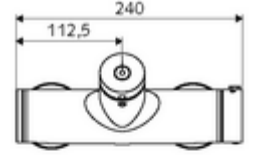

## Karma su, ThermoProtect termostat

Otomatik kapanmalı manuel tetikleme. Basit çalışma süresi ayarı. Duş bağlantısı üstte.

- Zaman ayarlı sıva üstü duş armatürü
  - Zaman ayarı düğmesi SC
  - EN 1111 uyarınca ThermoProtect termostat, kilidi açılabilir/kilitlenebilir sıcaklık kilidi 38 °C, soğuk su beslemesi kesildiğinde haşlanma koruması
  - Zaman ayarlı Kartus SC II
  - 2 çekvalf (EN 1717: EB)
- 2 S bağlantı ve rozet (derinlik ayarlı)
- Laufzeit: 5 - 30 s
- Maks. işletim sıcaklığı: 70 °C (80 °C termal dezenfeksiyon için)
- Werkstoff: Mahfaza Pirinç, içme suyu yönetmeliğine uygun
- Oberfläche: Krom
- Bağlantı: 2x DN 15 G 1/2 AG
- Gider: DN 15 G 1/2 AG (üst)
- : PA-IX 28574/IB, DVGW, Belgaqua
- Durchflussklasse: B
- Gewicht: 4,04 kg/Adet
- Verpackungseinheit: 1