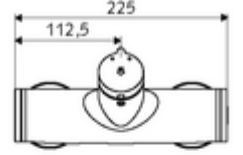

ürün numarası: 01 606 06 99

Karma su

Otomatik kapanmalı manuel tetikleme. Basit çalışma süresi ayarı. Duş bağlantısı üstte.

- Zaman ayarlı siva üstü duş armatürü
 - Zaman ayarı düğmesi SC-M
 - Zaman ayarlı Kartus SC II sıcak su ayarlı
 - 2 çekvalf (EN 1717: EB)
- 2 S bağlantı ve rozet (derinlik ayarlı)
- Laufzeit: 5 - 30 s
- Maks. işletim sıcaklığı: 70 °C (80 °C termal dezenfeksiyon için)
- Werkstoff: Mahfaza Pirinç, içme suyu yönetmeliğine uygun
- Oberfläche: Krom
- Bağlantı: 2x DN 15 G 1/2 AG
- Gider: DN 15 G 1/2 AG (üst)
- : PA-IX 38241/IB, Belgaqua
- Durchflussklasse: B
- Gewicht: 3,78 kg/Adet
- Verpackungseinheit: 1