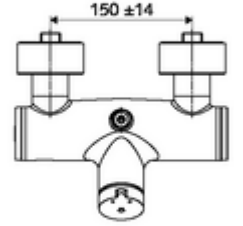

ürün numarası: 01 606 06 99

Karma su

Otomatik kapanmalı manuel tetikleme. Basit çalışma süresi ayarı. Duş bağlantısı üstte.

- Zaman ayarlı siva üstü duş armatürü
 - Zaman ayarı düğmesi SC-M
 - Zaman ayarlı Kartus SC II sıcak su ayarlı
 - 2 çekvalf (EN 1717: EB)
- 2 S bağlantı ve rozet (derinlik ayarlı)
- Laufzeit: 5 - 30 s
- Maks. işletim sıcaklığı: 70 °C (80 °C termal dezenfeksiyon için)
- Werkstoff: Mahfaza Pirinç, içme suyu yönetmeliğine uygun
- Oberfläche: Krom
- Bağlantı: 2x DN 15 G 1/2 AG
- Gider: DN 15 G 1/2 AG (üst)
- : PA-IX 38241/IB, Belgaqua
- Durchflussklasse: B
- Gewicht: 3,78 kg/Adet
- Verpackungseinheit: 1