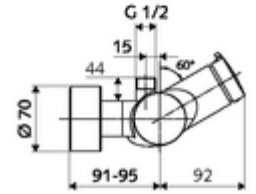

## Karma su

Otomatik kapanmalı manuel tetikleme. Basit çalışma süresi ayarı. Duş bağlantısı üstte.

- Zaman ayarlı siva üstü duş armatürü
  - Zaman ayarı düğmesi SC-M
  - Zaman ayarlı Kartus SC II sıcak su ayarlı
  - 2 çekvalf (EN 1717: EB)
- 2 S bağlantı ve rozet (derinlik ayarlı)
- Laufzeit: 5 - 30 s
- Maks. işletim sıcaklığı: 70 °C (80 °C termal dezenfeksiyon için)
- Werkstoff: Mahfaza Pirinç, içme suyu yönetmeliğine uygun
- Oberfläche: Krom
- Bağlantı: 2x DN 15 G 1/2 AG
- Gider: DN 15 G 1/2 AG (üst)
- : PA-IX 38241/IB, Belgaqua
- Durchflussklasse: B
- Gewicht: 3,78 kg/Adet
- Verpackungseinheit: 1