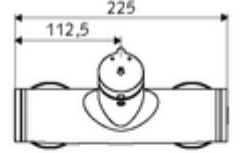

ürün numarası: 01 606 06 99

Karma su

Otomatik kapanmalı manuel tetikleme. Basit çalışma süresi ayarı. Duş bağlantısı üstte.

- Zaman ayarlı siva üstü duş armatürü
 - Zaman ayarı düğmesi SC-M
 - Zaman ayarlı Kartus SC II sıcak su ayarlı
 - 2 çekvalf (EN 1717: EB)
- 2 S bağlantı ve rozet (derinlik ayarlı)
- Laufzeit: 5 - 30 s
- Maks. işletim sıcaklığı: 70 °C (80 °C termal dezenfeksiyon için)
- Werkstoff: Mahfaza Pirinç, içme suyu yönetmeliğine uygun
- Oberfläche: Krom
- Bağlantı: 2x DN 15 G 1/2 AG
- Gider: DN 15 G 1/2 AG (üst)
- : PA-IX 38241/IB, Belgaqua
- Durchflussklasse: B
- Gewicht: 3,78 kg/Adet
- Verpackungseinheit: 1