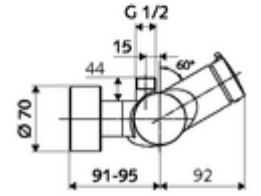

ürün numarası: 01 606 06 99

Karma su

Otomatik kapanmalı manuel tetikleme. Basit çalışma süresi ayarı. Duş bağlantısı üstte.

- Zaman ayarlı siva üstü duş armatürü
 - Zaman ayarı düğmesi SC-M
 - Zaman ayarlı Kartus SC II sıcak su ayarlı
 - 2 çekvalf (EN 1717: EB)
- 2 S bağlantı ve rozet (derinlik ayarlı)
- Laufzeit: 5 - 30 s
- Maks. işletim sıcaklığı: 70 °C (80 °C termal dezenfeksiyon için)
- Werkstoff: Mahfaza Pirinç, içme suyu yönetmeliğine uygun
- Oberfläche: Krom
- Bağlantı: 2x DN 15 G 1/2 AG
- Gider: DN 15 G 1/2 AG (üst)
- : PA-IX 38241/IB, Belgaqua
- Durchflussklasse: B
- Gewicht: 3,78 kg/Adet
- Verpackungseinheit: 1