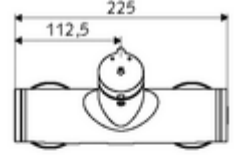

ürün numarası: 01 606 06 99

Karma su

Otomatik kapanmalı manuel tetikleme. Basit çalışma süresi ayarı. Duş bağlantısı üstte.

- Zaman ayarlı siva üstü duş armatürü
 - Zaman ayarı düğmesi SC-M
 - Zaman ayarlı Kartus SC II sıcak su ayarlı
 - 2 çekvalf (EN 1717: EB)
- 2 S bağlantı ve rozet (derinlik ayarlı)
- Laufzeit: 5 - 30 s
- Maks. işletim sıcaklığı: 70 °C (80 °C termal dezenfeksiyon için)
- Werkstoff: Mahfaza Pirinç, içme suyu yönetmeliğine uygun
- Oberfläche: Krom
- Bağlantı: 2x DN 15 G 1/2 AG
- Gider: DN 15 G 1/2 AG (üst)
- : PA-IX 38241/IB, Belgaqua
- Durchflussklasse: B
- Gewicht: 3,78 kg/Adet
- Verpackungseinheit: 1