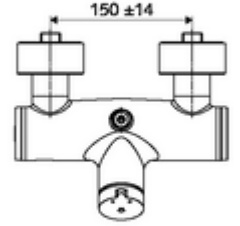

## Karma su

Otomatik kapanmalı manuel tetikleme. Basit çalışma süresi ayarı. Duş bağlantısı üstte.

- Zaman ayarlı siva üstü duş armatürü
  - Zaman ayarı düğmesi SC-M
  - Zaman ayarlı Kartus SC II sıcak su ayarlı
  - 2 çekvalf (EN 1717: EB)
- 2 S bağlantı ve rozet (derinlik ayarlı)
- Laufzeit: 5 - 30 s
- Maks. işletim sıcaklığı: 70 °C (80 °C termal dezenfeksiyon için)
- Werkstoff: Mahfaza Pirinç, içme suyu yönetmeliğine uygun
- Oberfläche: Krom
- Bağlantı: 2x DN 15 G 1/2 AG
- Gider: DN 15 G 1/2 AG (üst)
- : PA-IX 38241/IB, Belgaqua
- Durchflussklasse: B
- Gewicht: 3,78 kg/Adet
- Verpackungseinheit: 1