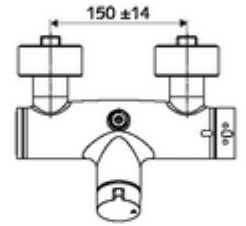

ürün numarası: 01 607 06 99

Karma su, ThermoProtect termostat

Manuel açık/kapalı çalıştırma. Duş bağlantısı üstte.

- Aç/kapat sıva üstü duş armatürü
 - Çalıştırma düğmesi aç/kapat
 - EN 1111 uyarınca ThermoProtect termostat, kilidi açılabilir/kilitlenebilir sıcaklık kilidi 38 °C, soğuk su beslemesi kesildiğinde haşlanma koruması
 - açık/kapalı seramik kartuş
 - 2 çekvalf (EN 1717: EB)
- 2 S bağlantı ve rozet (derinlik ayarlı)
- Maks. işletim sıcaklığı: 70 °C (80 °C termal dezenfeksiyon için)
- Werkstoff: Mahfaza Pirinç, içme suyu yönetmeliğine uygun
- Oberfläche: Krom
- Bağlantı: 2x DN 15 G 1/2 AG
- Gider: DN 15 G 1/2 AG (üst)
- : PA-IX 38240/IB, Belgaqua
- Durchflussklasse: B
- Gewicht: 4,24 kg/Adet
- Verpackungseinheit: 1