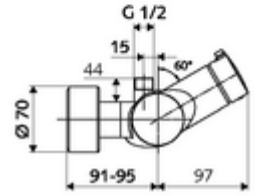

ürün numarası: 01 607 06 99

Karma su, ThermoProtect termostat

Manuel açık/kapalı çalıştırma. Duş bağlantısı üstte.

- Aç/kapat sıva üstü duş armatürü
 - Çalıştırma düğmesi aç/kapat
 - EN 1111 uyarınca ThermoProtect termostat, kilidi açılabilir/kilitlenebilir sıcaklık kilidi 38 °C, soğuk su beslemesi kesildiğinde haşlanma koruması
 - açık/kapalı seramik kartuş
 - 2 çekvalf (EN 1717: EB)
- 2 S bağlantı ve rozet (derinlik ayarlı)
- Maks. işletim sıcaklığı: 70 °C (80 °C termal dezenfeksiyon için)
- Werkstoff: Mahfaza Pirinç, içme suyu yönetmeliğine uygun
- Oberfläche: Krom
- Bağlantı: 2x DN 15 G 1/2 AG
- Gider: DN 15 G 1/2 AG (üst)
- : PA-IX 38240/IB, Belgaqua
- Durchflussklasse: B
- Gewicht: 4,24 kg/Adet
- Verpackungseinheit: 1