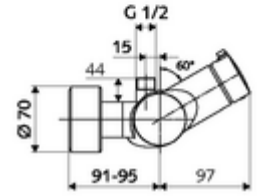

ürün numarası: 01 607 06 99

Karma su, ThermoProtect termostat

Manuel açık/kapalı çalıştırma. Duş bağlantısı üstte.

- Aç/kapat sıva üstü duş armatürü
 - Çalıştırma düğmesi aç/kapat
 - EN 1111 uyarınca ThermoProtect termostat, kilidi açılabilir/kilitlenebilir sıcaklık kilidi 38 °C, soğuk su beslemesi kesildiğinde haşlanma koruması
 - açık/kapalı seramik kartuş
 - 2 çekvalf (EN 1717: EB)
- 2 S bağlantı ve rozet (derinlik ayarlı)
- Maks. işletim sıcaklığı: 70 °C (80 °C termal dezenfeksiyon için)
- Werkstoff: Mahfaza Pirinç, içme suyu yönetmeliğine uygun
- Oberfläche: Krom
- Bağlantı: 2x DN 15 G 1/2 AG
- Gider: DN 15 G 1/2 AG (üst)
- : PA-IX 38240/IB, Belgaqua
- Durchflussklasse: B
- Gewicht: 4,24 kg/Adet
- Verpackungseinheit: 1