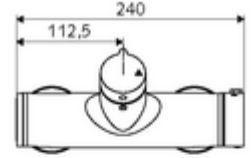

ürün numarası: 01 607 06 99

Karma su, ThermoProtect termostat

Manuel açık/kapalı çalıştırma. Duş bağlantısı üstte.

- Aç/kapat sıva üstü duş armatürü
 - Çalıştırma düğmesi aç/kapat
 - EN 1111 uyarınca ThermoProtect termostat, kilidi açılabilir/kilitlenebilir sıcaklık kilidi 38 °C, soğuk su beslemesi kesildiğinde haşlanma koruması
 - açık/kapalı seramik kartuş
 - 2 çekvalf (EN 1717: EB)
- 2 S bağlantı ve rozet (derinlik ayarlı)
- Maks. işletim sıcaklığı: 70 °C (80 °C termal dezenfeksiyon için)
- Werkstoff: Mahfaza Pirinç, içme suyu yönetmeliğine uygun
- Oberfläche: Krom
- Bağlantı: 2x DN 15 G 1/2 AG
- Gider: DN 15 G 1/2 AG (üst)
- : PA-IX 38240/IB, Belgaqua
- Durchflussklasse: B
- Gewicht: 4,24 kg/Adet
- Verpackungseinheit: 1