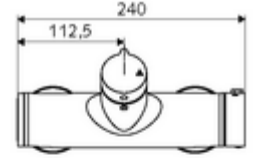

ürün numarası: 01 607 06 99

Karma su, ThermoProtect termostat

Manuel açık/kapalı çalıştırma. Duş bağlantısı üstte.

- Aç/kapat sıva üstü duş armatürü
 - Çalıştırma düğmesi aç/kapat
 - EN 1111 uyarınca ThermoProtect termostat, kilidi açılabilir/kilitlenebilir sıcaklık kilidi 38 °C, soğuk su beslemesi kesildiğinde haşlanma koruması
 - açık/kapalı seramik kartuş
 - 2 çekvalf (EN 1717: EB)
- 2 S bağlantı ve rozet (derinlik ayarlı)
- Maks. işletim sıcaklığı: 70 °C (80 °C termal dezenfeksiyon için)
- Werkstoff: Mahfaza Pirinç, içme suyu yönetmeliğine uygun
- Oberfläche: Krom
- Bağlantı: 2x DN 15 G 1/2 AG
- Gider: DN 15 G 1/2 AG (üst)
- : PA-IX 38240/IB, Belgaqua
- Durchflussklasse: B
- Gewicht: 4,24 kg/Adet
- Verpackungseinheit: 1