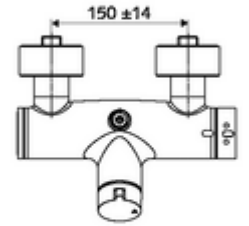

ürün numarası: 01 607 06 99

Karma su, ThermoProtect termostat

Manuel açık/kapalı çalıştırma. Duş bağlantısı üstte.

- Aç/kapat sıva üstü duş armatürü
 - Çalıştırma düğmesi aç/kapat
 - EN 1111 uyarınca ThermoProtect termostat, kilidi açılabilir/kilitlenebilir sıcaklık kilidi 38 °C, soğuk su beslemesi kesildiğinde haşlanma koruması
 - açık/kapalı seramik kartuş
 - 2 çekvalf (EN 1717: EB)
- 2 S bağlantı ve rozet (derinlik ayarlı)
- Maks. işletim sıcaklığı: 70 °C (80 °C termal dezenfeksiyon için)
- Werkstoff: Mahfaza Pirinç, içme suyu yönetmeliğine uygun
- Oberfläche: Krom
- Bağlantı: 2x DN 15 G 1/2 AG
- Gider: DN 15 G 1/2 AG (üst)
- : PA-IX 38240/IB, Belgaqua
- Durchflussklasse: B
- Gewicht: 4,24 kg/Adet
- Verpackungseinheit: 1