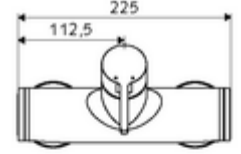

ürün numarası: 01 608 06 99

Karma su

Manuel açık/kapalı çalıştırma. Duş bağlantısı üstte.

- Tek kollu siva üstü duş armatürü
 - Tek kollu musluk
 - Sıcak su ve debi ayarlı tek kollu karıştırıcıli seramik kartuş
- 2 çekvalf (EN 1717: EB)
- 2 S bağlantı ve rozet (derinlik ayarlı)

- Gewicht: 3,98 kg/Adet
- Verpackungseinheit: 1

Makale numarası.: 23 775 00 99

Makale numarası.: 29 239 00 99

Makale numarası.: 29 240 00 99

Siva altı duş başlığı bağlantısında

Makale numarası.: 25 667 06 99