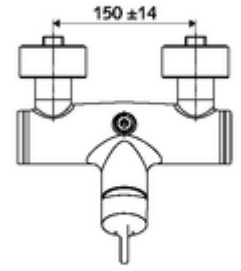

ürün numarası: 01 608 06 99

Karma su

Manuel açık/kapalı çalıştırma. Duş bağlantısı üstte.

- Tek kollu siva üstü duş armatürü
 - Tek kollu musluk
 - Sıcak su ve debi ayarlı tek kollu karıştırıcıli seramik kartuş
- 2 çekvalf (EN 1717: EB)
- 2 S bağlantı ve rozet (derinlik ayarlı)

- Maks. işletim sıcaklığı: 70 °C (80 °C termal dezenfeksiyon için)
- Werkstoff: Mahfaza Pirinç, içme suyu yönetmeliğine uygun
- Oberfläche: Krom
- Bağlantı: 2x DN 15 G 1/2 AG
- Gider: DN 15 G 1/2 AG (üst)
- : PA-IX 38242/IB, Belgaqua
- Durchflussklasse: B

- Gewicht: 3,98 kg/Adet
- Verpackungseinheit: 1

Makale numarası.: 23 775 00 99

Makale numarası.: 29 239 00 99

Makale numarası.: 29 240 00 99

Siva altı duş başlığı bağlantısında

Makale numarası.: 25 667 06 99