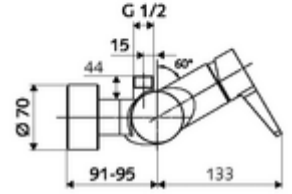

ürün numarası: 01 608 06 99

Karma su

Manuel açık/kapalı çalıştırma. Duş bağlantısı üstte.

- Tek kollu siva üstü duş armatürü
 - Tek kollu musluk
 - Sıcak su ve debi ayarlı tek kollu karıştırıcıli seramik kartuş
- 2 çekvalf (EN 1717: EB)
- 2 S bağlantı ve rozet (derinlik ayarlı)

- Maks. işletim sıcaklığı: 70 °C (80 °C termal dezenfeksiyon için)
- Werkstoff: Mahfaza Pirinç, içme suyu yönetmeliğine uygun
- Oberfläche: Krom
- Bağlantı: 2x DN 15 G 1/2 AG
- Gider: DN 15 G 1/2 AG (üst)
- : PA-IX 38242/IB, Belgaqua
- Durchflussklasse: B

- Gewicht: 3,98 kg/Adet
- Verpackungseinheit: 1

Makale numarası.: 23 775 00 99

Makale numarası.: 29 239 00 99

Makale numarası.: 29 240 00 99

Siva altı duş başlığı bağlantısında

Makale numarası.: 25 667 06 99