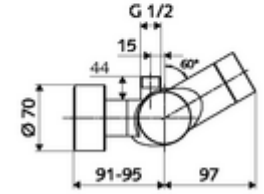

- Elektronik zaman ayarlı siva üstü duş armatürü
 - EN 1111 uyarınca ThermoProtect termostat, kilidi açılabilir/kilitlenebilir sıcaklık kilidi 38 °C, soğuk su beslemesi kesildiğinde haşlanma koruması
 - CVD-Touch-Elektronik, programlanabilir, su sıçraması ve su jetine karşı koruma IP65
 - 6V ön filtreli selenoid valf
 - 2 çekvalf (EN 1717: EB)
 - Pil bölmesi 6 V (entegre)
- 4x AA alkali pil 1,5 V
- 2 S bağlantı ve rozet (derinlik ayarlı)
- Einstellmöglichkeiten über SWS SSC
 - Çalıştırma gücü (hafif / orta / ağır)
 - Manuel programlama (Kapalı / Açık)
 - Maks. çalışma süresi (1 - 950 s)
 - Durgunluk deşarjı (Kapalı / 1 - 1000 s, son deşarjdan sonra her 1 - 250 h / her 1- 250 h)
 - Çalıştırma kilit süresi (Kapalı / 1 - 255 s, Timeout 1 - 2000 min)
- Einstellmöglichkeiten über manuelle Programmierung
 - Maks. çalışma süresi (4 - 120 s, 10 program kademesi)
 - Durgunluk deşarjı (Kapalı / 20 s, her 24 h)
- Fließdruck: 1,0 - 5,0 bar
- Max. Ruhedruck: 8 bar
- Maks. işletim sıcaklığı: 70 °C (80 °C termal dezenfeksiyon için)
- Werkstoff: Mahfaza Pirinç, içme suyu yönetmeliğine uygun
- Oberfläche: Krom
- Bağlantı: 2x DN 15 G 1/2 AG
- Gider: DN 15 G 1/2 AG (üst)
- : PA-IX 28574/IB, Belgaqua
- Durchflussklasse: B
- Gewicht: 4,31 kg/Adet
- Verpackungseinheit: 1