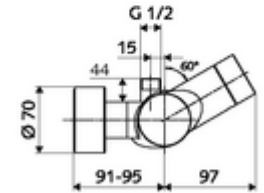

- Elektronik zaman ayarlı siva üstü duş armatürü
 - EN 1111 uyarınca ThermoProtect termostat, kilidi açılabilir/kilitlenebilir sıcaklık kilidi 38 °C, soğuk su beslemesi kesildiğinde haşlanma koruması
 - CVD-Touch-Elektronik, programlanabilir, su sıçraması ve su jetine karşı koruma IP65
 - 6V ön filtreli selenoid valf
 - 2 çekvalf (EN 1717: EB)
 - Pil bölmesi 6 V (entegre)
- 4x AA alkali pil 1,5 V
- 2 S bağlantı ve rozet (derinlik ayarlı)
- Einstellmöglichkeiten über SWS SSC
 - Çalıştırma gücü (hafif / orta / ağır)
 - Manuel programlama (Kapalı / Açık)
 - Maks. çalışma süresi (1 - 950 s)
 - Durgunluk deşarjı (Kapalı / 1 - 1000 s, son deşarjdan sonra her 1 - 250 h / her 1- 250 h)
 - Çalıştırma kilit süresi (Kapalı / 1 - 255 s, Timeout 1 - 2000 min)
- Einstellmöglichkeiten über manuelle Programmierung
 - Maks. çalışma süresi (4 - 120 s, 10 program kademesi)
 - Durgunluk deşarjı (Kapalı / 20 s, her 24 h)
- Fließdruck: 1,0 - 5,0 bar
- Max. Ruhedruck: 8 bar
- Maks. işletim sıcaklığı: 70 °C (80 °C termal dezenfeksiyon için)
- Werkstoff: Mahfaza Pirinç, içme suyu yönetmeliğine uygun
- Oberfläche: Krom
- Bağlantı: 2x DN 15 G 1/2 AG
- Gider: DN 15 G 1/2 AG (üst)
- : PA-IX 28574/IB, Belgaqua
- Durchflussklasse: B
- Gewicht: 4,31 kg/Adet
- Verpackungseinheit: 1