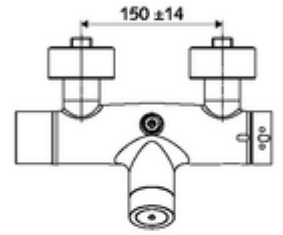

- Elektronik zaman ayarlı siva üstü duş armatürü
 - EN 1111 uyarınca ThermoProtect termostat, kilidi açılabilir/kilitlenebilir sıcaklık kilidi 38 °C, soğuk su beslemesi kesildiğinde haşlanma koruması
 - CVD-Touch-Elektronik, programlanabilir, su sıçraması ve su jetine karşı koruma IP65
 - 6V ön filtreli selenoid valf
 - 2 çekvalf (EN 1717: EB)
 - Pil bölmesi 6 V (entegre)
- 4x AA alkali pil 1,5 V
- 2 S bağlantı ve rozet (derinlik ayarlı)
- Einstellmöglichkeiten über SWS SSC
 - Çalıştırma gücü (hafif / orta / ağır)
 - Manuel programlama (Kapalı / Açık)
 - Maks. çalışma süresi (1 - 950 s)
 - Durgunluk deşarjı (Kapalı / 1 - 1000 s, son deşarjdan sonra her 1 - 250 h / her 1- 250 h)
 - Çalıştırma kilit süresi (Kapalı / 1 - 255 s, Timeout 1 - 2000 min)
- Einstellmöglichkeiten über manuelle Programmierung
 - Maks. çalışma süresi (4 - 120 s, 10 program kademesi)
 - Durgunluk deşarjı (Kapalı / 20 s, her 24 h)
- Fließdruck: 1,0 - 5,0 bar
- Max. Ruhedruck: 8 bar
- Maks. işletim sıcaklığı: 70 °C (80 °C termal dezenfeksiyon için)
- Werkstoff: Mahfaza Pirinç, içme suyu yönetmeliğine uygun
- Oberfläche: Krom
- Bağlantı: 2x DN 15 G 1/2 AG
- Gider: DN 15 G 1/2 AG (üst)
- : PA-IX 28574/IB, Belgaqua
- Durchflussklasse: B
- Gewicht: 4,31 kg/Adet
- Verpackungseinheit: 1