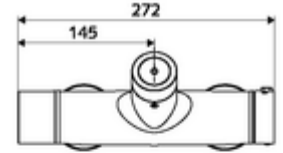

- Elektronik zaman ayarlı siva üstü duş armatürü
 - EN 1111 uyarınca ThermoProtect termostat, kilidi açılabilir/kilitlenebilir sıcaklık kilidi 38 °C, soğuk su beslemesi kesildiğinde haşlanma koruması
 - CVD-Touch-Elektronik, programlanabilir, su sıçraması ve su jetine karşı koruma IP65
 - 6V ön filtreli selenoid valf
 - 2 çekvalf (EN 1717: EB)
 - Pil bölmesi 6 V (entegre)
- 4x AA alkali pil 1,5 V
- 2 S bağlantı ve rozet (derinlik ayarlı)
- Einstellmöglichkeiten über SWS SSC
 - Çalıştırma gücü (hafif / orta / ağır)
 - Manuel programlama (Kapalı / Açık)
 - Maks. çalışma süresi (1 - 950 s)
 - Durgunluk deşarjı (Kapalı / 1 - 1000 s, son deşarjdan sonra her 1 - 250 h / her 1- 250 h)
 - Çalıştırma kilit süresi (Kapalı / 1 - 255 s, Timeout 1 - 2000 min)
- Einstellmöglichkeiten über manuelle Programmierung
 - Maks. çalışma süresi (4 - 120 s, 10 program kademesi)
 - Durgunluk deşarjı (Kapalı / 20 s, her 24 h)
- Fließdruck: 1,0 - 5,0 bar
- Max. Ruhedruck: 8 bar
- Maks. işletim sıcaklığı: 70 °C (80 °C termal dezenfeksiyon için)
- Werkstoff: Mahfaza Pirinç, içme suyu yönetmeliğine uygun
- Oberfläche: Krom
- Bağlantı: 2x DN 15 G 1/2 AG
- Gider: DN 15 G 1/2 AG (üst)
- : PA-IX 28574/IB, Belgaqua
- Durchflussklasse: B
- Gewicht: 4,31 kg/Adet
- Verpackungseinheit: 1