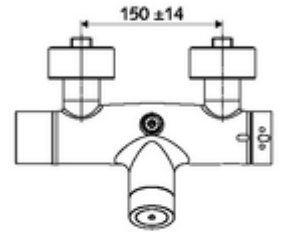

- Elektronik zaman ayarlı siva üstü duş armatürü
  - EN 1111 uyarınca ThermoProtect termostat, kilidi açılabilir/kilitlenebilir sıcaklık kilidi 38 °C, soğuk su beslemesi kesildiğinde haşlanma koruması
  - CVD-Touch-Elektronik, programlanabilir, su sıçraması ve su jetine karşı koruma IP65
  - 6V ön filtreli selenoid valf
  - 2 çekvalf (EN 1717: EB)
  - Pil bölmesi 6 V (entegre)
- 4x AA alkali pil 1,5 V
- 2 S bağlantı ve rozet (derinlik ayarlı)
- Einstellmöglichkeiten über SWS SSC
  - Çalıştırma gücü (hafif / orta / ağır)
  - Manuel programlama (Kapalı / Açık)
  - Maks. çalışma süresi (1 - 950 s)
  - Durgunluk deşarjı (Kapalı / 1 - 1000 s, son deşarjdan sonra her 1 - 250 h / her 1- 250 h)
  - Çalıştırma kilit süresi (Kapalı / 1 - 255 s, Timeout 1 - 2000 min)
- Einstellmöglichkeiten über manuelle Programmierung
  - Maks. çalışma süresi (4 - 120 s, 10 program kademesi)
  - Durgunluk deşarjı (Kapalı / 20 s, her 24 h)
- Fließdruck: 1,0 - 5,0 bar
- Max. Ruhedruck: 8 bar
- Maks. işletim sıcaklığı: 70 °C (80 °C termal dezenfeksiyon için)
- Werkstoff: Mahfaza Pirinç, içme suyu yönetmeliğine uygun
- Oberfläche: Krom
- Bağlantı: 2x DN 15 G 1/2 AG
- Gider: DN 15 G 1/2 AG (üst)
- : PA-IX 28574/IB, Belgaqua
- Durchflussklasse: B
- Gewicht: 4,31 kg/Adet
- Verpackungseinheit: 1