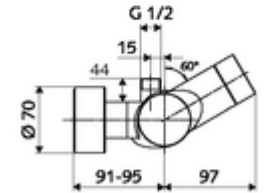

- Elektronik zaman ayarlı siva üstü duş armatürü
  - EN 1111 uyarınca ThermoProtect termostat, kilidi açılabilir/kilitlenebilir sıcaklık kilidi 38 °C, soğuk su beslemesi kesildiğinde haşlanma koruması
  - CVD-Touch-Elektronik, programlanabilir, su sıçraması ve su jetine karşı koruma IP65
  - 6V ön filtreli selenoid valf
  - 2 çekvalf (EN 1717: EB)
  - Pil bölmesi 6 V (entegre)
- 4x AA alkali pil 1,5 V
- 2 S bağlantı ve rozet (derinlik ayarlı)
- Einstellmöglichkeiten über SWS SSC
  - Çalıştırma gücü (hafif / orta / ağır)
  - Manuel programlama (Kapalı / Açık)
  - Maks. çalışma süresi (1 - 950 s)
  - Durgunluk deşarjı (Kapalı / 1 - 1000 s, son deşarjdan sonra her 1 - 250 h / her 1- 250 h)
  - Çalıştırma kilit süresi (Kapalı / 1 - 255 s, Timeout 1 - 2000 min)
- Einstellmöglichkeiten über manuelle Programmierung
  - Maks. çalışma süresi (4 - 120 s, 10 program kademesi)
  - Durgunluk deşarjı (Kapalı / 20 s, her 24 h)
- Fließdruck: 1,0 - 5,0 bar
- Max. Ruhedruck: 8 bar
- Maks. işletim sıcaklığı: 70 °C (80 °C termal dezenfeksiyon için)
- Werkstoff: Mahfaza Pirinç, içme suyu yönetmeliğine uygun
- Oberfläche: Krom
- Bağlantı: 2x DN 15 G 1/2 AG
- Gider: DN 15 G 1/2 AG (üst)
- : PA-IX 28574/IB, Belgaqua
- Durchflussklasse: B
- Gewicht: 4,31 kg/Adet
- Verpackungseinheit: 1