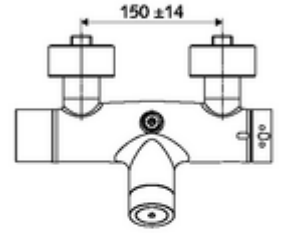

- Elektronik zaman ayarlı siva üstü duş armatürü
 - EN 1111 uyarınca ThermoProtect termostat, kilidi açılabilir/kilitlenebilir sıcaklık kilidi 38 °C, soğuk su beslemesi kesildiğinde haşlanma koruması
 - CVD-Touch-Elektronik, programlanabilir, su sıçraması ve su jetine karşı koruma IP65
 - 6V ön filtreli selenoid valf
 - 2 çekvalf (EN 1717: EB)
 - Pil bölmesi 6 V (entegre)
- 4x AA alkali pil 1,5 V
- 2 S bağlantı ve rozet (derinlik ayarlı)
- Einstellmöglichkeiten über SWS SSC
 - Çalıştırma gücü (hafif / orta / ağır)
 - Manuel programlama (Kapalı / Açık)
 - Maks. çalışma süresi (1 - 950 s)
 - Durgunluk deşarjı (Kapalı / 1 - 1000 s, son deşarjdan sonra her 1 - 250 h / her 1- 250 h)
 - Çalıştırma kilit süresi (Kapalı / 1 - 255 s, Timeout 1 - 2000 min)
- Einstellmöglichkeiten über manuelle Programmierung
 - Maks. çalışma süresi (4 - 120 s, 10 program kademesi)
 - Durgunluk deşarjı (Kapalı / 20 s, her 24 h)
- Fließdruck: 1,0 - 5,0 bar
- Max. Ruhedruck: 8 bar
- Maks. işletim sıcaklığı: 70 °C (80 °C termal dezenfeksiyon için)
- Werkstoff: Mahfaza Pirinç, içme suyu yönetmeliğine uygun
- Oberfläche: Krom
- Bağlantı: 2x DN 15 G 1/2 AG
- Gider: DN 15 G 1/2 AG (üst)
- : PA-IX 28574/IB, Belgaqua
- Durchflussklasse: B
- Gewicht: 4,31 kg/Adet
- Verpackungseinheit: 1