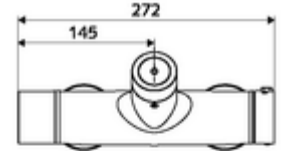

- Elektronik zaman ayarlı siva üstü duş armatürü
  - EN 1111 uyarınca ThermoProtect termostat, kilidi açılabilir/kilitlenebilir sıcaklık kilidi 38 °C, soğuk su beslemesi kesildiğinde haşlanma koruması
  - CVD-Touch-Elektronik, programlanabilir, su sıçraması ve su jetine karşı koruma IP65
  - 6V ön filtreli selenoid valf
  - 2 çekvalf (EN 1717: EB)
  - Pil bölmesi 6 V (entegre)
- 4x AA alkali pil 1,5 V
- 2 S bağlantı ve rozet (derinlik ayarlı)
- Einstellmöglichkeiten über SWS SSC
  - Çalıştırma gücü (hafif / orta / ağır)
  - Manuel programlama (Kapalı / Açık)
  - Maks. çalışma süresi (1 - 950 s)
  - Durgunluk deşarjı (Kapalı / 1 - 1000 s, son deşarjdan sonra her 1 - 250 h / her 1- 250 h)
  - Çalıştırma kilit süresi (Kapalı / 1 - 255 s, Timeout 1 - 2000 min)
- Einstellmöglichkeiten über manuelle Programmierung
  - Maks. çalışma süresi (4 - 120 s, 10 program kademesi)
  - Durgunluk deşarjı (Kapalı / 20 s, her 24 h)
- Fließdruck: 1,0 - 5,0 bar
- Max. Ruhedruck: 8 bar
- Maks. işletim sıcaklığı: 70 °C (80 °C termal dezenfeksiyon için)
- Werkstoff: Mahfaza Pirinç, içme suyu yönetmeliğine uygun
- Oberfläche: Krom
- Bağlantı: 2x DN 15 G 1/2 AG
- Gider: DN 15 G 1/2 AG (üst)
- : PA-IX 28574/IB, Belgaqua
- Durchflussklasse: B
- Gewicht: 4,31 kg/Adet
- Verpackungseinheit: 1