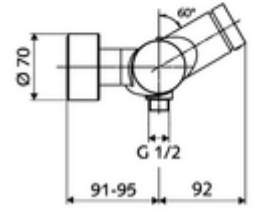

ürün numarası: 01 610 06 99

Karma su, ThermoProtect termostat

Otomatik kapanmalı manuel tetikleme. Basit çalışma süresi ayarı. Duş bağlantısı altta.

- Zaman ayarlı sıva üstü duş armatürü
 - Zaman ayarı düğmesi SC
 - EN 1111 uyarınca ThermoProtect termostat, kilidi açılabilir/kilitlenebilir sıcaklık kilidi 38 °C, soğuk su beslemesi kesildiğinde haşlanma koruması
 - Zaman ayarlı Kartus SC II
 - 2 çekvalf (EN 1717: EB)
- 2 S bağlantı ve rozet (derinlik ayarlı)
- Laufzeit: 5 - 30 s
- Maks. işletim sıcaklığı: 70 °C (80 °C termal dezenfeksiyon için)
- Werkstoff: Mahfaza Pirinç, içme suyu yönetmeliğine uygun
- Oberfläche: Krom
- Bağlantı: 2x DN 15 G 1/2 AG
- Gider: DN 15 G 1/2 AG (alt)
- : PA-IX 28574/IB, DVGW, Belgaqua
- Durchflussklasse: B
- Gewicht: 4,05 kg/Adet
- Verpackungseinheit: 1