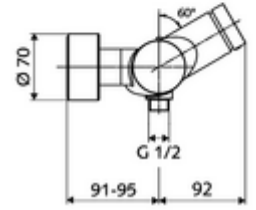

## Karma su, ThermoProtect termostat

Otomatik kapanmalı manuel tetikleme. Basit çalışma süresi ayarı. Duş bağlantısı altta.

- Zaman ayarlı sıva üstü duş armatürü
  - Zaman ayarı düğmesi SC
  - EN 1111 uyarınca ThermoProtect termostat, kilidi açılabilir/kilitlenebilir sıcaklık kilidi 38 °C, soğuk su beslemesi kesildiğinde haşlanma koruması
  - Zaman ayarlı Kartus SC II
  - 2 çekvalf (EN 1717: EB)
- 2 S bağlantı ve rozet (derinlik ayarlı)
- Laufzeit: 5 - 30 s
- Maks. işletim sıcaklığı: 70 °C (80 °C termal dezenfeksiyon için)
- Werkstoff: Mahfaza Pirinç, içme suyu yönetmeliğine uygun
- Oberfläche: Krom
- Bağlantı: 2x DN 15 G 1/2 AG
- Gider: DN 15 G 1/2 AG (alt)
- : PA-IX 28574/IB, DVGW, Belgaqua
- Durchflussklasse: B
- Gewicht: 4,05 kg/Adet
- Verpackungseinheit: 1