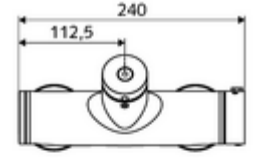

## Karma su, ThermoProtect termostat

Otomatik kapanmalı manuel tetikleme. Basit çalışma süresi ayarı. Duş bağlantısı altta.

- Zaman ayarlı sıva üstü duş armatürü
  - Zaman ayarı düğmesi SC
  - EN 1111 uyarınca ThermoProtect termostat, kilidi açılabilir/kilitlenebilir sıcaklık kilidi 38 °C, soğuk su beslemesi kesildiğinde haşlanma koruması
  - Zaman ayarlı Kartus SC II
  - 2 çekvalf (EN 1717: EB)
- 2 S bağlantı ve rozet (derinlik ayarlı)
- Laufzeit: 5 - 30 s
- Maks. işletim sıcaklığı: 70 °C (80 °C termal dezenfeksiyon için)
- Werkstoff: Mahfaza Pirinç, içme suyu yönetmeliğine uygun
- Oberfläche: Krom
- Bağlantı: 2x DN 15 G 1/2 AG
- Gider: DN 15 G 1/2 AG (alt)
- : PA-IX 28574/IB, DVGW, Belgaqua
- Durchflussklasse: B
- Gewicht: 4,05 kg/Adet
- Verpackungseinheit: 1