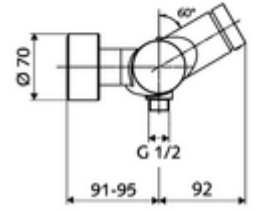

## Karma su, ThermoProtect termostat

Otomatik kapanmalı manuel tetikleme. Basit çalışma süresi ayarı. Duş bağlantısı altta.

- Zaman ayarlı sıva üstü duş armatürü
  - Zaman ayarı düğmesi SC
  - EN 1111 uyarınca ThermoProtect termostat, kilidi açılabilir/kilitlenebilir sıcaklık kilidi 38 °C, soğuk su beslemesi kesildiğinde haşlanma koruması
  - Zaman ayarlı Kartus SC II
  - 2 çekvalf (EN 1717: EB)
- 2 S bağlantı ve rozet (derinlik ayarlı)
- Laufzeit: 5 - 30 s
- Maks. işletim sıcaklığı: 70 °C (80 °C termal dezenfeksiyon için)
- Werkstoff: Mahfaza Pirinç, içme suyu yönetmeliğine uygun
- Oberfläche: Krom
- Bağlantı: 2x DN 15 G 1/2 AG
- Gider: DN 15 G 1/2 AG (alt)
- : PA-IX 28574/IB, DVGW, Belgaqua
- Durchflussklasse: B
- Gewicht: 4,05 kg/Adet
- Verpackungseinheit: 1