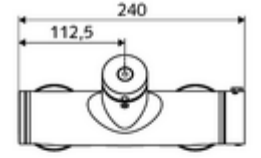

ürün numarası: 01 610 06 99

Karma su, ThermoProtect termostat

Otomatik kapanmalı manuel tetikleme. Basit çalışma süresi ayarı. Duş bağlantısı altta.

- Zaman ayarlı sıva üstü duş armatürü
 - Zaman ayarı düğmesi SC
 - EN 1111 uyarınca ThermoProtect termostat, kilidi açılabilir/kilitlenebilir sıcaklık kilidi 38 °C, soğuk su beslemesi kesildiğinde haşlanma koruması
 - Zaman ayarlı Kartus SC II
 - 2 çekvalf (EN 1717: EB)
- 2 S bağlantı ve rozet (derinlik ayarlı)
- Laufzeit: 5 - 30 s
- Maks. işletim sıcaklığı: 70 °C (80 °C termal dezenfeksiyon için)
- Werkstoff: Mahfaza Pirinç, içme suyu yönetmeliğine uygun
- Oberfläche: Krom
- Bağlantı: 2x DN 15 G 1/2 AG
- Gider: DN 15 G 1/2 AG (alt)
- : PA-IX 28574/IB, DVGW, Belgaqua
- Durchflussklasse: B
- Gewicht: 4,05 kg/Adet
- Verpackungseinheit: 1