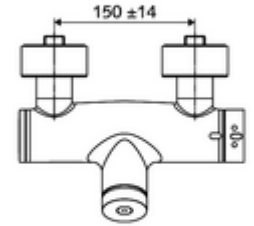

## Karma su, ThermoProtect termostat

Otomatik kapanmalı manuel tetikleme. Basit çalışma süresi ayarı. Duş bağlantısı altta.

- Zaman ayarlı sıva üstü duş armatürü
  - Zaman ayarı düğmesi SC
  - EN 1111 uyarınca ThermoProtect termostat, kilidi açılabilir/kilitlenebilir sıcaklık kilidi 38 °C, soğuk su beslemesi kesildiğinde haşlanma koruması
  - Zaman ayarlı Kartus SC II
  - 2 çekvalf (EN 1717: EB)
- 2 S bağlantı ve rozet (derinlik ayarlı)
- Laufzeit: 5 - 30 s
- Maks. işletim sıcaklığı: 70 °C (80 °C termal dezenfeksiyon için)
- Werkstoff: Mahfaza Pirinç, içme suyu yönetmeliğine uygun
- Oberfläche: Krom
- Bağlantı: 2x DN 15 G 1/2 AG
- Gider: DN 15 G 1/2 AG (alt)
- : PA-IX 28574/IB, DVGW, Belgaqua
- Durchflussklasse: B
- Gewicht: 4,05 kg/Adet
- Verpackungseinheit: 1