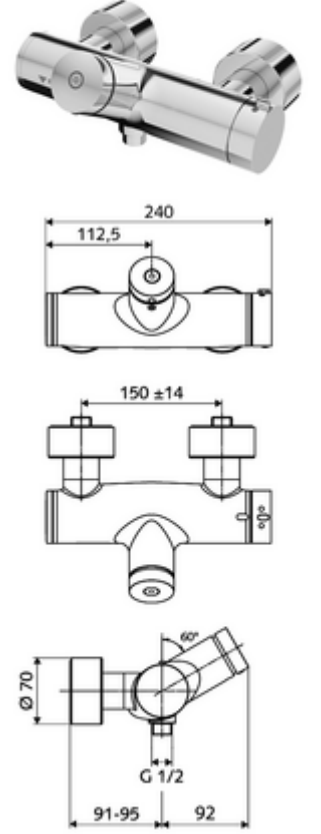

ürün numarası: 01 610 06 99

Karma su, ThermoProtect termostat

Otomatik kapanmalı manuel tetikleme. Basit çalışma süresi ayarı. Duş bağlantısı altta.

- Zaman ayarlı sıva üstü duş armatürü
 - Zaman ayarı düğmesi SC
 - EN 1111 uyarınca ThermoProtect termostat, kilidi açılabilir/kilitlenebilir sıcaklık kilidi 38 °C, soğuk su beslemesi kesildiğinde haşlanma koruması
 - Zaman ayarlı Kartus SC II
 - 2 çekvalf (EN 1717: EB)
- 2 S bağlantı ve rozet (derinlik ayarlı)
- Laufzeit: 5 - 30 s
- Maks. işletim sıcaklığı: 70 °C (80 °C termal dezenfeksiyon için)
- Werkstoff: Mahfaza Pirinç, içme suyu yönetmeliğine uygun
- Oberfläche: Krom
- Bağlantı: 2x DN 15 G 1/2 AG
- Gider: DN 15 G 1/2 AG (alt)
- : PA-IX 28574/IB, DVGW, Belgaqua
- Durchflussklasse: B
- Gewicht: 4,05 kg/Adet
- Verpackungseinheit: 1