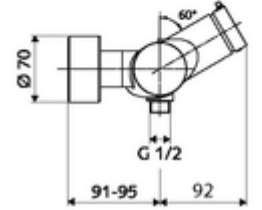

## Karma su

Otomatik kapanmalı manuel tetikleme. Basit çalışma süresi ayarı. Duş bağlantısı altta.

- Zaman ayarlı siva üstü duş armatürü
  - Zaman ayarı düğmesi SC-M
  - Zaman ayarlı Kartus SC II sıcak su ayarlı
  - 2 çekvalf (EN 1717: EB)
- 2 S bağlantı ve rozet (derinlik ayarlı)
- Laufzeit: 5 - 30 s
- Maks. işletim sıcaklığı: 70 °C (80 °C termal dezenfeksiyon için)
- Werkstoff: Mahfaza Piring, içme suyu yönetmeliğine uygun
- Oberfläche: Krom
- Bağlantı: 2x DN 15 G 1/2 AG
- Gider: DN 15 G 1/2 AG (alt)
- : PA-IX 38241/IB, Belgaqua
- Durchflussklasse: B
- Gewicht: 3,76 kg/Adet
- Verpackungseinheit: 1