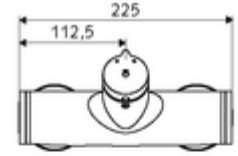

## Karma su

Otomatik kapanmalı manuel tetikleme. Basit çalışma süresi ayarı. Duş bağlantısı altta.

- Zaman ayarlı siva üstü duş armatürü
  - Zaman ayarı düğmesi SC-M
  - Zaman ayarlı Kartus SC II sıcak su ayarlı
  - 2 çekvalf (EN 1717: EB)
- 2 S bağlantı ve rozet (derinlik ayarlı)
- Laufzeit: 5 - 30 s
- Maks. işletim sıcaklığı: 70 °C (80 °C termal dezenfeksiyon için)
- Werkstoff: Mahfaza Piring, içme suyu yönetmeliğine uygun
- Oberfläche: Krom
- Bağlantı: 2x DN 15 G 1/2 AG
- Gider: DN 15 G 1/2 AG (alt)
- : PA-IX 38241/IB, Belgaqua
- Durchflussklasse: B
- Gewicht: 3,76 kg/Adet
- Verpackungseinheit: 1