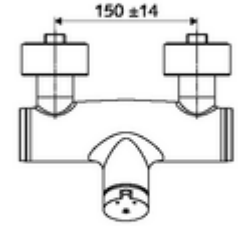

## Karma su

Otomatik kapanmalı manuel tetikleme. Basit çalışma süresi ayarı. Duş bağlantısı altta.

- Zaman ayarlı siva üstü duş armatürü
  - Zaman ayarı düğmesi SC-M
  - Zaman ayarlı Kartus SC II sıcak su ayarlı
  - 2 çekvalf (EN 1717: EB)
- 2 S bağlantı ve rozet (derinlik ayarlı)
- Laufzeit: 5 - 30 s
- Maks. işletim sıcaklığı: 70 °C (80 °C termal dezenfeksiyon için)
- Werkstoff: Mahfaza Pirinç, içme suyu yönetmeliğine uygun
- Oberfläche: Krom
- Bağlantı: 2x DN 15 G 1/2 AG
- Gider: DN 15 G 1/2 AG (alt)
- : PA-IX 38241/IB, Belgaqua
- Durchflussklasse: B
- Gewicht: 3,76 kg/Adet
- Verpackungseinheit: 1