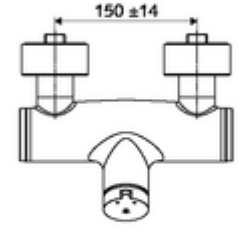

## Karma su

Otomatik kapanmalı manuel tetikleme. Basit çalışma süresi ayarı. Duş bağlantısı altta.

- Zaman ayarlı siva üstü duş armatürü
  - Zaman ayarı düğmesi SC-M
  - Zaman ayarlı Kartus SC II sıcak su ayarlı
  - 2 çekvalf (EN 1717: EB)
- 2 S bağlantı ve rozet (derinlik ayarlı)
- Laufzeit: 5 - 30 s
- Maks. işletim sıcaklığı: 70 °C (80 °C termal dezenfeksiyon için)
- Werkstoff: Mahfaza Piring, içme suyu yönetmeliğine uygun
- Oberfläche: Krom
- Bağlantı: 2x DN 15 G 1/2 AG
- Gider: DN 15 G 1/2 AG (alt)
- : PA-IX 38241/IB, Belgaqua
- Durchflussklasse: B
- Gewicht: 3,76 kg/Adet
- Verpackungseinheit: 1