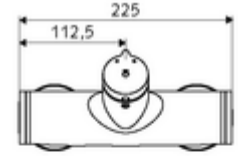

## Karma su

Otomatik kapanmalı manuel tetikleme. Basit çalışma süresi ayarı. Duş bağlantısı altta.

- Zaman ayarlı siva üstü duş armatürü
  - Zaman ayarı düğmesi SC-M
  - Zaman ayarlı Kartus SC II sıcak su ayarlı
  - 2 çekvalf (EN 1717: EB)
- 2 S bağlantı ve rozet (derinlik ayarlı)
- Laufzeit: 5 - 30 s
- Maks. işletim sıcaklığı: 70 °C (80 °C termal dezenfeksiyon için)
- Werkstoff: Mahfaza Pirinç, içme suyu yönetmeliğine uygun
- Oberfläche: Krom
- Bağlantı: 2x DN 15 G 1/2 AG
- Gider: DN 15 G 1/2 AG (alt)
- : PA-IX 38241/IB, Belgaqua
- Durchflussklasse: B
- Gewicht: 3,76 kg/Adet
- Verpackungseinheit: 1