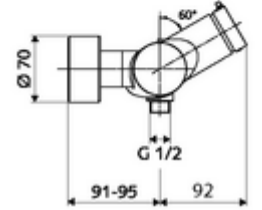

## Karma su

Otomatik kapanmalı manuel tetikleme. Basit çalışma süresi ayarı. Duş bağlantısı altta.

- Zaman ayarlı siva üstü duş armatürü
  - Zaman ayarı düğmesi SC-M
  - Zaman ayarlı Kartus SC II sıcak su ayarlı
  - 2 çekvalf (EN 1717: EB)
- 2 S bağlantı ve rozet (derinlik ayarlı)
- Laufzeit: 5 - 30 s
- Maks. işletim sıcaklığı: 70 °C (80 °C termal dezenfeksiyon için)
- Werkstoff: Mahfaza Pirinç, içme suyu yönetmeliğine uygun
- Oberfläche: Krom
- Bağlantı: 2x DN 15 G 1/2 AG
- Gider: DN 15 G 1/2 AG (alt)
- : PA-IX 38241/IB, Belgaqua
- Durchflussklasse: B
- Gewicht: 3,76 kg/Adet
- Verpackungseinheit: 1