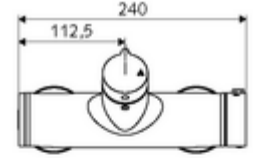

## Karma su, ThermoProtect termostat

Manuel açık/kapalı çalıştırma. Duş bağlantısı altta.

- Aç/kapat sıva üstü duş armatürü
  - Çalıştırma düğmesi aç/kapat
  - EN 1111 uyarınca ThermoProtect termostat, kilidi açılabilir/kilitlenebilir sıcaklık kilidi 38 °C, soğuk su beslemesi kesildiğinde haşlanma koruması
  - açık/kapalı seramik kartuş
  - 2 çekvalf (EN 1717: EB)
- 2 S bağlantı ve rozet (derinlik ayarlı)
- Maks. işletim sıcaklığı: 70 °C (80 °C termal dezenfeksiyon için)
- Werkstoff: Mahfaza Pirinç, içme suyu yönetmeliğine uygun
- Oberfläche: Krom
- Bağlantı: 2x DN 15 G 1/2 AG
- Gider: DN 15 G 1/2 AG (alt)
- : PA-IX 38240/IB, Belgaqua
- Durchflussklasse: B
- Gewicht: 4,21 kg/Adet
- Verpackungseinheit: 1