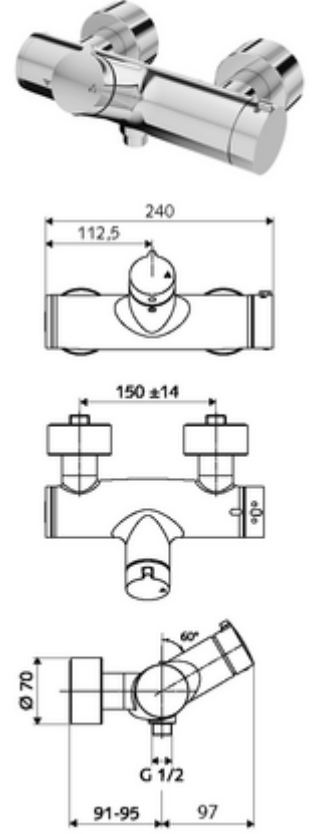

## Karma su, ThermoProtect termostat

Manuel açık/kapalı çalıştırma. Duş bağlantısı altta.

- Aç/kapat sıva üstü duş armatürü
  - Çalıştırma düğmesi aç/kapat
  - EN 1111 uyarınca ThermoProtect termostat, kilidi açılabilir/kilitlenebilir sıcaklık kilidi 38 °C, soğuk su beslemesi kesildiğinde haşlanma koruması
  - açık/kapalı seramik kartuş
  - 2 çekvalf (EN 1717: EB)
- 2 S bağlantı ve rozet (derinlik ayarlı)
- Maks. işletim sıcaklığı: 70 °C (80 °C termal dezenfeksiyon için)
- Werkstoff: Mahfaza Pirinç, içme suyu yönetmeliğine uygun
- Oberfläche: Krom
- Bağlantı: 2x DN 15 G 1/2 AG
- Gider: DN 15 G 1/2 AG (alt)
- : PA-IX 38240/IB, Belgaqua
- Durchflussklasse: B
- Gewicht: 4,21 kg/Adet
- Verpackungseinheit: 1