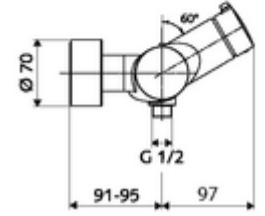

## Karma su, ThermoProtect termostat

Manuel açık/kapalı çalıştırma. Duş bağlantısı altta.

- Aç/kapat sıva üstü duş armatürü
  - Çalıştırma düğmesi aç/kapat
  - EN 1111 uyarınca ThermoProtect termostat, kilidi açılabilir/kilitlenebilir sıcaklık kilidi 38 °C, soğuk su beslemesi kesildiğinde haşlanma koruması
  - açık/kapalı seramik kartuş
  - 2 çekvalf (EN 1717: EB)
- 2 S bağlantı ve rozet (derinlik ayarlı)
- Maks. işletim sıcaklığı: 70 °C (80 °C termal dezenfeksiyon için)
- Werkstoff: Mahfaza Pirinç, içme suyu yönetmeliğine uygun
- Oberfläche: Krom
- Bağlantı: 2x DN 15 G 1/2 AG
- Gider: DN 15 G 1/2 AG (alt)
- : PA-IX 38240/IB, Belgaqua
- Durchflussklasse: B
- Gewicht: 4,21 kg/Adet
- Verpackungseinheit: 1