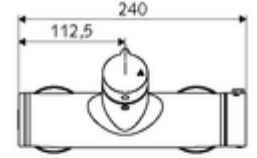

ürün numarası: 01 612 06 99

Karma su, ThermoProtect termostat

Manuel açık/kapalı çalıştırma. Duş bağlantısı altta.

- Aç/kapat sıva üstü duş armatürü
 - Çalıştırma düğmesi aç/kapat
 - EN 1111 uyarınca ThermoProtect termostat, kilidi açılabilir/kilitlenebilir sıcaklık kilidi 38 °C, soğuk su beslemesi kesildiğinde haşlanma koruması
 - açık/kapalı seramik kartuş
 - 2 çekvalf (EN 1717: EB)
- 2 S bağlantı ve rozet (derinlik ayarlı)
- Maks. işletim sıcaklığı: 70 °C (80 °C termal dezenfeksiyon için)
- Werkstoff: Mahfaza Pirinç, içme suyu yönetmeliğine uygun
- Oberfläche: Krom
- Bağlantı: 2x DN 15 G 1/2 AG
- Gider: DN 15 G 1/2 AG (alt)
- : PA-IX 38240/IB, Belgaqua
- Durchflussklasse: B
- Gewicht: 4,21 kg/Adet
- Verpackungseinheit: 1