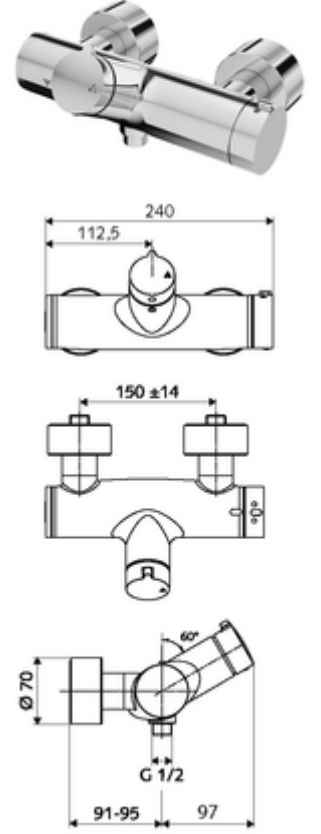

ürün numarası: 01 612 06 99

Karma su, ThermoProtect termostat

Manuel açık/kapalı çalıştırma. Duş bağlantısı altta.

- Aç/kapat sıva üstü duş armatürü
 - Çalıştırma düğmesi aç/kapat
 - EN 1111 uyarınca ThermoProtect termostat, kilidi açılabilir/kilitlenebilir sıcaklık kilidi 38 °C, soğuk su beslemesi kesildiğinde haşlanma koruması
 - açık/kapalı seramik kartuş
 - 2 çekvalf (EN 1717: EB)
- 2 S bağlantı ve rozet (derinlik ayarlı)
- Maks. işletim sıcaklığı: 70 °C (80 °C termal dezenfeksiyon için)
- Werkstoff: Mahfaza Pirinç, içme suyu yönetmeliğine uygun
- Oberfläche: Krom
- Bağlantı: 2x DN 15 G 1/2 AG
- Gider: DN 15 G 1/2 AG (alt)
- : PA-IX 38240/IB, Belgaqua
- Durchflussklasse: B
- Gewicht: 4,21 kg/Adet
- Verpackungseinheit: 1