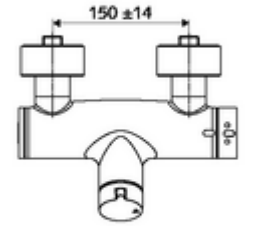

## Karma su, ThermoProtect termostat

Manuel açık/kapalı çalıştırma. Duş bağlantısı altta.

- Aç/kapat sıva üstü duş armatürü
  - Çalıştırma düğmesi aç/kapat
  - EN 1111 uyarınca ThermoProtect termostat, kilidi açılabilir/kilitlenebilir sıcaklık kilidi 38 °C, soğuk su beslemesi kesildiğinde haşlanma koruması
  - açık/kapalı seramik kartuş
  - 2 çekvalf (EN 1717: EB)
- 2 S bağlantı ve rozet (derinlik ayarlı)
- Maks. işletim sıcaklığı: 70 °C (80 °C termal dezenfeksiyon için)
- Werkstoff: Mahfaza Pirinç, içme suyu yönetmeliğine uygun
- Oberfläche: Krom
- Bağlantı: 2x DN 15 G 1/2 AG
- Gider: DN 15 G 1/2 AG (alt)
- : PA-IX 38240/IB, Belgaqua
- Durchflussklasse: B
- Gewicht: 4,21 kg/Adet
- Verpackungseinheit: 1