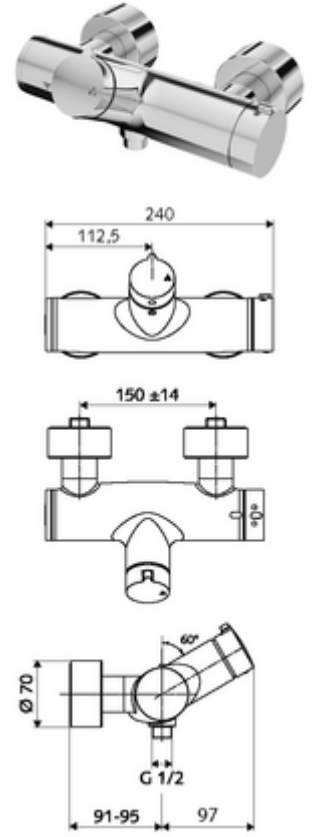

ürün numarası: 01 612 06 99

Karma su, ThermoProtect termostat

Manuel açık/kapalı çalıştırma. Duş bağlantısı altta.

- Aç/kapat sıva üstü duş armatürü
 - Çalıştırma düğmesi aç/kapat
 - EN 1111 uyarınca ThermoProtect termostat, kilidi açılabilir/kilitlenebilir sıcaklık kilidi 38 °C, soğuk su beslemesi kesildiğinde haşlanma koruması
 - açık/kapalı seramik kartuş
 - 2 çekvalf (EN 1717: EB)
- 2 S bağlantı ve rozet (derinlik ayarlı)
- Maks. işletim sıcaklığı: 70 °C (80 °C termal dezenfeksiyon için)
- Werkstoff: Mahfaza Pirinç, içme suyu yönetmeliğine uygun
- Oberfläche: Krom
- Bağlantı: 2x DN 15 G 1/2 AG
- Gider: DN 15 G 1/2 AG (alt)
- : PA-IX 38240/IB, Belgaqua
- Durchflussklasse: B
- Gewicht: 4,21 kg/Adet
- Verpackungseinheit: 1