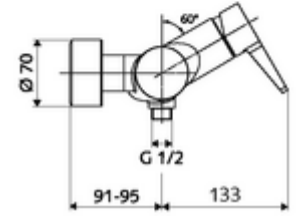

ürün numarası: 01 613 06 99

Karma su

Manuel açık/kapalı çalıştırma. Duş bağlantısı altta.

- Tek kollu sıva üstü duş armatürü
  - Tek kollu musluk
  - Sıcak su ve debi ayarlı tek kollu karıştırıcı seramik kartuş
- 2 çekvalf (EN 1717: EB)
- 2 S bağlantı ve rozet (derinlik ayarlı)

- Maks. işletim sıcaklığı: 70 °C (80 °C termal dezenfeksiyon için)
- Werkstoff: Mahfaza Pirinç, içme suyu yönetmeliğine uygun
- Oberfläche: Krom
- Bağlantı: 2x DN 15 G 1/2 AG
- Gider: DN 15 G 1/2 AG (alt)
- : PA-IX 38242/IB, Belgaqua
- Durchflussklasse: B

- Gewicht: 3,99 kg/Adet
- Verpackungseinheit: 1

Makale numarası.: 23 775 00 99

Makale numarası.: 29 207 06 99

Makale numarası.: 29 208 06 99

Makale numarası.: 29 239 00 99

Makale numarası.: 29 240 00 99

veya

veya

veya

veya