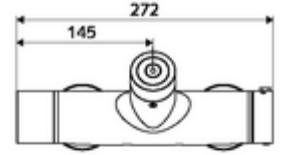

- Elektronik zaman ayarlı siva üstü duş armatürü
  - EN 1111 uyarınca ThermoProtect termostat, kilidi açılabilir/kilitlenebilir sıcaklık kilidi 38 °C, soğuk su beslemesi kesildiğinde haşlanma koruması
  - CVD-Touch-Elektronik, programlanabilir, su sıçraması ve su jetine karşı koruma IP65
  - 6V ön filtreli selenoid valf
  - 2 çekvalf (EN 1717: EB)
  - Pil bölmesi 6 V (entegre)
- 4x AA alkali pil 1,5 V
- 2 S bağlantı ve rozet (derinlik ayarlı)
- Einstellmöglichkeiten über SWS SSC
  - Çalıştırma gücü (hafif / orta / ağır)
  - Manuel programlama (Kapalı / Açık)
  - Maks. çalışma süresi (1 - 950 s)
  - Durgunluk deşarjı (Kapalı / 1 - 1000 s, son deşarjdan sonra her 1 - 250 h / her 1- 250 h)
  - Çalıştırma kilit süresi (Kapalı / 1 - 255 s, Timeout 1 - 2000 min)
- Einstellmöglichkeiten über manuelle Programmierung
  - Maks. çalışma süresi (4 - 120 s, 10 program kademesi)
  - Durgunluk deşarjı (Kapalı / 20 s, her 24 h)
- Fließdruck: 1,0 - 5,0 bar
- Max. Ruhedruck: 8 bar
- Maks. işletim sıcaklığı: 70 °C (80 °C termal dezenfeksiyon için)
- Werkstoff: Mahfaza Pirinç, içme suyu yönetmeliğine uygun
- Oberfläche: Krom
- Bağlantı: 2x DN 15 G 1/2 AG
- Gider: DN 15 G 1/2 AG (alt)
- : PA-IX 28574/IB, Belgaqua
- Durchflussklasse: B
- Gewicht: 4,29 kg/Adet
- Verpackungseinheit: 1