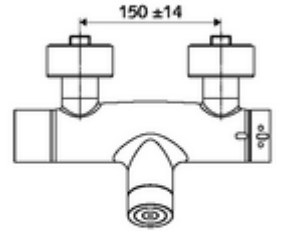

- Elektronik zaman ayarlı siva üstü duş armatürü
  - EN 1111 uyarınca ThermoProtect termostat, kilidi açılabilir/kilitlenebilir sıcaklık kilidi 38 °C, soğuk su beslemesi kesildiğinde haşlanma koruması
  - CVD-Touch-Elektronik, programlanabilir, su sıçraması ve su jetine karşı koruma IP65
  - 6V ön filtreli selenoid valf
  - 2 çekvalf (EN 1717: EB)
  - Pil bölmesi 6 V (entegre)
- 4x AA alkali pil 1,5 V
- 2 S bağlantı ve rozet (derinlik ayarlı)
- Einstellmöglichkeiten über SWS SSC
  - Çalıştırma gücü (hafif / orta / ağır)
  - Manuel programlama (Kapalı / Açık)
  - Maks. çalışma süresi (1 - 950 s)
  - Durgunluk deşarjı (Kapalı / 1 - 1000 s, son deşarjdan sonra her 1 - 250 h / her 1- 250 h)
  - Çalıştırma kilit süresi (Kapalı / 1 - 255 s, Timeout 1 - 2000 min)
- Einstellmöglichkeiten über manuelle Programmierung
  - Maks. çalışma süresi (4 - 120 s, 10 program kademesi)
  - Durgunluk deşarjı (Kapalı / 20 s, her 24 h)
- Fließdruck: 1,0 - 5,0 bar
- Max. Ruhedruck: 8 bar
- Maks. işletim sıcaklığı: 70 °C (80 °C termal dezenfeksiyon için)
- Werkstoff: Mahfaza Pirinç, içme suyu yönetmeliğine uygun
- Oberfläche: Krom
- Bağlantı: 2x DN 15 G 1/2 AG
- Gider: DN 15 G 1/2 AG (alt)
- : PA-IX 28574/IB, Belgaqua
- Durchflussklasse: B
- Gewicht: 4,29 kg/Adet
- Verpackungseinheit: 1