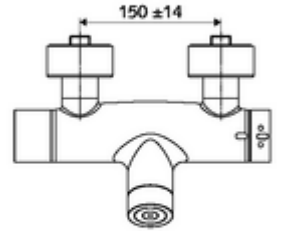

- Elektronik zaman ayarlı sıva üstü duş armatürü
 - EN 1111 uyarınca ThermoProtect termostat, kilidi açılabilir/kilitlenebilir sıcaklık kilidi 38 °C, soğuk su beslemesi kesildiğinde haşlanma koruması
 - CVD-Touch-Elektronik, programlanabilir, su sıçraması ve su jetine karşı koruma IP65
 - 6V ön filtreli selenoid valf
 - 2 çekvalf (EN 1717: EB)
 - Pil bölmesi 6 V (entegre)
- 4x AA alkali pil 1,5 V
- 2 S bağlantı ve rozet (derinlik ayarlı)
- Einstellmöglichkeiten über SWS SSC
 - Çalıştırma gücü (hafif / orta / ağır)
 - Manuel programlama (Kapalı / Açık)
 - Maks. çalışma süresi (1 - 950 s)
 - Durgunluk deşarjı (Kapalı / 1 - 1000 s, son deşarjdan sonra her 1 - 250 h / her 1- 250 h)
 - Çalıştırma kilit süresi (Kapalı / 1 - 255 s, Timeout 1 - 2000 min)
- Einstellmöglichkeiten über manuelle Programmierung
 - Maks. çalışma süresi (4 - 120 s, 10 program kademesi)
 - Durgunluk deşarjı (Kapalı / 20 s, her 24 h)
- Fließdruck: 1,0 - 5,0 bar
- Max. Ruhedruck: 8 bar
- Maks. işletim sıcaklığı: 70 °C (80 °C termal dezenfeksiyon için)
- Werkstoff: Mahfaza Pirinç, içme suyu yönetmeliğine uygun
- Oberfläche: Krom
- Bağlantı: 2x DN 15 G 1/2 AG
- Gider: DN 15 G 1/2 AG (alt)
- : PA-IX 28574/IB, Belgaqua
- Durchflussklasse: B
- Gewicht: 4,29 kg/Adet
- Verpackungseinheit: 1