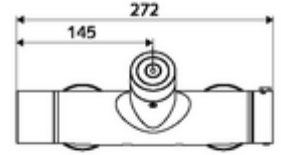

- Elektronik zaman ayarlı sıva üstü duş armatürü
 - EN 1111 uyarınca ThermoProtect termostat, kilidi açılabilir/kilitlenebilir sıcaklık kilidi 38 °C, soğuk su beslemesi kesildiğinde haşlanma koruması
 - CVD-Touch-Elektronik, programlanabilir, su sıçraması ve su jetine karşı koruma IP65
 - 6V ön filtreli selenoid valf
 - 2 çekvalf (EN 1717: EB)
 - Pil bölmesi 6 V (entegre)
- 4x AA alkali pil 1,5 V
- 2 S bağlantı ve rozet (derinlik ayarlı)
- Einstellmöglichkeiten über SWS SSC
 - Çalıştırma gücü (hafif / orta / ağır)
 - Manuel programlama (Kapalı / Açık)
 - Maks. çalışma süresi (1 - 950 s)
 - Durgunluk deşarjı (Kapalı / 1 - 1000 s, son deşarjdan sonra her 1 - 250 h / her 1- 250 h)
 - Çalıştırma kilit süresi (Kapalı / 1 - 255 s, Timeout 1 - 2000 min)
- Einstellmöglichkeiten über manuelle Programmierung
 - Maks. çalışma süresi (4 - 120 s, 10 program kademesi)
 - Durgunluk deşarjı (Kapalı / 20 s, her 24 h)
- Fließdruck: 1,0 - 5,0 bar
- Max. Ruhedruck: 8 bar
- Maks. işletim sıcaklığı: 70 °C (80 °C termal dezenfeksiyon için)
- Werkstoff: Mahfaza Pirinç, içme suyu yönetmeliğine uygun
- Oberfläche: Krom
- Bağlantı: 2x DN 15 G 1/2 AG
- Gider: DN 15 G 1/2 AG (alt)
- : PA-IX 28574/IB, Belgaqua
- Durchflussklasse: B
- Gewicht: 4,29 kg/Adet
- Verpackungseinheit: 1