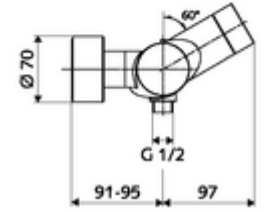

- Elektronik zaman ayarlı sıva üstü duş armatürü
 - EN 1111 uyarınca ThermoProtect termostat, kilidi açılabilir/kilitlenebilir sıcaklık kilidi 38 °C, soğuk su beslemesi kesildiğinde haşlanma koruması
 - CVD-Touch-Elektronik, programlanabilir, su sıçraması ve su jetine karşı koruma IP65
 - 6V ön filtreli selenoid valf
 - 2 çekvalf (EN 1717: EB)
 - Pil bölmesi 6 V (entegre)
- 4x AA alkali pil 1,5 V
- 2 S bağlantı ve rozet (derinlik ayarlı)
- Einstellmöglichkeiten über SWS SSC
 - Çalıştırma gücü (hafif / orta / ağır)
 - Manuel programlama (Kapalı / Açık)
 - Maks. çalışma süresi (1 - 950 s)
 - Durgunluk deşarjı (Kapalı / 1 - 1000 s, son deşarjdan sonra her 1 - 250 h / her 1- 250 h)
 - Çalıştırma kilit süresi (Kapalı / 1 - 255 s, Timeout 1 - 2000 min)
- Einstellmöglichkeiten über manuelle Programmierung
 - Maks. çalışma süresi (4 - 120 s, 10 program kademesi)
 - Durgunluk deşarjı (Kapalı / 20 s, her 24 h)
- Fließdruck: 1,0 - 5,0 bar
- Max. Ruhedruck: 8 bar
- Maks. işletim sıcaklığı: 70 °C (80 °C termal dezenfeksiyon için)
- Werkstoff: Mahfaza Pirinç, içme suyu yönetmeliğine uygun
- Oberfläche: Krom
- Bağlantı: 2x DN 15 G 1/2 AG
- Gider: DN 15 G 1/2 AG (alt)
- : PA-IX 28574/IB, Belgaqua
- Durchflussklasse: B
- Gewicht: 4,29 kg/Adet
- Verpackungseinheit: 1