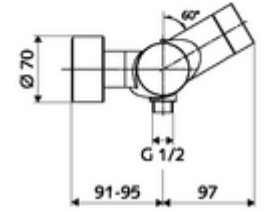

- Elektronik zaman ayarlı siva üstü duş armatürü
  - EN 1111 uyarınca ThermoProtect termostat, kilidi açılabilir/kilitlenebilir sıcaklık kilidi 38 °C, soğuk su beslemesi kesildiğinde haşlanma koruması
  - CVD-Touch-Elektronik, programlanabilir, su sıçraması ve su jetine karşı koruma IP65
  - 6V ön filtreli selenoid valf
  - 2 çekvalf (EN 1717: EB)
  - Pil bölmesi 6 V (entegre)
- 4x AA alkali pil 1,5 V
- 2 S bağlantı ve rozet (derinlik ayarlı)
- Einstellmöglichkeiten über SWS SSC
  - Çalıştırma gücü (hafif / orta / ağır)
  - Manuel programlama (Kapalı / Açık)
  - Maks. çalışma süresi (1 - 950 s)
  - Durgunluk deşarjı (Kapalı / 1 - 1000 s, son deşarjdan sonra her 1 - 250 h / her 1- 250 h)
  - Çalıştırma kilit süresi (Kapalı / 1 - 255 s, Timeout 1 - 2000 min)
- Einstellmöglichkeiten über manuelle Programmierung
  - Maks. çalışma süresi (4 - 120 s, 10 program kademesi)
  - Durgunluk deşarjı (Kapalı / 20 s, her 24 h)
- Fließdruck: 1,0 - 5,0 bar
- Max. Ruhedruck: 8 bar
- Maks. işletim sıcaklığı: 70 °C (80 °C termal dezenfeksiyon için)
- Werkstoff: Mahfaza Pirinç, içme suyu yönetmeliğine uygun
- Oberfläche: Krom
- Bağlantı: 2x DN 15 G 1/2 AG
- Gider: DN 15 G 1/2 AG (alt)
- : PA-IX 28574/IB, Belgaqua
- Durchflussklasse: B
- Gewicht: 4,29 kg/Adet
- Verpackungseinheit: 1