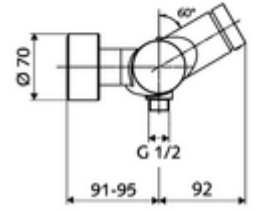

## Karma su, ThermoProtect termostat

Otomatik kapanmalı manuel tetikleme. Basit çalışma süresi ayarı. Duş bağlantısı altta.

- Zaman ayarlı siva üstü duş armatürü
  - Zaman ayarı düğmesi SC
  - EN 1111 uyarınca ThermoProtect termostat, kilidi açılabilir/kilitlenebilir sıcaklık kilidi 38 °C, soğuk su beslemesi kesildiğinde haşlanma koruması
  - Zaman ayarlı Kartus SC II
  - 2 çekvalf (EN 1717: EB)
- 2 S bağlantı ve rozet (derinlik ayarlı)
- Laufzeit: 5 - 30 s
- Maks. işletim sıcaklığı: 70 °C (80 °C termal dezenfeksiyon için)
- Werkstoff: Mahfaza Pirinç, içme suyu yönetmeliğine uygun
- Oberfläche: Krom
- Bağlantı: 2x DN 15 G 1/2 AG
- Gider: DN 15 G 1/2 AG (alt)
- : PA-IX 28574/IB, DVGW, Belgaqua
- Durchflussklasse: B
- Gewicht: 4,04 kg/Adet
- Verpackungseinheit: 1