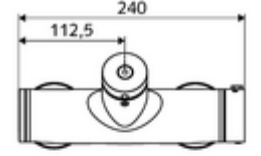

## Karma su, ThermoProtect termostat

Otomatik kapanmalı manuel tetikleme. Basit çalışma süresi ayarı. Duş bağlantısı altta.

- Zaman ayarlı siva üstü duş armatürü
  - Zaman ayarı düğmesi SC
  - EN 1111 uyarınca ThermoProtect termostat, kilidi açılabilir/kilitlenebilir sıcaklık kilidi 38 °C, soğuk su beslemesi kesildiğinde haşlanma koruması
  - Zaman ayarlı Kartus SC II
  - 2 çekvalf (EN 1717: EB)
- 2 S bağlantı ve rozet (derinlik ayarlı)
- Laufzeit: 5 - 30 s
- Maks. işletim sıcaklığı: 70 °C (80 °C termal dezenfeksiyon için)
- Werkstoff: Mahfaza Pirinç, içme suyu yönetmeliğine uygun
- Oberfläche: Krom
- Bağlantı: 2x DN 15 G 1/2 AG
- Gider: DN 15 G 1/2 AG (alt)
- : PA-IX 28574/IB, DVGW, Belgaqua
- Durchflussklasse: B
- Gewicht: 4,04 kg/Adet
- Verpackungseinheit: 1