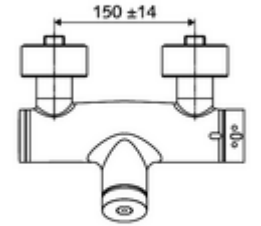

## Karma su, ThermoProtect termostat

Otomatik kapanmalı manuel tetikleme. Basit çalışma süresi ayarı. Duş bağlantısı altta.

- Zaman ayarlı siva üstü duş armatürü
  - Zaman ayarı düğmesi SC
  - EN 1111 uyarınca ThermoProtect termostat, kilidi açılabilir/kilitlenebilir sıcaklık kilidi 38 °C, soğuk su beslemesi kesildiğinde haşlanma koruması
  - Zaman ayarlı Kartus SC II
  - 2 çekvalf (EN 1717: EB)
- 2 S bağlantı ve rozet (derinlik ayarlı)
- Laufzeit: 5 - 30 s
- Maks. işletim sıcaklığı: 70 °C (80 °C termal dezenfeksiyon için)
- Werkstoff: Mahfaza Pirinç, içme suyu yönetmeliğine uygun
- Oberfläche: Krom
- Bağlantı: 2x DN 15 G 1/2 AG
- Gider: DN 15 G 1/2 AG (alt)
- : PA-IX 28574/IB, DVGW, Belgaqua
- Durchflussklasse: B
- Gewicht: 4,04 kg/Adet
- Verpackungseinheit: 1