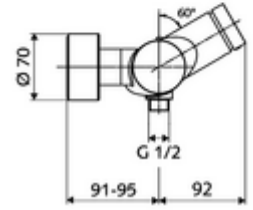

ürün numarası: 01 615 06 99

Karma su, ThermoProtect termostat

Otomatik kapanmalı manuel tetikleme. Basit çalışma süresi ayarı. Duş bağlantısı altta.

- Zaman ayarlı sıva üstü duş armatürü
 - Zaman ayarı düğmesi SC
 - EN 1111 uyarınca ThermoProtect termostat, kilidi açılabilir/kilitlenebilir sıcaklık kilidi 38 °C, soğuk su beslemesi kesildiğinde haşlanma koruması
 - Zaman ayarlı Kartus SC II
 - 2 çekvalf (EN 1717: EB)
- 2 S bağlantı ve rozet (derinlik ayarlı)
- Laufzeit: 5 - 30 s
- Maks. işletim sıcaklığı: 70 °C (80 °C termal dezenfeksiyon için)
- Werkstoff: Mahfaza Pirinç, içme suyu yönetmeliğine uygun
- Oberfläche: Krom
- Bağlantı: 2x DN 15 G 1/2 AG
- Gider: DN 15 G 1/2 AG (alt)
- : PA-IX 28574/IB, DVGW, Belgaqua
- Durchflussklasse: B
- Gewicht: 4,04 kg/Adet
- Verpackungseinheit: 1