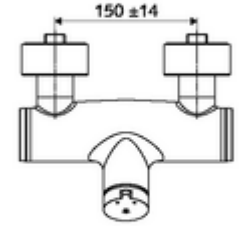

## Karma su

Otomatik kapanmalı manuel tetikleme. Basit çalışma süresi ayarı. Duş bağlantısı altta.

- Zaman ayarlı siva üstü duş armatürü
  - Zaman ayarı düğmesi SC-M
  - Zaman ayarlı Kartus SC II sıcak su ayarlı
  - 2 çekvalf (EN 1717: EB)
- 2 S bağlantı ve rozet (derinlik ayarlı)
- Laufzeit: 5 - 30 s
- Maks. işletim sıcaklığı: 70 °C (80 °C termal dezenfeksiyon için)
- Werkstoff: Mahfaza Pirinç, içme suyu yönetmeliğine uygun
- Oberfläche: Krom
- Bağlantı: 2x DN 15 G 1/2 AG
- Gider: DN 15 G 1/2 AG (alt)
- : PA-IX 38241/IB, Belgaqua
- Durchflussklasse: B
- Gewicht: 3,80 kg/Adet
- Verpackungseinheit: 1