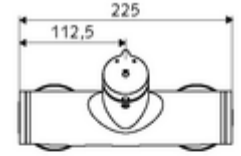

## Karma su

Otomatik kapanmalı manuel tetikleme. Basit çalışma süresi ayarı. Duş bağlantısı altta.

- Zaman ayarlı siva üstü duş armatürü
  - Zaman ayarı düğmesi SC-M
  - Zaman ayarlı Kartus SC II sıcak su ayarlı
  - 2 çekvalf (EN 1717: EB)
- 2 S bağlantı ve rozet (derinlik ayarlı)
- Laufzeit: 5 - 30 s
- Maks. işletim sıcaklığı: 70 °C (80 °C termal dezenfeksiyon için)
- Werkstoff: Mahfaza Pirinç, içme suyu yönetmeliğine uygun
- Oberfläche: Krom
- Bağlantı: 2x DN 15 G 1/2 AG
- Gider: DN 15 G 1/2 AG (alt)
- : PA-IX 38241/IB, Belgaqua
- Durchflussklasse: B
- Gewicht: 3,80 kg/Adet
- Verpackungseinheit: 1