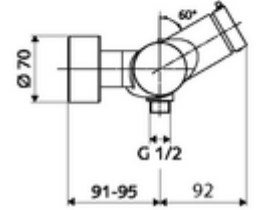

ürün numarası: 01 616 06 99

Karma su

Otomatik kapanmalı manuel tetikleme. Basit çalışma süresi ayarı. Duş bağlantısı altta.

- Zaman ayarlı siva üstü duş armatürü
 - Zaman ayarı düğmesi SC-M
 - Zaman ayarlı Kartus SC II sıcak su ayarlı
 - 2 çekvalf (EN 1717: EB)
- 2 S bağlantı ve rozet (derinlik ayarlı)
- Laufzeit: 5 - 30 s
- Maks. işletim sıcaklığı: 70 °C (80 °C termal dezenfeksiyon için)
- Werkstoff: Mahfaza Piring, içme suyu yönetmeliğine uygun
- Oberfläche: Krom
- Bağlantı: 2x DN 15 G 1/2 AG
- Gider: DN 15 G 1/2 AG (alt)
- : PA-IX 38241/IB, Belgaqua
- Durchflussklasse: B
- Gewicht: 3,80 kg/Adet
- Verpackungseinheit: 1