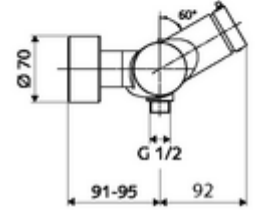

## Karma su

Otomatik kapanmalı manuel tetikleme. Basit çalışma süresi ayarı. Duş bağlantısı altta.

- Zaman ayarlı siva üstü duş armatürü
  - Zaman ayarı düğmesi SC-M
  - Zaman ayarlı Kartus SC II sıcak su ayarlı
  - 2 çekvalf (EN 1717: EB)
- 2 S bağlantı ve rozet (derinlik ayarlı)
- Laufzeit: 5 - 30 s
- Maks. işletim sıcaklığı: 70 °C (80 °C termal dezenfeksiyon için)
- Werkstoff: Mahfaza Pirinç, içme suyu yönetmeliğine uygun
- Oberfläche: Krom
- Bağlantı: 2x DN 15 G 1/2 AG
- Gider: DN 15 G 1/2 AG (alt)
- : PA-IX 38241/IB, Belgaqua
- Durchflussklasse: B
- Gewicht: 3,80 kg/Adet
- Verpackungseinheit: 1