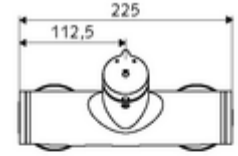

ürün numarası: 01 616 06 99

Karma su

Otomatik kapanmalı manuel tetikleme. Basit çalışma süresi ayarı. Duş bağlantısı altta.

- Zaman ayarlı siva üstü duş armatürü
 - Zaman ayarı düğmesi SC-M
 - Zaman ayarlı Kartus SC II sıcak su ayarlı
 - 2 çekvalf (EN 1717: EB)
- 2 S bağlantı ve rozet (derinlik ayarlı)
- Laufzeit: 5 - 30 s
- Maks. işletim sıcaklığı: 70 °C (80 °C termal dezenfeksiyon için)
- Werkstoff: Mahfaza Piring, içme suyu yönetmeliğine uygun
- Oberfläche: Krom
- Bağlantı: 2x DN 15 G 1/2 AG
- Gider: DN 15 G 1/2 AG (alt)
- : PA-IX 38241/IB, Belgaqua
- Durchflussklasse: B
- Gewicht: 3,80 kg/Adet
- Verpackungseinheit: 1