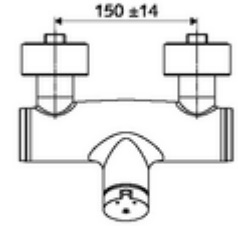

ürün numarası: 01 616 06 99

Karma su

Otomatik kapanmalı manuel tetikleme. Basit çalışma süresi ayarı. Duş bağlantısı altta.

- Zaman ayarlı siva üstü duş armatürü
 - Zaman ayarı düğmesi SC-M
 - Zaman ayarlı Kartus SC II sıcak su ayarlı
 - 2 çekvalf (EN 1717: EB)
- 2 S bağlantı ve rozet (derinlik ayarlı)
- Laufzeit: 5 - 30 s
- Maks. işletim sıcaklığı: 70 °C (80 °C termal dezenfeksiyon için)
- Werkstoff: Mahfaza Piring, içme suyu yönetmeliğine uygun
- Oberfläche: Krom
- Bağlantı: 2x DN 15 G 1/2 AG
- Gider: DN 15 G 1/2 AG (alt)
- : PA-IX 38241/IB, Belgaqua
- Durchflussklasse: B
- Gewicht: 3,80 kg/Adet
- Verpackungseinheit: 1