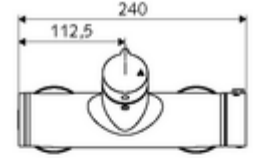

ürün numarası: 01 617 06 99

Karma su, ThermoProtect termostat

Manuel açık/kapalı çalıştırma. Duş bağlantısı altta.

- Aç/kapat sıva üstü duş armatürü
 - Çalıştırma düğmesi aç/kapat
 - EN 1111 uyarınca ThermoProtect termostat, kilidi açılabilir/kilitlenebilir sıcaklık kilidi 38 °C, soğuk su beslemesi kesildiğinde haşlanma koruması
 - açık/kapalı seramik kartuş
 - 2 çekvalf (EN 1717: EB)
- 2 S bağlantı ve rozet (derinlik ayarlı)
- Maks. işletim sıcaklığı: 70 °C (80 °C termal dezenfeksiyon için)
- Werkstoff: Mahfaza Pirinç, içme suyu yönetmeliğine uygun
- Oberfläche: Krom
- Bağlantı: 2x DN 15 G 1/2 AG
- Gider: DN 15 G 1/2 AG (alt)
- : PA-IX 38240/IB, Belgaqua
- Durchflussklasse: B
- Gewicht: 4,22 kg/Adet
- Verpackungseinheit: 1