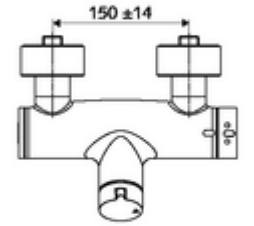

ürün numarası: 01 617 06 99

Karma su, ThermoProtect termostat

Manuel açık/kapalı çalıştırma. Duş bağlantısı altta.

- Aç/kapat sıva üstü duş armatürü
 - Çalıştırma düğmesi aç/kapat
 - EN 1111 uyarınca ThermoProtect termostat, kilidi açılabilir/kilitlenebilir sıcaklık kilidi 38 °C, soğuk su beslemesi kesildiğinde haşlanma koruması
 - açık/kapalı seramik kartuş
 - 2 çekvalf (EN 1717: EB)
- 2 S bağlantı ve rozet (derinlik ayarlı)
- Maks. işletim sıcaklığı: 70 °C (80 °C termal dezenfeksiyon için)
- Werkstoff: Mahfaza Pirinç, içme suyu yönetmeliğine uygun
- Oberfläche: Krom
- Bağlantı: 2x DN 15 G 1/2 AG
- Gider: DN 15 G 1/2 AG (alt)
- : PA-IX 38240/IB, Belgaqua
- Durchflussklasse: B
- Gewicht: 4,22 kg/Adet
- Verpackungseinheit: 1