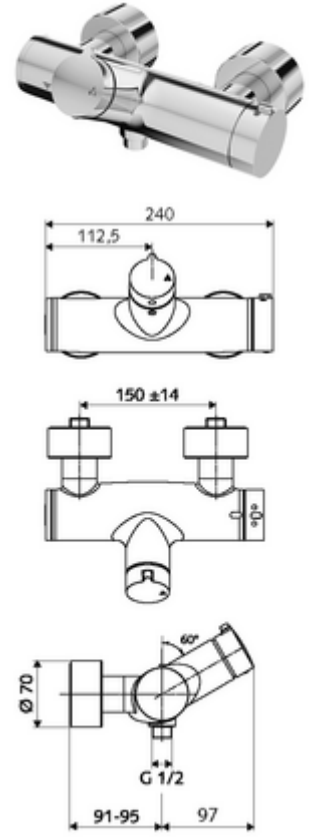

ürün numarası: 01 617 06 99

Karma su, ThermoProtect termostat

Manuel açık/kapalı çalıştırma. Duş bağlantısı altta.

- Aç/kapat sıva üstü duş armatürü
 - Çalıştırma düğmesi aç/kapat
 - EN 1111 uyarınca ThermoProtect termostat, kilidi açılabilir/kilitlenebilir sıcaklık kilidi 38 °C, soğuk su beslemesi kesildiğinde haşlanma koruması
 - açık/kapalı seramik kartuş
 - 2 çekvalf (EN 1717: EB)
- 2 S bağlantı ve rozet (derinlik ayarlı)
- Maks. işletim sıcaklığı: 70 °C (80 °C termal dezenfeksiyon için)
- Werkstoff: Mahfaza Pirinç, içme suyu yönetmeliğine uygun
- Oberfläche: Krom
- Bağlantı: 2x DN 15 G 1/2 AG
- Gider: DN 15 G 1/2 AG (alt)
- : PA-IX 38240/IB, Belgaqua
- Durchflussklasse: B
- Gewicht: 4,22 kg/Adet
- Verpackungseinheit: 1