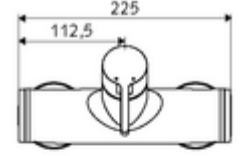

## Karma su

Manuel açık/kapalı çalıştırma. Duş bağlantısı altta.

- Tek kollu siva üstü duş armatürü
  - Tek kollu musluk
  - Sıcak su ve debi ayarlı tek kollu karıştırıcı seramik kartuş
- 2 çekvalf (EN 1717: EB)
- 2 S bağlantı ve rozet (derinlik ayarlı)
  
- Maks. işletim sıcaklığı: 70 °C (80 °C termal dezenfeksiyon için)
- Werkstoff: Mahfaza Pirinç, içme suyu yönetmeliğine uygun
- Oberfläche: Krom
- Bağlantı: 2x DN 15 G 1/2 AG
- Gider: DN 15 G 1/2 AG (alt)
- : PA-IX 38242/IB, Belgaqua
- Durchflussklasse: B
  
- Gewicht: 4,03 kg/Adet
- Verpackungseinheit: 1