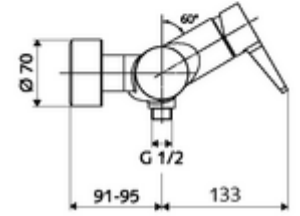

## Karma su

Manuel açık/kapalı çalıştırma. Duş bağlantısı altta.

- Tek kollu siva üstü duş armatürü
  - Tek kollu musluk
  - Sıcak su ve debi ayarlı tek kollu karıştırıcı seramik kartuş
- 2 çekvalf (EN 1717: EB)
- 2 S bağlantı ve rozet (derinlik ayarlı)
  
- Maks. işletim sıcaklığı: 70 °C (80 °C termal dezenfeksiyon için)
- Werkstoff: Mahfaza Pirinç, içme suyu yönetmeliğine uygun
- Oberfläche: Krom
- Bağlantı: 2x DN 15 G 1/2 AG
- Gider: DN 15 G 1/2 AG (alt)
- : PA-IX 38242/IB, Belgaqua
- Durchflussklasse: B
  
- Gewicht: 4,03 kg/Adet
- Verpackungseinheit: 1