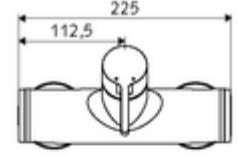

ürün numarası: 01 618 06 99

Karma su

Manuel açık/kapalı çalıştırma. Duş bağlantısı altta.

- Tek kollu siva üstü duş armatürü
  - Tek kollu musluk
  - Sıcak su ve debi ayarlı tek kollu karıştırıcı seramik kartuş
- 2 çekvalf (EN 1717: EB)
- 2 S bağlantı ve rozet (derinlik ayarlı)

- Maks. işletim sıcaklığı: 70 °C (80 °C termal dezenfeksiyon için)
- Werkstoff: Mahfaza Pirinç, içme suyu yönetmeliğine uygun
- Oberfläche: Krom
- Bağlantı: 2x DN 15 G 1/2 AG
- Gider: DN 15 G 1/2 AG (alt)
- : PA-IX 38242/IB, Belgaqua
- Durchflussklasse: B

- Gewicht: 4,03 kg/Adet
- Verpackungseinheit: 1

Makale numarası.: 23 775 00 99

Makale numarası.: 29 207 06 99

Makale numarası.: 29 208 06 99

Makale numarası.: 29 239 00 99

Makale numarası.: 29 240 00 99

veya

veya

veya

veya