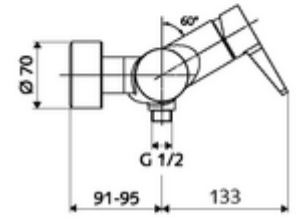

## Karma su

Manuel açık/kapalı çalıştırma. Duş bağlantısı altta.

- Tek kollu sıva üstü duş armatürü
  - Tek kollu musluk
  - Sıcak su ve debi ayarlı tek kollu karıştırıcı seramik kartuş
- 2 çekvalf (EN 1717: EB)
- 2 S bağlantı ve rozet (derinlik ayarlı)
  
- Maks. işletim sıcaklığı: 70 °C (80 °C termal dezenfeksiyon için)
- Werkstoff: Mahfaza Pirinç, içme suyu yönetmeliğine uygun
- Oberfläche: Krom
- Bağlantı: 2x DN 15 G 1/2 AG
- Gider: DN 15 G 1/2 AG (alt)
- : PA-IX 38242/IB, Belgaqua
- Durchflussklasse: B
  
- Gewicht: 4,03 kg/Adet
- Verpackungseinheit: 1