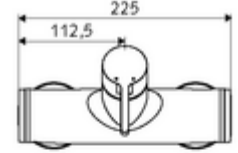

ürün numarası: 01 618 06 99

Karma su

Manuel açık/kapalı çalıştırma. Duş bağlantısı altta.

- Tek kollu siva üstü duş armatürü
  - Tek kollu musluk
  - Sıcak su ve debi ayarlı tek kollu karıştırıcı seramik kartuş
- 2 çekvalf (EN 1717: EB)
- 2 S bağlantı ve rozet (derinlik ayarlı)

- Maks. işletim sıcaklığı: 70 °C (80 °C termal dezenfeksiyon için)
- Werkstoff: Mahfaza Pirinç, içme suyu yönetmeliğine uygun
- Oberfläche: Krom
- Bağlantı: 2x DN 15 G 1/2 AG
- Gider: DN 15 G 1/2 AG (alt)
- : PA-IX 38242/IB, Belgaqua
- Durchflussklasse: B

- Gewicht: 4,03 kg/Adet
- Verpackungseinheit: 1

Makale numarası.: 23 775 00 99

Makale numarası.: 29 207 06 99

Makale numarası.: 29 208 06 99

Makale numarası.: 29 239 00 99

Makale numarası.: 29 240 00 99

veya

veya

veya

veya