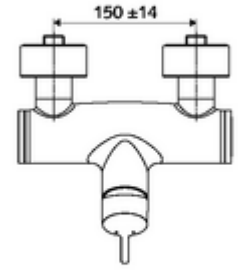

ürün numarası: 01 618 06 99

Karma su

Manuel açık/kapalı çalıştırma. Duş bağlantısı altta.

- Tek kollu siva üstü duş armatürü
  - Tek kollu musluk
  - Sıcak su ve debi ayarlı tek kollu karıştırıcı seramik kartuş
- 2 çekvalf (EN 1717: EB)
- 2 S bağlantı ve rozet (derinlik ayarlı)

- Maks. işletim sıcaklığı: 70 °C (80 °C termal dezenfeksiyon için)
- Werkstoff: Mahfaza Pirinç, içme suyu yönetmeliğine uygun
- Oberfläche: Krom
- Bağlantı: 2x DN 15 G 1/2 AG
- Gider: DN 15 G 1/2 AG (alt)
- : PA-IX 38242/IB, Belgaqua
- Durchflussklasse: B

- Gewicht: 4,03 kg/Adet
- Verpackungseinheit: 1

Makale numarası.: 23 775 00 99

Makale numarası.: 29 207 06 99

Makale numarası.: 29 208 06 99

Makale numarası.: 29 239 00 99

Makale numarası.: 29 240 00 99

veya

veya

veya

veya