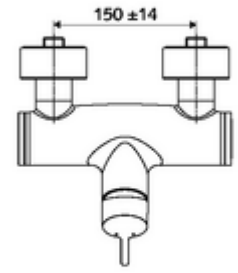

ürün numarası: 01 618 06 99

Karma su

Manuel açık/kapalı çalıştırma. Duş bağlantısı altta.

- Tek kollu siva üstü duş armatürü
  - Tek kollu musluk
  - Sıcak su ve debi ayarlı tek kollu karıştırıcı seramik kartuş
- 2 çekvalf (EN 1717: EB)
- 2 S bağlantı ve rozet (derinlik ayarlı)

- Maks. işletim sıcaklığı: 70 °C (80 °C termal dezenfeksiyon için)
- Werkstoff: Mahfaza Pirinç, içme suyu yönetmeliğine uygun
- Oberfläche: Krom
- Bağlantı: 2x DN 15 G 1/2 AG
- Gider: DN 15 G 1/2 AG (alt)
- : PA-IX 38242/IB, Belgaqua
- Durchflussklasse: B

- Gewicht: 4,03 kg/Adet
- Verpackungseinheit: 1

Makale numarası.: 23 775 00 99

Makale numarası.: 29 207 06 99

Makale numarası.: 29 208 06 99

Makale numarası.: 29 239 00 99

Makale numarası.: 29 240 00 99

veya

veya

veya

veya