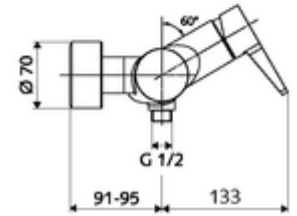

ürün numarası: 01 618 06 99

Karma su

Manuel açık/kapalı çalıştırma. Duş bağlantısı altta.

- Tek kollu siva üstü duş armatürü
  - Tek kollu musluk
  - Sıcak su ve debi ayarlı tek kollu karıştırıcı seramik kartuş
- 2 çekvalf (EN 1717: EB)
- 2 S bağlantı ve rozet (derinlik ayarlı)

- Maks. işletim sıcaklığı: 70 °C (80 °C termal dezenfeksiyon için)
- Werkstoff: Mahfaza Pirinç, içme suyu yönetmeliğine uygun
- Oberfläche: Krom
- Bağlantı: 2x DN 15 G 1/2 AG
- Gider: DN 15 G 1/2 AG (alt)
- : PA-IX 38242/IB, Belgaqua
- Durchflussklasse: B

- Gewicht: 4,03 kg/Adet
- Verpackungseinheit: 1

Makale numarası.: 23 775 00 99

Makale numarası.: 29 207 06 99

Makale numarası.: 29 208 06 99

Makale numarası.: 29 239 00 99

Makale numarası.: 29 240 00 99

veya

veya

veya

veya