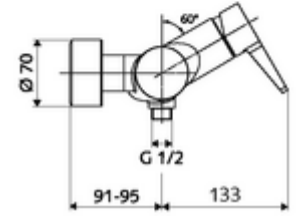

ürün numarası: 01 618 06 99

Karma su

Manuel açık/kapalı çalıştırma. Duş bağlantısı altta.

- Tek kollu siva üstü duş armatürü
  - Tek kollu musluk
  - Sıcak su ve debi ayarlı tek kollu karıştırıcı seramik kartuş
- 2 çekvalf (EN 1717: EB)
- 2 S bağlantı ve rozet (derinlik ayarlı)

- Maks. işletim sıcaklığı: 70 °C (80 °C termal dezenfeksiyon için)
- Werkstoff: Mahfaza Pirinç, içme suyu yönetmeliğine uygun
- Oberfläche: Krom
- Bağlantı: 2x DN 15 G 1/2 AG
- Gider: DN 15 G 1/2 AG (alt)
- : PA-IX 38242/IB, Belgaqua
- Durchflussklasse: B

- Gewicht: 4,03 kg/Adet
- Verpackungseinheit: 1

Makale numarası.: 23 775 00 99

Makale numarası.: 29 207 06 99

Makale numarası.: 29 208 06 99

Makale numarası.: 29 239 00 99

Makale numarası.: 29 240 00 99

veya

veya

veya

veya