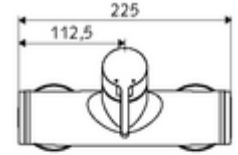

## Karma su

Manuel açık/kapalı çalıştırma. Duş bağlantısı altta.

- Tek kollu siva üstü duş armatürü
  - Tek kollu musluk
  - Sıcak su ve debi ayarlı tek kollu karıştırıcı seramik kartuş
- 2 çekvalf (EN 1717: EB)
- 2 S bağlantı ve rozet (derinlik ayarlı)
- Maks. işletim sıcaklığı: 70 °C (80 °C termal dezenfeksiyon için)
- Werkstoff: Mahfaza Pirinç, içme suyu yönetmeliğine uygun
- Oberfläche: Krom
- Bağlantı: 2x DN 15 G 1/2 AG
- Gider: DN 15 G 1/2 AG (alt)
- : PA-IX 38242/IB, Belgaqua
- Durchflussklasse: B
- Gewicht: 4,03 kg/Adet
- Verpackungseinheit: 1