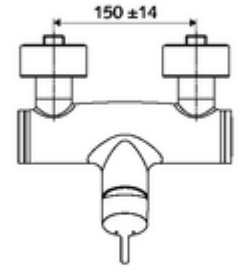

## Karma su

Manuel açık/kapalı çalıştırma. Duş bağlantısı altta.

- Tek kollu siva üstü duş armatürü
  - Tek kollu musluk
  - Sıcak su ve debi ayarlı tek kollu karıştırıcı seramik kartuş
- 2 çekvalf (EN 1717: EB)
- 2 S bağlantı ve rozet (derinlik ayarlı)
  
- Maks. işletim sıcaklığı: 70 °C (80 °C termal dezenfeksiyon için)
- Werkstoff: Mahfaza Pirinç, içme suyu yönetmeliğine uygun
- Oberfläche: Krom
- Bağlantı: 2x DN 15 G 1/2 AG
- Gider: DN 15 G 1/2 AG (alt)
- : PA-IX 38242/IB, Belgaqua
- Durchflussklasse: B
  
- Gewicht: 4,03 kg/Adet
- Verpackungseinheit: 1