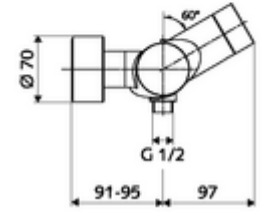

- Elektronik zaman ayarlı siva üstü duş armatürü
 - EN 1111 uyarınca ThermoProtect termostat, kilidi açılabilir/kilitlenebilir sıcaklık kilidi 38 °C, soğuk su beslemesi kesildiğinde haşlanma koruması
 - CVD-Touch-Elektronik, programlanabilir, su sıçraması ve su jetine karşı koruma IP65
 - 6V ön filtreli selenoid valf
 - 2 çekvalf (EN 1717: EB)
 - Pil bölmesi 6 V (entegre)
- 4x AA alkali pil 1,5 V
- 2 S bağlantı ve rozet (derinlik ayarlı)
- Einstellmöglichkeiten über SWS SSC
 - Çalıştırma gücü (hafif / orta / ağır)
 - Manuel programlama (Kapalı / Açık)
 - Maks. çalışma süresi (1 - 950 s)
 - Durgunluk deşarjı (Kapalı / 1 - 1000 s, son deşarjdan sonra her 1 - 250 h / her 1- 250 h)
 - Çalıştırma kilit süresi (Kapalı / 1 - 255 s, Timeout 1 - 2000 min)
- Einstellmöglichkeiten über manuelle Programmierung
 - Maks. çalışma süresi (4 - 120 s, 10 program kademesi)
 - Durgunluk deşarjı (Kapalı / 20 s, her 24 h)
- Fließdruck: 1,0 - 5,0 bar
- Max. Ruhedruck: 8 bar
- Maks. işletim sıcaklığı: 70 °C (80 °C termal dezenfeksiyon için)
- Werkstoff: Mahfaza Pirinç, içme suyu yönetmeliğine uygun
- Oberfläche: Krom
- Bağlantı: 2x DN 15 G 1/2 AG
- Gider: DN 15 G 1/2 AG (alt)
- : PA-IX 28574/IB, Belgaqua
- Durchflussklasse: B
- Gewicht: 4,89 kg/Adet
- Verpackungseinheit: 1