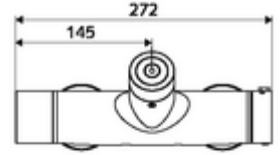

- Elektronik zaman ayarlı siva üstü duş armatürü
 - EN 1111 uyarınca ThermoProtect termostat, kilidi açılabilir/kilitlenebilir sıcaklık kilidi 38 °C, soğuk su beslemesi kesildiğinde haşlanma koruması
 - CVD-Touch-Elektronik, programlanabilir, su sıçraması ve su jetine karşı koruma IP65
 - 6V ön filtreli selenoid valf
 - 2 çekvalf (EN 1717: EB)
 - Pil bölmesi 6 V (entegre)
- 4x AA alkali pil 1,5 V
- 2 S bağlantı ve rozet (derinlik ayarlı)
- Einstellmöglichkeiten über SWS SSC
 - Çalıştırma gücü (hafif / orta / ağır)
 - Manuel programlama (Kapalı / Açık)
 - Maks. çalışma süresi (1 - 950 s)
 - Durgunluk deşarjı (Kapalı / 1 - 1000 s, son deşarjdan sonra her 1 - 250 h / her 1- 250 h)
 - Çalıştırma kilit süresi (Kapalı / 1 - 255 s, Timeout 1 - 2000 min)
- Einstellmöglichkeiten über manuelle Programmierung
 - Maks. çalışma süresi (4 - 120 s, 10 program kademesi)
 - Durgunluk deşarjı (Kapalı / 20 s, her 24 h)
- Fließdruck: 1,0 - 5,0 bar
- Max. Ruhedruck: 8 bar
- Maks. işletim sıcaklığı: 70 °C (80 °C termal dezenfeksiyon için)
- Werkstoff: Mahfaza Pirinç, içme suyu yönetmeliğine uygun
- Oberfläche: Krom
- Bağlantı: 2x DN 15 G 1/2 AG
- Gider: DN 15 G 1/2 AG (alt)
- : PA-IX 28574/IB, Belgaqua
- Durchflussklasse: B
- Gewicht: 4,89 kg/Adet
- Verpackungseinheit: 1