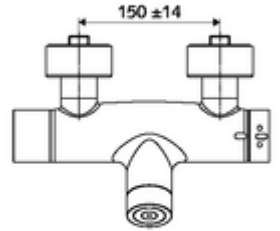

- Elektronik zaman ayarlı siva üstü duş armatürü
 - EN 1111 uyarınca ThermoProtect termostat, kilidi açılabilir/kilitlenebilir sıcaklık kilidi 38 °C, soğuk su beslemesi kesildiğinde haşlanma koruması
 - CVD-Touch-Elektronik, programlanabilir, su sıçraması ve su jetine karşı koruma IP65
 - 6V ön filtreli selenoid valf
 - 2 çekvalf (EN 1717: EB)
 - Pil bölmesi 6 V (entegre)
- 4x AA alkali pil 1,5 V
- 2 S bağlantı ve rozet (derinlik ayarlı)
- Einstellmöglichkeiten über SWS SSC
 - Çalıştırma gücü (hafif / orta / ağır)
 - Manuel programlama (Kapalı / Açık)
 - Maks. çalışma süresi (1 - 950 s)
 - Durgunluk deşarjı (Kapalı / 1 - 1000 s, son deşarjdan sonra her 1 - 250 h / her 1- 250 h)
 - Çalıştırma kilit süresi (Kapalı / 1 - 255 s, Timeout 1 - 2000 min)
- Einstellmöglichkeiten über manuelle Programmierung
 - Maks. çalışma süresi (4 - 120 s, 10 program kademesi)
 - Durgunluk deşarjı (Kapalı / 20 s, her 24 h)
- Fließdruck: 1,0 - 5,0 bar
- Max. Ruhedruck: 8 bar
- Maks. işletim sıcaklığı: 70 °C (80 °C termal dezenfeksiyon için)
- Werkstoff: Mahfaza Pirinç, içme suyu yönetmeliğine uygun
- Oberfläche: Krom
- Bağlantı: 2x DN 15 G 1/2 AG
- Gider: DN 15 G 1/2 AG (alt)
- : PA-IX 28574/IB, Belgaqua
- Durchflussklasse: B
- Gewicht: 4,89 kg/Adet
- Verpackungseinheit: 1