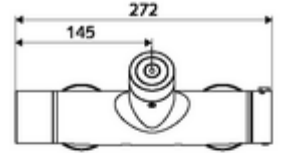

- Elektronik zaman ayarlı siva üstü duş armatürü
  - EN 1111 uyarınca ThermoProtect termostat, kilidi açılabilir/kilitlenebilir sıcaklık kilidi 38 °C, soğuk su beslemesi kesildiğinde haşlanma koruması
  - CVD-Touch-Elektronik, programlanabilir, su sıçraması ve su jetine karşı koruma IP65
  - 6V ön filtreli selenoid valf
  - 2 çekvalf (EN 1717: EB)
  - Pil bölmesi 6 V (entegre)
- 4x AA alkali pil 1,5 V
- 2 S bağlantı ve rozet (derinlik ayarlı)
- Einstellmöglichkeiten über SWS SSC
  - Çalıştırma gücü (hafif / orta / ağır)
  - Manuel programlama (Kapalı / Açık)
  - Maks. çalışma süresi (1 - 950 s)
  - Durgunluk deşarjı (Kapalı / 1 - 1000 s, son deşarjdan sonra her 1 - 250 h / her 1- 250 h)
  - Çalıştırma kilit süresi (Kapalı / 1 - 255 s, Timeout 1 - 2000 min)
- Einstellmöglichkeiten über manuelle Programmierung
  - Maks. çalışma süresi (4 - 120 s, 10 program kademesi)
  - Durgunluk deşarjı (Kapalı / 20 s, her 24 h)
- Fließdruck: 1,0 - 5,0 bar
- Max. Ruhedruck: 8 bar
- Maks. işletim sıcaklığı: 70 °C (80 °C termal dezenfeksiyon için)
- Werkstoff: Mahfaza Pirinç, içme suyu yönetmeliğine uygun
- Oberfläche: Krom
- Bağlantı: 2x DN 15 G 1/2 AG
- Gider: DN 15 G 1/2 AG (alt)
- : PA-IX 28574/IB, Belgaqua
- Durchflussklasse: B
- Gewicht: 4,89 kg/Adet
- Verpackungseinheit: 1