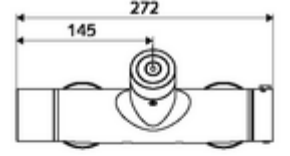

- Elektronik zaman ayarlı siva üstü duş armatürü
  - EN 1111 uyarınca ThermoProtect termostat, kilidi açılabilir/kilitlenebilir sıcaklık kilidi 38 °C, soğuk su beslemesi kesildiğinde haşlanma koruması
  - CVD-Touch-Elektronik, programlanabilir, su sıçraması ve su jetine karşı koruma IP65
  - 6V ön filtreli selenoid valf
  - 2 çekvalf (EN 1717: EB)
  - Pil bölmesi 6 V (entegre)
- 4x AA alkali pil 1,5 V
- 2 S bağlantı ve rozet (derinlik ayarlı)
- Einstellmöglichkeiten über SWS SSC
  - Çalıştırma gücü (hafif / orta / ağır)
  - Manuel programlama (Kapalı / Açık)
  - Maks. çalışma süresi (1 - 950 s)
  - Durgunluk deşarjı (Kapalı / 1 - 1000 s, son deşarjdan sonra her 1 - 250 h / her 1- 250 h)
  - Çalıştırma kilit süresi (Kapalı / 1 - 255 s, Timeout 1 - 2000 min)
- Einstellmöglichkeiten über manuelle Programmierung
  - Maks. çalışma süresi (4 - 120 s, 10 program kademesi)
  - Durgunluk deşarjı (Kapalı / 20 s, her 24 h)
- Fließdruck: 1,0 - 5,0 bar
- Max. Ruhedruck: 8 bar
- Maks. işletim sıcaklığı: 70 °C (80 °C termal dezenfeksiyon için)
- Werkstoff: Mahfaza Pirinç, içme suyu yönetmeliğine uygun
- Oberfläche: Krom
- Bağlantı: 2x DN 15 G 1/2 AG
- Gider: DN 15 G 1/2 AG (alt)
- : PA-IX 28574/IB, Belgaqua
- Durchflussklasse: B
- Gewicht: 4,89 kg/Adet
- Verpackungseinheit: 1