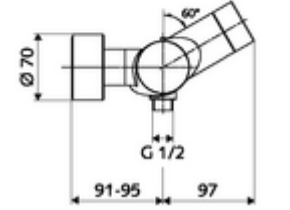

- Elektronik zaman ayarlı siva üstü duş armatürü
  - EN 1111 uyarınca ThermoProtect termostat, kilidi açılabilir/kilitlenebilir sıcaklık kilidi 38 °C, soğuk su beslemesi kesildiğinde haşlanma koruması
  - CVD-Touch-Elektronik, programlanabilir, su sıçraması ve su jetine karşı koruma IP65
  - 6V ön filtreli selenoid valf
  - 2 çekvalf (EN 1717: EB)
  - Pil bölmesi 6 V (entegre)
- 4x AA alkali pil 1,5 V
- 2 S bağlantı ve rozet (derinlik ayarlı)
- Einstellmöglichkeiten über SWS SSC
  - Çalıştırma gücü (hafif / orta / ağır)
  - Manuel programlama (Kapalı / Açık)
  - Maks. çalışma süresi (1 - 950 s)
  - Durgunluk deşarjı (Kapalı / 1 - 1000 s, son deşarjdan sonra her 1 - 250 h / her 1- 250 h)
  - Çalıştırma kilit süresi (Kapalı / 1 - 255 s, Timeout 1 - 2000 min)
- Einstellmöglichkeiten über manuelle Programmierung
  - Maks. çalışma süresi (4 - 120 s, 10 program kademesi)
  - Durgunluk deşarjı (Kapalı / 20 s, her 24 h)
- Fließdruck: 1,0 - 5,0 bar
- Max. Ruhedruck: 8 bar
- Maks. işletim sıcaklığı: 70 °C (80 °C termal dezenfeksiyon için)
- Werkstoff: Mahfaza Pirinç, içme suyu yönetmeliğine uygun
- Oberfläche: Krom
- Bağlantı: 2x DN 15 G 1/2 AG
- Gider: DN 15 G 1/2 AG (alt)
- : PA-IX 28574/IB, Belgaqua
- Durchflussklasse: B
- Gewicht: 4,89 kg/Adet
- Verpackungseinheit: 1