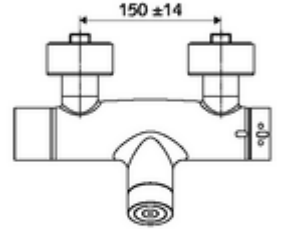

- Elektronik zaman ayarlı siva üstü duş armatürü
  - EN 1111 uyarınca ThermoProtect termostat, kilidi açılabilir/kilitlenebilir sıcaklık kilidi 38 °C, soğuk su beslemesi kesildiğinde haşlanma koruması
  - CVD-Touch-Elektronik, programlanabilir, su sıçraması ve su jetine karşı koruma IP65
  - 6V ön filtreli selenoid valf
  - 2 çekvalf (EN 1717: EB)
  - Pil bölmesi 6 V (entegre)
- 4x AA alkali pil 1,5 V
- 2 S bağlantı ve rozet (derinlik ayarlı)
- Einstellmöglichkeiten über SWS SSC
  - Çalıştırma gücü (hafif / orta / ağır)
  - Manuel programlama (Kapalı / Açık)
  - Maks. çalışma süresi (1 - 950 s)
  - Durgunluk deşarjı (Kapalı / 1 - 1000 s, son deşarjdan sonra her 1 - 250 h / her 1- 250 h)
  - Çalıştırma kilit süresi (Kapalı / 1 - 255 s, Timeout 1 - 2000 min)
- Einstellmöglichkeiten über manuelle Programmierung
  - Maks. çalışma süresi (4 - 120 s, 10 program kademesi)
  - Durgunluk deşarjı (Kapalı / 20 s, her 24 h)
- Fließdruck: 1,0 - 5,0 bar
- Max. Ruhedruck: 8 bar
- Maks. işletim sıcaklığı: 70 °C (80 °C termal dezenfeksiyon için)
- Werkstoff: Mahfaza Pirinç, içme suyu yönetmeliğine uygun
- Oberfläche: Krom
- Bağlantı: 2x DN 15 G 1/2 AG
- Gider: DN 15 G 1/2 AG (alt)
- : PA-IX 28574/IB, Belgaqua
- Durchflussklasse: B
- Gewicht: 4,89 kg/Adet
- Verpackungseinheit: 1