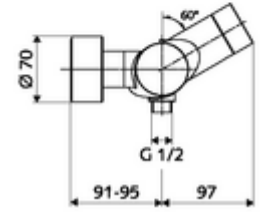

- Elektronik zaman ayarlı siva üstü duş armatürü
 - EN 1111 uyarınca ThermoProtect termostat, kilidi açılabilir/kilitlenebilir sıcaklık kilidi 38 °C, soğuk su beslemesi kesildiğinde haşlanma koruması
 - CVD-Touch-Elektronik, programlanabilir, su sıçraması ve su jetine karşı koruma IP65
 - 6V ön filtreli selenoid valf
 - 2 çekvalf (EN 1717: EB)
 - Pil bölmesi 6 V (entegre)
- 4x AA alkali pil 1,5 V
- 2 S bağlantı ve rozet (derinlik ayarlı)
- Einstellmöglichkeiten über SWS SSC
 - Çalıştırma gücü (hafif / orta / ağır)
 - Manuel programlama (Kapalı / Açık)
 - Maks. çalışma süresi (1 - 950 s)
 - Durgunluk deşarjı (Kapalı / 1 - 1000 s, son deşarjdan sonra her 1 - 250 h / her 1- 250 h)
 - Çalıştırma kilit süresi (Kapalı / 1 - 255 s, Timeout 1 - 2000 min)
- Einstellmöglichkeiten über manuelle Programmierung
 - Maks. çalışma süresi (4 - 120 s, 10 program kademesi)
 - Durgunluk deşarjı (Kapalı / 20 s, her 24 h)
- Fließdruck: 1,0 - 5,0 bar
- Max. Ruhedruck: 8 bar
- Maks. işletim sıcaklığı: 70 °C (80 °C termal dezenfeksiyon için)
- Werkstoff: Mahfaza Pirinç, içme suyu yönetmeliğine uygun
- Oberfläche: Krom
- Bağlantı: 2x DN 15 G 1/2 AG
- Gider: DN 15 G 1/2 AG (alt)
- : PA-IX 28574/IB, Belgaqua
- Durchflussklasse: B
- Gewicht: 4,89 kg/Adet
- Verpackungseinheit: 1