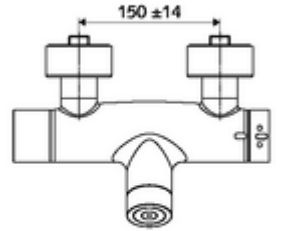

- Elektronik zaman ayarlı siva üstü duş armatürü
  - EN 1111 uyarınca ThermoProtect termostat, kilidi açılabilir/kilitlenebilir sıcaklık kilidi 38 °C, soğuk su beslemesi kesildiğinde haşlanma koruması
  - CVD-Touch-Elektronik, programlanabilir, su sıçraması ve su jetine karşı koruma IP65
  - 6V ön filtreli selenoid valf
  - 2 çekvalf (EN 1717: EB)
  - Pil bölmesi 6 V (entegre)
- 4x AA alkali pil 1,5 V
- 2 S bağlantı ve rozet (derinlik ayarlı)
- Einstellmöglichkeiten über SWS SSC
  - Çalıştırma gücü (hafif / orta / ağır)
  - Manuel programlama (Kapalı / Açık)
  - Maks. çalışma süresi (1 - 950 s)
  - Durgunluk deşarjı (Kapalı / 1 - 1000 s, son deşarjdan sonra her 1 - 250 h / her 1- 250 h)
  - Çalıştırma kilit süresi (Kapalı / 1 - 255 s, Timeout 1 - 2000 min)
- Einstellmöglichkeiten über manuelle Programmierung
  - Maks. çalışma süresi (4 - 120 s, 10 program kademesi)
  - Durgunluk deşarjı (Kapalı / 20 s, her 24 h)
- Fließdruck: 1,0 - 5,0 bar
- Max. Ruhedruck: 8 bar
- Maks. işletim sıcaklığı: 70 °C (80 °C termal dezenfeksiyon için)
- Werkstoff: Mahfaza Pirinç, içme suyu yönetmeliğine uygun
- Oberfläche: Krom
- Bağlantı: 2x DN 15 G 1/2 AG
- Gider: DN 15 G 1/2 AG (alt)
- : PA-IX 28574/IB, Belgaqua
- Durchflussklasse: B
- Gewicht: 4,89 kg/Adet
- Verpackungseinheit: 1