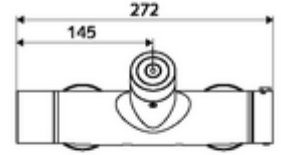

- Elektronik zaman ayarlı siva üstü duş armatürü
 - EN 1111 uyarınca ThermoProtect termostat, kilidi açılabilir/kilitlenebilir sıcaklık kilidi 38 °C, soğuk su beslemesi kesildiğinde haşlanma koruması
 - CVD-Touch-Elektronik, programlanabilir, su sıçraması ve su jetine karşı koruma IP65
 - 6V ön filtreli selenoid valf
 - 2 çekvalf (EN 1717: EB)
 - Pil bölmesi 6 V (entegre)
- 4x AA alkali pil 1,5 V
- 2 S bağlantı ve rozet (derinlik ayarlı)
- Einstellmöglichkeiten über SWS SSC
 - Çalıştırma gücü (hafif / orta / ağır)
 - Manuel programlama (Kapalı / Açık)
 - Maks. çalışma süresi (1 - 950 s)
 - Durgunluk deşarjı (Kapalı / 1 - 1000 s, son deşarjdan sonra her 1 - 250 h / her 1- 250 h)
 - Çalıştırma kilit süresi (Kapalı / 1 - 255 s, Timeout 1 - 2000 min)
- Einstellmöglichkeiten über manuelle Programmierung
 - Maks. çalışma süresi (4 - 120 s, 10 program kademesi)
 - Durgunluk deşarjı (Kapalı / 20 s, her 24 h)
- Fließdruck: 1,0 - 5,0 bar
- Max. Ruhedruck: 8 bar
- Maks. işletim sıcaklığı: 70 °C (80 °C termal dezenfeksiyon için)
- Werkstoff: Mahfaza Pirinç, içme suyu yönetmeliğine uygun
- Oberfläche: Krom
- Bağlantı: 2x DN 15 G 1/2 AG
- Gider: DN 15 G 1/2 AG (alt)
- : PA-IX 28574/IB, Belgaqua
- Durchflussklasse: B
- Gewicht: 4,89 kg/Adet
- Verpackungseinheit: 1