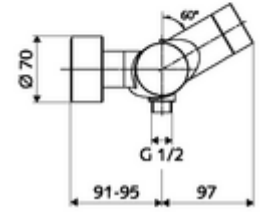

- Elektronik zaman ayarlı siva üstü duş armatürü
  - EN 1111 uyarınca ThermoProtect termostat, kilidi açılabilir/kilitlenebilir sıcaklık kilidi 38 °C, soğuk su beslemesi kesildiğinde haşlanma koruması
  - CVD-Touch-Elektronik, programlanabilir, su sıçraması ve su jetine karşı koruma IP65
  - 6V ön filtreli selenoid valf
  - 2 çekvalf (EN 1717: EB)
  - Pil bölmesi 6 V (entegre)
- 4x AA alkali pil 1,5 V
- 2 S bağlantı ve rozet (derinlik ayarlı)
- Einstellmöglichkeiten über SWS SSC
  - Çalıştırma gücü (hafif / orta / ağır)
  - Manuel programlama (Kapalı / Açık)
  - Maks. çalışma süresi (1 - 950 s)
  - Durgunluk deşarjı (Kapalı / 1 - 1000 s, son deşarjdan sonra her 1 - 250 h / her 1- 250 h)
  - Çalıştırma kilit süresi (Kapalı / 1 - 255 s, Timeout 1 - 2000 min)
- Einstellmöglichkeiten über manuelle Programmierung
  - Maks. çalışma süresi (4 - 120 s, 10 program kademesi)
  - Durgunluk deşarjı (Kapalı / 20 s, her 24 h)
- Fließdruck: 1,0 - 5,0 bar
- Max. Ruhedruck: 8 bar
- Maks. işletim sıcaklığı: 70 °C (80 °C termal dezenfeksiyon için)
- Werkstoff: Mahfaza Pirinç, içme suyu yönetmeliğine uygun
- Oberfläche: Krom
- Bağlantı: 2x DN 15 G 1/2 AG
- Gider: DN 15 G 1/2 AG (alt)
- : PA-IX 28574/IB, Belgaqua
- Durchflussklasse: B
- Gewicht: 4,89 kg/Adet
- Verpackungseinheit: 1