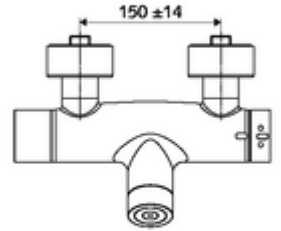

- Elektronik zaman ayarlı siva üstü duş armatürü
 - EN 1111 uyarınca ThermoProtect termostat, kilidi açılabilir/kilitlenebilir sıcaklık kilidi 38 °C, soğuk su beslemesi kesildiğinde haşlanma koruması
 - CVD-Touch-Elektronik, programlanabilir, su sıçraması ve su jetine karşı koruma IP65
 - 6V ön filtreli selenoid valf
 - 2 çekvalf (EN 1717: EB)
 - Pil bölmesi 6 V (entegre)
- 4x AA alkali pil 1,5 V
- 2 S bağlantı ve rozet (derinlik ayarlı)
- Einstellmöglichkeiten über SWS SSC
 - Çalıştırma gücü (hafif / orta / ağır)
 - Manuel programlama (Kapalı / Açık)
 - Maks. çalışma süresi (1 - 950 s)
 - Durgunluk deşarjı (Kapalı / 1 - 1000 s, son deşarjdan sonra her 1 - 250 h / her 1- 250 h)
 - Çalıştırma kilit süresi (Kapalı / 1 - 255 s, Timeout 1 - 2000 min)
- Einstellmöglichkeiten über manuelle Programmierung
 - Maks. çalışma süresi (4 - 120 s, 10 program kademesi)
 - Durgunluk deşarjı (Kapalı / 20 s, her 24 h)
- Fließdruck: 1,0 - 5,0 bar
- Max. Ruhedruck: 8 bar
- Maks. işletim sıcaklığı: 70 °C (80 °C termal dezenfeksiyon için)
- Werkstoff: Mahfaza Pirinç, içme suyu yönetmeliğine uygun
- Oberfläche: Krom
- Bağlantı: 2x DN 15 G 1/2 AG
- Gider: DN 15 G 1/2 AG (alt)
- : PA-IX 28574/IB, Belgaqua
- Durchflussklasse: B
- Gewicht: 4,89 kg/Adet
- Verpackungseinheit: 1