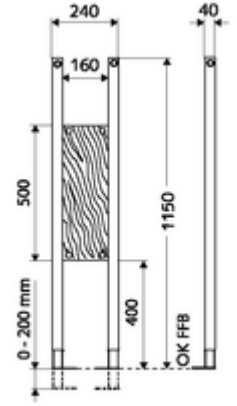

ürün numarası: 03 063 00 99

Taşıma yük modülü yapı yüksekliği 115 cm. İskele veya ön duvar montajı için. Destekli veya menteşeli destek kolları, duş oturakları, duş ve küvet tutamakları, pisuar ayırma duvarları, aksesuarlar vb. gibi duvara monte edilen sıhhi nesnelere için. Yüksekliği ayarlanabilir ayaklar içeren kendinden destekli, toz kaplama profil çelik çerçeve.

- Taşıma yük modülü
  - Su geçirmez şekilde yapıştırılmış Multiplex sabitleme plakası 160 x 500 x 40 mm
  - Galvanizli, yüksekliği ayarlanabilir montaj ayakları 0 - 20 cm, kaymaz.
- Montaj ayakları için sabitleme malzemesi
- Werkstoff: Çerçeve Çelik
- Oberfläche: Çerçeve Toz boya kaplı
- Abmessungen: B 24 cm x H 115 cm
- Gewicht: 7,32 kg/Adet
- Verpackungseinheit: 1

#### Bir uyarı

- Bariyersiz tuvaletler için destekli veya menteşeli destek kolları ile kullanıldığında CS 120 tipi WC modülü MONTUS (yapı genişliği: 42 cm) ile kombine edin.