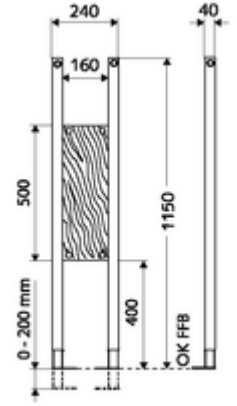

ürün numarası: 03 063 00 99

Taşıma yük modülü yapı yüksekliği 115 cm. İskele veya ön duvar montajı için. Destekli veya menteşeli destek kolları, duş oturakları, duş ve küvet tutamakları, pisuvar ayırma duvarları, aksesuarlar vb. gibi duvara monte edilen sıhhi nesnelere için. Yüksekliği ayarlanabilir ayaklar içeren kendinden destekli, toz kaplama profil çelik çerçeve.

- Taşıma yük modülü
 - Su geçirmez şekilde yapıştırılmış Multiplex sabitleme plakası 160 x 500 x 40 mm
 - Galvanizli, yüksekliği ayarlanabilir montaj ayakları 0 - 20 cm, kaymaz.
- Montaj ayakları için sabitleme malzemesi
- Werkstoff: Çerçeve Çelik
- Oberfläche: Çerçeve Toz boya kaplı
- Abmessungen: B 24 cm x H 115 cm
- Gewicht: 7,32 kg/Adet
- Verpackungseinheit: 1

Ön duvar montajında

Makale numarası.: 03 071 00 99

veya

Makale numarası.: 03 077 00 99

veya

Bir uyarı

- Bariyersiz tuvaletler için destekli veya menteşeli destek kolları ile kullanıldığında CS 120 tipi WC modülü MONTUS (yapı genişliği: 42 cm) ile kombine edin.