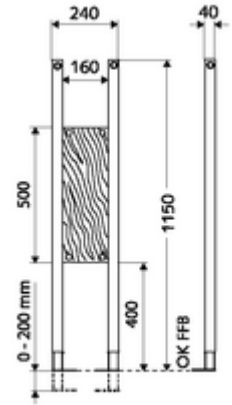

ürün numarası: 03 063 00 99

Taşıma yük modülü yapı yüksekliği 115 cm. İskele veya ön duvar montajı için. Destekli veya menteşeli destek kolları, duş oturakları, duş ve küvet tutamakları, pisuvar ayırma duvarları, aksesuarlar vb. gibi duvara monte edilen sıhhi nesnelere için. Yüksekliği ayarlanabilir ayaklar içeren kendinden destekli, toz kaplama profil çelik çerçeve.

- Taşıma yük modülü
  - Su geçirmez şekilde yapıştırılmış Multiplex sabitleme plakası 160 x 500 x 40 mm
  - Galvanizli, yüksekliği ayarlanabilir montaj ayakları 0 - 20 cm, kaymaz.
- Montaj ayakları için sabitleme malzemesi
- Werkstoff: Çerçeve Çelik
- Oberfläche: Çerçeve Toz boya kaplı
- Abmessungen: B 24 cm x H 115 cm
- Gewicht: 7,32 kg/Adet
- Verpackungseinheit: 1

#### Bir uyarı

- Bariyersiz tuvaletler için destekli veya menteşeli destek kolları ile kullanıldığında CS 120 tipi WC modülü MONTUS (yapı genişliği: 42 cm) ile kombine edin.