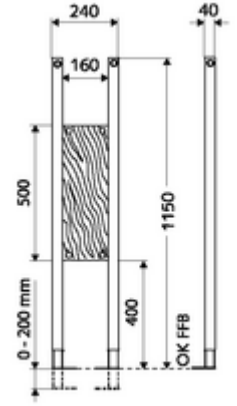

ürün numarası: 03 063 00 99

Taşıma yük modülü yapı yüksekliği 115 cm. İskele veya ön duvar montajı için. Destekli veya menteşeli destek kolları, duş oturakları, duş ve küvet tutamakları, pisuvar ayırma duvarları, aksesuarlar vb. gibi duvara monte edilen sıhhi nesnelere için. Yüksekliği ayarlanabilir ayaklar içeren kendinden destekli, toz kaplama profil çelik çerçeve.

- Taşıma yük modülü
 - Su geçirmez şekilde yapıştırılmış Multiplex sabitleme plakası 160 x 500 x 40 mm
 - Galvanizli, yüksekliği ayarlanabilir montaj ayakları 0 - 20 cm, kaymaz.
- Montaj ayakları için sabitleme malzemesi
- Werkstoff: Çerçeve Çelik
- Oberfläche: Çerçeve Toz boya kaplı
- Abmessungen: B 24 cm x H 115 cm
- Gewicht: 7,32 kg/Adet
- Verpackungseinheit: 1