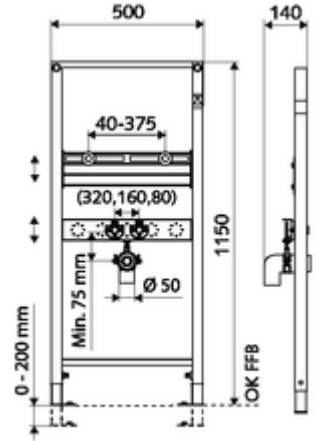

ürün numarası: 03 074 00 99

Lavabo modülü yapı yüksekliği 115 cm. İskele veya ön duvar montajı için. Yüksekliği ayarlanabilir ayaklar ve traversler içeren kendinden destekli, toz kaplama profil çelik çerçeve.

- Lavabo montaj modülü
  - Lavabo sabitleme için travers 40 - 375 mm, yükseklik ayarlı
  - Ses yalıtımlı ara musluk bağlantıları ile travers 80 / 160 / 320 mm, sifon dirseği sifon lastiği ve tıkaç, yükseklik ayarlı
  - Galvanizli, yüksekliği ayarlanabilir montaj ayakları 0 - 20 cm, kaymaz.
- Lavabo montajı için sabitleme malzemesi (sabitleme civatası M 12 x 110 mm, koruma hortumu, somunlar, pullar, kapaklar)
- Montaj ayakları için sabitleme malzemesi

- Werkstoff: Çerçeve Çelik
- Oberfläche: Çerçeve Toz boya kaplı
- Abmessungen: B 50 cm x H 115 cm
- Atık su bağlantısı: Ø 50 mm
- Su bağlantısı: 2x DN 15 G 1/2 AG (alt)
- Atık su gideri: Ø 50 / 40 mm (kısaltarak)
- Su gideri: 2x DN 15 G 1/2 IG

- Gewicht: 10,74 kg/Adet
- Verpackungseinheit: 1

Ön duvar montajında

Makale numarası.: 03 071 00 99

veya

Makale numarası.: 03 077 00 99

veya