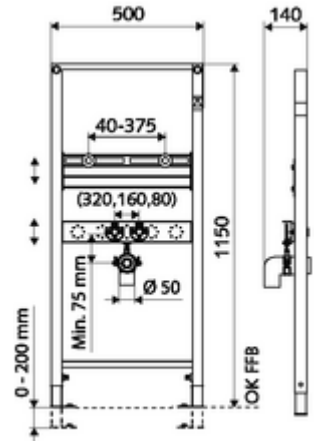

ürün numarası: 03 074 00 99

Lavabo modülü yapı yüksekliği 115 cm. İskele veya ön duvar montajı için. Yüksekliği ayarlanabilir ayaklar ve traversler içeren kendinden destekli, toz kaplama profil çelik çerçeve.

- Lavabo montaj modülü
 - Lavabo sabitleme için travers 40 - 375 mm, yükseklik ayarlı
 - Ses yalıtımlı ara musluk bağlantıları ile travers 80 / 160 / 320 mm, sifon dirseği sifon lastiği ve tıkaç, yükseklik ayarlı
 - Galvanizli, yüksekliği ayarlanabilir montaj ayakları 0 - 20 cm, kaymaz.
- Lavabo montajı için sabitleme malzemesi (sabitleme civatası M 12 x 110 mm, koruma hortumu, somunlar, pullar, kapaklar)
- Montaj ayakları için sabitleme malzemesi

- Werkstoff: Çerçeve Çelik
- Oberfläche: Çerçeve Toz boya kaplı
- Abmessungen: B 50 cm x H 115 cm
- Atık su bağlantısı: Ø 50 mm
- Su bağlantısı: 2x DN 15 G 1/2 AG (alt)
- Atık su gideri: Ø 50 / 40 mm (kısaltarak)
- Su gideri: 2x DN 15 G 1/2 IG

- Gewicht: 10,74 kg/Adet
- Verpackungseinheit: 1

Ön duvar montajında

Makale numarası.: 03 071 00 99

veya

Makale numarası.: 03 077 00 99

veya