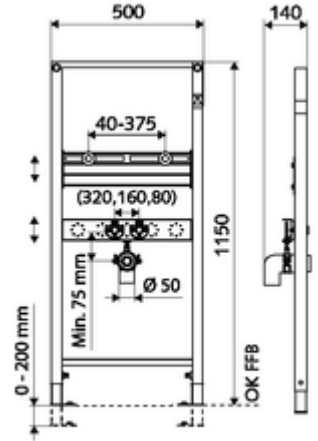

ürün numarası: 03 074 00 99

Lavabo modülü yapı yüksekliği 115 cm. İskele veya ön duvar montajı için. Yüksekliği ayarlanabilir ayaklar ve traversler içeren kendinden destekli, toz kaplama profil çelik çerçeve.

- Lavabo montaj modülü
 - Lavabo sabitleme için travers 40 - 375 mm, yükseklik ayarlı
 - Ses yalıtımlı ara musluk bağlantıları ile travers 80 / 160 / 320 mm, sifon dirseği sifon lastiği ve tıkaç, yükseklik ayarlı
 - Galvanizli, yüksekliği ayarlanabilir montaj ayakları 0 - 20 cm, kaymaz.
- Lavabo montajı için sabitleme malzemesi (sabitleme civatası M 12 x 110 mm, koruma hortumu, somunlar, pullar, kapaklar)
- Montaj ayakları için sabitleme malzemesi

- Werkstoff: Çerçeve Çelik
- Oberfläche: Çerçeve Toz boya kaplı
- Abmessungen: B 50 cm x H 115 cm
- Atık su bağlantısı: Ø 50 mm
- Su bağlantısı: 2x DN 15 G 1/2 AG (alt)
- Atık su gideri: Ø 50 / 40 mm (kısaltarak)
- Su gideri: 2x DN 15 G 1/2 IG

- Gewicht: 10,74 kg/Adet
- Verpackungseinheit: 1

Ön duvar montajında

Makale numarası.: 03 071 00 99

veya

Makale numarası.: 03 077 00 99

veya