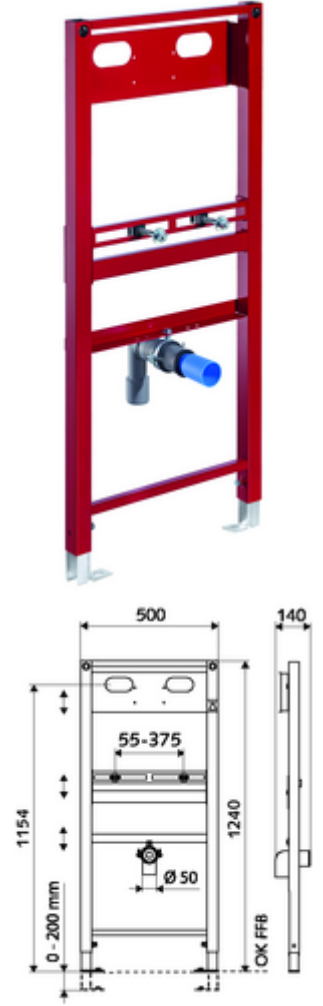

ürün numarası: 03 088 00 99

Lavabo modülü yapı yüksekliği 124 cm. İskele veya ön duvar montajı için. Yüksekliği ayarlanabilir ayaklar ve traversler içeren kendinden destekli, toz kaplama profil çelik çerçeve. SCHELL sıva altı Masterbox (lavabo) için hazır.

- Lavabo montaj modülü
 - Lavabo sabitleme için travers 40 - 375 mm, yükseklik ayarlı
 - Gider dirsekli ve tıkaçlı travers, yükseklik ayarlı
 - Masterbox için travers, yükseklik ayarlı
 - Galvanizli, yüksekliği ayarlanabilir montaj ayakları 0 - 20 cm, kaymaz.
- Lavabo montajı için sabitleme malzemesi (sabitleme civatası M 12 x 110 mm, koruma hortumu, somunlar, pullar, kapaklar)
- Montaj ayakları için sabitleme malzemesi

- Werkstoff: Çerçeve Çelik
- Oberfläche: Çerçeve Toz boya kaplı
- Abmessungen: B 50 cm x H 124 cm
- Atık su bağlantısı: Ø 50 mm
- Atık su gideri: Ø 50 / 40 mm (kısaltarak)

- Gewicht: 11,00 kg/Adet
- Verpackungseinheit: 1