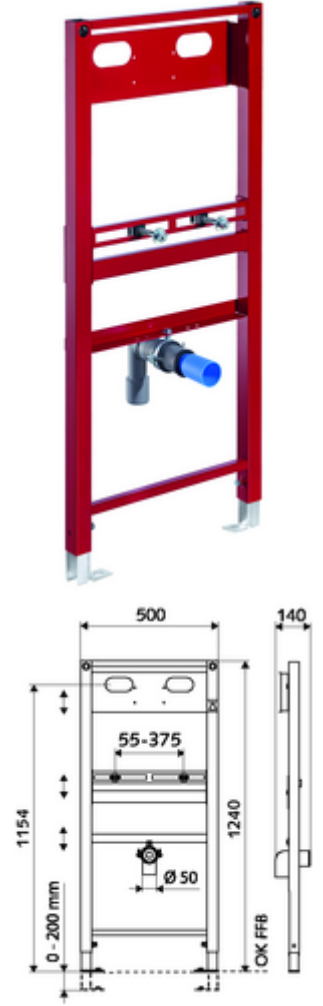

ürün numarası: 03 088 00 99

Lavabo modülü yapı yüksekliği 124 cm. İskele veya ön duvar montajı için. Yüksekliği ayarlanabilir ayaklar ve traversler içeren kendinden destekli, toz kaplama profil çelik çerçeve. SCHELL sıva altı Masterbox (lavabo) için hazır.

- Lavabo montaj modülü
  - Lavabo sabitleme için travers 40 - 375 mm, yükseklik ayarlı
  - Gider dirsekli ve tıkaçlı travers, yükseklik ayarlı
  - Masterbox için travers, yükseklik ayarlı
  - Galvanizli, yüksekliği ayarlanabilir montaj ayakları 0 - 20 cm, kaymaz.
- Lavabo montajı için sabitleme malzemesi (sabitleme civatası M 12 x 110 mm, koruma hortumu, somunlar, pullar, kapaklar)
- Montaj ayakları için sabitleme malzemesi

- Werkstoff: Çerçeve Çelik
- Oberfläche: Çerçeve Toz boya kaplı
- Abmessungen: B 50 cm x H 124 cm
- Atık su bağlantısı: Ø 50 mm
- Atık su gideri: Ø 50 / 40 mm (kısaltarak)

- Gewicht: 11,00 kg/Adet
- Verpackungseinheit: 1