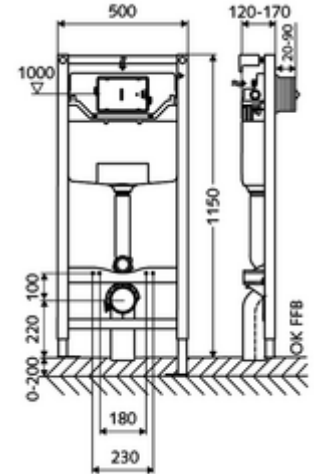

ürün numarası: 03 038 00 99

Tip C 120

12 cm sıva altı rezervuar ile birlikte WC modülü yapı yüksekliği 115 cm. İskele veya ön duvar montajı için. SCHELL su yönetim sistemi SWS ile ağ kurmak için uygun. SCHELL Single Control SSC üzerinden parametrelenebilir. Zaman kontrollü durgunluk deşarjı için sifon borusu ile giderli entegre yıkama musluğu. 180 veya 230 mm montaj ölçülerine sahip duvara asılan WC'ler için. Yüksekliği ayarlanabilir ayaklar içeren kendinden destekli, toz kaplama profil çelik çerçeve. Çift kademeli deşarj ve gecikmeli doldurma işlemi sayesinde su tasarrufu (su tasarrufu yakl. 0,5 l/deşarj). Deşarj elektronik veya mekanik tetiklenir.

- WC modülü
 - WC sıva altı rezervuar 12 cm, önden devreye alma
 - Ayar işlevli ara musluk G 1/2 AG, ses sınıfı I
 - Sifon borusu Ø 45 mm, tıkaçlı
 - Galvanizli, yüksekliği ayarlanabilir montaj ayakları 0 - 20 cm, kaymaz.
 - Geçiş parçası Ø 90 / 110 mm
 - WC bağlantı garnitürü (giriş Ø 45 mm, gider Ø 90 / 110 mm)
 - Boş boru 5 m
 - Uzatma kablosu 5m
 - WC montajı için sabitleme malzemesi (sabitleme civatası M 12 x 200 mm, koruma hortumları, plastik flanş manşonu, somunlar, pullar, kapaklar)
 - Montaj ayakları için sabitleme malzemesi
-
- Werkstoff: Ara musluk Piring, içme suyu yönetmeliğine uygun; Çerçeve Çelik
 - Çift kademeli deşarj: Tasarruf deşarj miktarı 3 l
 - Kapasite: maks. 400 kg (duvar tutucu seti MONTUS kullanımında)
 - Oberfläche: Çerçeve Toz boya kaplı
 - Abmessungen: B 50 cm x H 115 cm
 - Atık su bağlantısı: Ø 90 / 110 mm
 - Sifon borusu bağlantısı: Ø 45 mm
 - Su bağlantısı: DN 15 R 1/2 AG (orta arka taraf)
 - Atık su gideri: Ø 90 / 110 mm
-
- Gewicht: 13,04 kg/Adet
 - Verpackungseinheit: 1