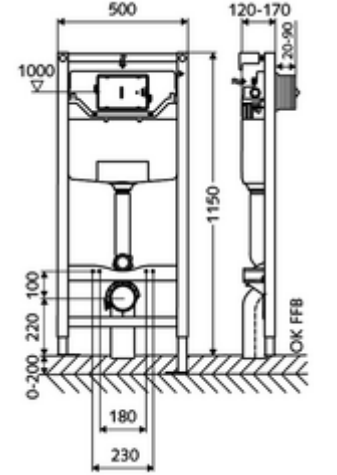

ürün numarası: 03 038 00 99

Tip C 120

12 cm sıva altı rezervuar ile birlikte WC modülü yapı yüksekliği 115 cm. İskele veya ön duvar montajı için. SCHELL su yönetim sistemi SWS ile ağ kurmak için uygun. SCHELL Single Control SSC üzerinden parametrelenebilir. Zaman kontrollü durgunluk deşarjı için sifon borusu ile giderli entegre yıkama musluğu. 180 veya 230 mm montaj ölçülerine sahip duvara asılan WC'ler için. Yüksekliği ayarlanabilir ayaklar içeren kendinden destekli, toz kaplama profil çelik çerçeve. Çift kademeli deşarj ve gecikmeli doldurma işlemi sayesinde su tasarrufu (su tasarrufu yakl. 0,5 l/deşarj). Deşarj elektronik veya mekanik tetiklenir.

- WC modülü
 - WC sıva altı rezervuar 12 cm, önden devreye alma
 - Ayar işlevli ara musluk G 1/2 AG, ses sınıfı I
 - Sifon borusu Ø 45 mm, tıkaçlı
 - Galvanizli, yüksekliği ayarlanabilir montaj ayakları 0 - 20 cm, kaymaz.
 - Geçiş parçası Ø 90 / 110 mm
 - WC bağlantı garnitürü (giriş Ø 45 mm, gider Ø 90 / 110 mm)
 - Boş boru 5 m
 - Uzatma kablosu 5m
 - WC montajı için sabitleme malzemesi (sabitleme civatası M 12 x 200 mm, koruma hortumları, plastik flanş manşonu, somunlar, pullar, kapaklar)
 - Montaj ayakları için sabitleme malzemesi
-
- Werkstoff: Ara musluk Piringç, içme suyu yönetmeliğine uygun; Çerçeve Çelik
 - Çift kademeli deşarj: Tasarruf deşarj miktarı 3 l
 - Kapasite: maks. 400 kg (duvar tutucu seti MONTUS kullanımında)
 - Oberfläche: Çerçeve Toz boya kaplı
 - Abmessungen: B 50 cm x H 115 cm
 - Atık su bağlantısı: Ø 90 / 110 mm
 - Sifon borusu bağlantısı: Ø 45 mm
 - Su bağlantısı: DN 15 R 1/2 AG (orta arka taraf)
 - Atık su gideri: Ø 90 / 110 mm
-
- Gewicht: 13,04 kg/Adet
 - Verpackungseinheit: 1