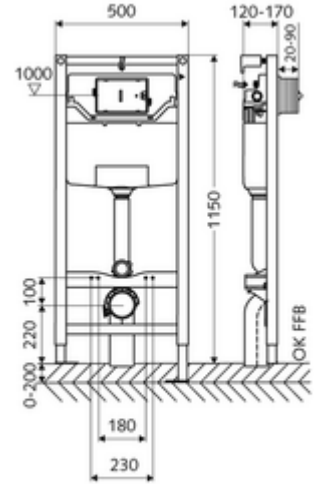

ürün numarası: 03 056 00 99

Tip C 120

12 cm sıva altı rezervuar ile birlikte WC modülü yapı yüksekliği 115 cm. İskele veya ön duvar montajı için. 180 veya 230 mm montaj ölçülerine sahip duvara asılan WC'ler için. Yüksekliği ayarlanabilir ayaklar içeren kendinden destekli, toz kaplama profil çelik çerçeve. Çift kademeli deşarj ve gecikmeli doldurma işlemi sayesinde su tasarrufu (su tasarrufu yakl. 0,5 l/deşarj). Deşarj elektronik veya mekanik tetiklenir.

- WC modülü
 - WC sıva altı rezervuar 12 cm, önden devreye alma
 - Ayar işlevli ara musluk G 1/2 AG, ses sınıfı I
 - Sifon borusu Ø 45 mm, tıkaçlı
 - Galvanizli, yüksekliği ayarlanabilir montaj ayakları 0 - 20 cm, kaymaz.
 - PP gider dirseği Ø 90 / 90 mm, tıkaçlı
 - Geçiş parçası Ø 90 / 110 mm
 - WC bağlantı garnitürü (giriş Ø 45 mm, gider Ø 90 / 110 mm)
 - WC montajı için sabitleme malzemesi (sabitleme civatası M 12 x 200 mm, koruma hortumları, plastik flanş manşonu, somunlar, pullar, kapaklar)
 - Montaj ayakları için sabitleme malzemesi
-
- Çift kademeli deşarj: Tasarruf deşarj miktarı 3 l
 - Kapasite: maks. 400 kg (duvar tutucu seti MONTUS kullanımında)
 - Werkstoff: Çerçeve Çelik
 - Oberfläche: Çerçeve Toz boya kaplı
 - Abmessungen: B 50 cm x H 115 cm
 - Atık su bağlantısı: Ø 90 / 110 mm
 - Sifon borusu bağlantısı: Ø 45 mm
 - Su bağlantısı: DN 15 R 1/2 AG (orta arka taraf)
 - Atık su gideri: Ø 90 / 110 mm
 - : Belgaqua