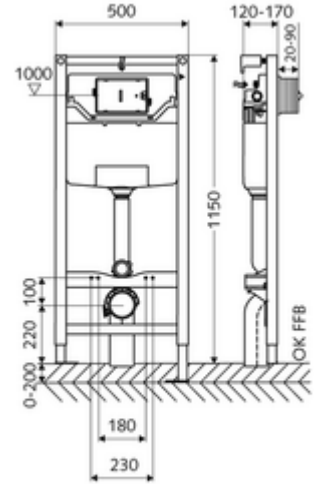

## Tip C 120

12 cm sıva altı rezervuar ile birlikte WC modülü yapı yüksekliği 115 cm. İskele veya ön duvar montajı için. 180 veya 230 mm montaj ölçülerine sahip duvara asılan WC'ler için. Yüksekliği ayarlanabilir ayaklar içeren kendinden destekli, toz kaplama profil çelik çerçeve. Çift kademeli deşarj ve gecikmeli doldurma işlemi sayesinde su tasarrufu (su tasarrufu yakl. 0,5 l/deşarj). Deşarj elektronik veya mekanik tetiklenir.

- WC modülü
    - WC sıva altı rezervuar 12 cm, önden devreye alma
    - Ayar işlevli ara musluk G 1/2 AG, ses sınıfı I
    - Sifon borusu Ø 45 mm, tıkaçlı
    - Galvanizli, yüksekliği ayarlanabilir montaj ayakları 0 - 20 cm, kaymaz.
  - WC ses koruma matı
  - PE gider dirseği Ø 90 / 90 mm, tıkaçlı
  - Geçiş parçası Ø 90 / 110 mm
  - WC bağlantı garnitürü (giriş Ø 45 mm, gider Ø 90 / 110 mm)
  - Duvar konsolu seti MONTUS (120 - 170 mm)
- 
- Çift kademeli deşarj: Tasarruf deşarj miktarı 3 l
  - Kapasite: maks. 400 kg (duvar tutucu seti MONTUS kullanımında)
  - Werkstoff: Çerçeve Çelik
  - Oberfläche: Çerçeve Toz boya kaplı
  - Abmessungen: B 50 cm x H 115 cm
  - Atık su bağlantısı: Ø 90 / 110 mm
  - Sifon borusu bağlantısı: Ø 45 mm
  - Su bağlantısı: DN 15 R 1/2 AG (orta arka taraf)
  - Atık su gideri: Ø 90 / 110 mm
  - : Belgaqua, NF
- 
- Gewicht: 13,04 kg/Adet
  - Verpackungseinheit: 1