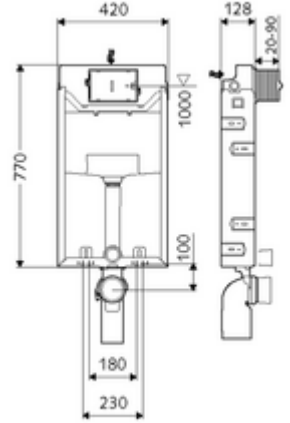

ürün numarası: 03 058 00 99

Tip C-N 120

12 cm sıva altı rezervuar ile birlikte WC modülü. Islak yapıda genişletme, altyapı ve dönüştürme için. 180 veya 230 mm montaj ölçülerine sahip duvara asılan WC'ler için. U biçimli, kendinden destekli olmayan, galvanize çelik çerçeve. Çift kademelideşarj ve gecikmeli doldurma işlemi sayesinde su tasarrufu (su tasarrufu yakl. 0,5 l/deşarj).

- WC modülü
 - WC sıva altı rezervuar 12 cm, önden devreye alma
 - Ayar işlevli ara musluk G 1/2 AG, ses sınıfı I
 - Sifon borusu Ø 45 mm, tıkaçlı
 - Geçiş parçası Ø 90 / 110 mm
 - WC bağlantı garnitürü (giriş Ø 45 mm, gider Ø 90 / 110 mm)
 - PP gider dirseği Ø 90 / 90 mm, tıkaçlı
 - WC montajı için sabitleme malzemesi (sabitleme civatası M 12 x 200 mm, koruma hortumları, plastik flanş manşonu, somunlar, pullar, kapaklar)
 - Sıva tabanı paspası
 - Duvar montajı için sabitleme malzemesi
-
- Çift kademelideşarj: Tasarrufdeşarj miktarı 3 l
 - Werkstoff: Çerçeve Çelik
 - Oberfläche: Çerçeve çinko kaplama
 - Abmessungen: B 42 cm x H 77 cm
 - Atık su bağlantısı: Ø 90 / 110 mm
 - Sifon borusu bağlantısı: Ø 45 mm
 - Su bağlantısı: DN 15 R 1/2 AG (orta arka taraf)
 - Atık su gideri: Ø 90 / 110 mm
 - : Belgaqua