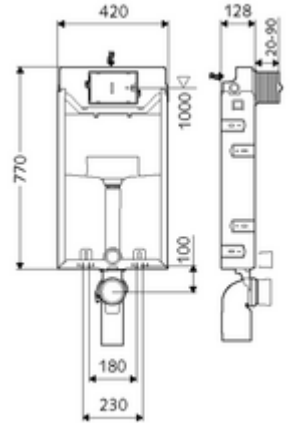

## Tip C-N 120

12 cm sıva altı rezervuar ile birlikte WC modülü. Islak yapıda genişletme, altyapı ve dönüştürme için. 180 veya 230 mm montaj ölçülerine sahip duvara asılan WC'ler için. U biçimli, kendinden destekli olmayan, galvanize çelik çerçeve. Çift kademelideşarj ve gecikmeli doldurma işlemi sayesinde su tasarrufu (su tasarrufu yakl. 0,5 l/deşarj).

- WC modülü
    - WC sıva altı rezervuar 12 cm, önden devreye alma
    - Ayar işlevli ara musluk G 1/2 AG, ses sınıfı I
    - Sifon borusu Ø 45 mm, tıkaçlı
  - Geçiş parçası Ø 90 / 110 mm
  - WC bağlantı garnitürü (giriş Ø 45 mm, gider Ø 90 / 110 mm)
  - PP gider dirseği Ø 90 / 90 mm, tıkaçlı
  - WC montajı için sabitleme malzemesi (sabitleme civatası M 12 x 200 mm, koruma hortumları, plastik flanş manşonu, somunlar, pullar, kapaklar)
  - Sıva tabanı paspası
  - Duvar montajı için sabitleme malzemesi
- 
- Çift kademelideşarj: Tasarrufdeşarj miktarı 3 l
  - Werkstoff: Çerçeve Çelik
  - Oberfläche: Çerçeve çinko kaplama
  - Abmessungen: B 42 cm x H 77 cm
  - Atık su bağlantısı: Ø 90 / 110 mm
  - Sifon borusu bağlantısı: Ø 45 mm
  - Su bağlantısı: DN 15 R 1/2 AG (orta arka taraf)
  - Atık su gideri: Ø 90 / 110 mm
  - : Belgaqua