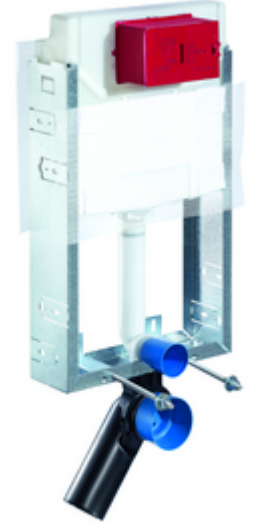

ürün numarası: 03 058 00 99

Tip C-N 120

12 cm sıva altı rezervuar ile birlikte WC modülü. Islak yapıda genişletme, altyapı ve dönüştürme için. 180 veya 230 mm montaj ölçülerine sahip duvara asılan WC'ler için. U biçimli, kendinden destekli olmayan, galvanize çelik çerçeve. Çift kademelideşarj ve gecikmeli doldurma işlemi sayesinde su tasarrufu (su tasarrufu yakl. 0,5 l/deşarj).

- WC modülü
 - WC sıva altı rezervuar 12 cm, önden devreye alma
 - Ayar işlevli ara musluk G 1/2 AG, ses sınıfı I
 - Sifon borusu Ø 45 mm, tıkaçlı
 - Geçiş parçası Ø 90 / 110 mm
 - WC bağlantı garnitürü (giriş Ø 45 mm, gider Ø 90 / 110 mm)
 - PP gider dirseği Ø 90 / 90 mm, tıkaçlı
 - WC montajı için sabitleme malzemesi (sabitleme civatası M 12 x 200 mm, koruma hortumları, plastik flanş manşonu, somunlar, pullar, kapaklar)
 - Sıva tabanı paspası
 - Duvar montajı için sabitleme malzemesi
-
- Çift kademelideşarj: Tasarrufdeşarj miktarı 3 l
 - Werkstoff: Çerçeve Çelik
 - Oberfläche: Çerçeve çinko kaplama
 - Abmessungen: B 42 cm x H 77 cm
 - Atık su bağlantısı: Ø 90 / 110 mm
 - Sifon borusu bağlantısı: Ø 45 mm
 - Su bağlantısı: DN 15 R 1/2 AG (orta arka taraf)
 - Atık su gideri: Ø 90 / 110 mm
 - : Belgaqua, NF
-
- Gewicht: 8,64 kg/Adet
 - Verpackungseinheit: 1