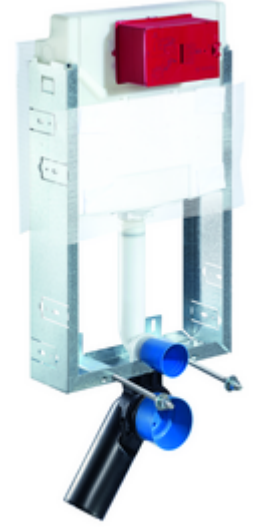

## Tip C-N 120

12 cm sıva altı rezervuar ile birlikte WC modülü. Islak yapıda genişletme, altyapı ve dönüştürme için. 180 veya 230 mm montaj ölçülerine sahip duvara asılan WC'ler için. U biçimli, kendinden destekli olmayan, galvanize çelik çerçeve. Çift kademelideşarj ve gecikmeli doldurma işlemi sayesinde su tasarrufu (su tasarrufu yakl. 0,5 l/deşarj).

- WC modülü
    - WC sıva altı rezervuar 12 cm, önden devreye alma
    - Ayar işlevli ara musluk G 1/2 AG, ses sınıfı I
    - Sifon borusu Ø 45 mm, tıkaçlı
  - Geçiş parçası Ø 90 / 110 mm
  - WC bağlantı garnitürü (giriş Ø 45 mm, gider Ø 90 / 110 mm)
  - PP gider dirseği Ø 90 / 90 mm, tıkaçlı
  - WC montajı için sabitleme malzemesi (sabitleme civatası M 12 x 200 mm, koruma hortumları, plastik flanş manşonu, somunlar, pullar, kapaklar)
  - Sıva tabanı paspası
  - Duvar montajı için sabitleme malzemesi
- 
- Çift kademelideşarj: Tasarrufdeşarj miktarı 3 l
  - Werkstoff: Çerçeve Çelik
  - Oberfläche: Çerçeve çinko kaplama
  - Abmessungen: B 42 cm x H 77 cm
  - Atık su bağlantısı: Ø 90 / 110 mm
  - Sifon borusu bağlantısı: Ø 45 mm
  - Su bağlantısı: DN 15 R 1/2 AG (orta arka taraf)
  - Atık su gideri: Ø 90 / 110 mm
  - : Belgaqua
- 
- Gewicht: 8,64 kg/Adet
  - Verpackungseinheit: 1