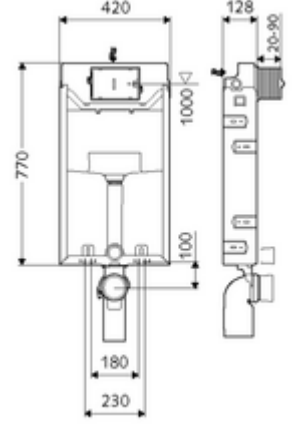

ürün numarası: 03 058 00 99

Tip C-N 120

12 cm sıva altı rezervuar ile birlikte WC modülü. Islak yapıda genişletme, altyapı ve dönüştürme için. 180 veya 230 mm montaj ölçülerine sahip duvara asılan WC'ler için. U biçimli, kendinden destekli olmayan, galvanize çelik çerçeve. Çift kademelideşarj ve gecikmeli doldurma işlemi sayesinde su tasarrufu (su tasarrufu yakl. 0,5 l/deşarj).

- WC modülü
 - WC sıva altı rezervuar 12 cm, önden devreye alma
 - Ayar işlevli ara musluk G 1/2 AG, ses sınıfı I
 - Sifon borusu Ø 45 mm, tıkaçlı
 - Geçiş parçası Ø 90 / 110 mm
 - WC bağlantı garnitürü (giriş Ø 45 mm, gider Ø 90 / 110 mm)
 - PP gider dirseği Ø 90 / 90 mm, tıkaçlı
 - WC montajı için sabitleme malzemesi (sabitleme civatası M 12 x 200 mm, koruma hortumları, plastik flanş manşonu, somunlar, pullar, kapaklar)
 - Sıva tabanı paspası
 - Duvar montajı için sabitleme malzemesi
-
- Çift kademelideşarj: Tasarrufdeşarj miktarı 3 l
 - Werkstoff: Çerçeve Çelik
 - Oberfläche: Çerçeve çinko kaplama
 - Abmessungen: B 42 cm x H 77 cm
 - Atık su bağlantısı: Ø 90 / 110 mm
 - Sifon borusu bağlantısı: Ø 45 mm
 - Su bağlantısı: DN 15 R 1/2 AG (orta arka taraf)
 - Atık su gideri: Ø 90 / 110 mm
 - : Belgaqua, NF
-
- Gewicht: 8,64 kg/Adet
 - Verpackungseinheit: 1