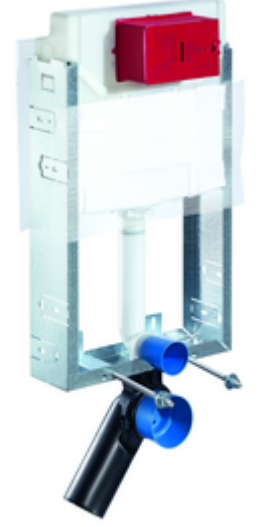

ürün numarası: 03 058 00 99

Tip C-N 120

12 cm sıva altı rezervuar ile birlikte WC modülü. Islak yapıda genişletme, altyapı ve dönüştürme için. 180 veya 230 mm montaj ölçülerine sahip duvara asılan WC'ler için. U biçimli, kendinden destekli olmayan, galvanize çelik çerçeve. Çift kademelideşarj ve gecikmeli doldurma işlemi sayesinde su tasarrufu (su tasarrufu yakl. 0,5 l/deşarj).

- WC modülü
 - WC sıva altı rezervuar 12 cm, önden devreye alma
 - Ayar işlevli ara musluk G 1/2 AG, ses sınıfı I
 - Sifon borusu Ø 45 mm, tıkaçlı
 - Geçiş parçası Ø 90 / 110 mm
 - WC bağlantı garnitürü (giriş Ø 45 mm, gider Ø 90 / 110 mm)
 - PP gider dirseği Ø 90 / 90 mm, tıkaçlı
 - WC montajı için sabitleme malzemesi (sabitleme civatası M 12 x 200 mm, koruma hortumları, plastik flanş manşonu, somunlar, pullar, kapaklar)
 - Sıva tabanı paspası
 - Duvar montajı için sabitleme malzemesi
-
- Çift kademelideşarj: Tasarrufdeşarj miktarı 3 l
 - Werkstoff: Çerçeve Çelik
 - Oberfläche: Çerçeve çinko kaplama
 - Abmessungen: B 42 cm x H 77 cm
 - Atık su bağlantısı: Ø 90 / 110 mm
 - Sifon borusu bağlantısı: Ø 45 mm
 - Su bağlantısı: DN 15 R 1/2 AG (orta arka taraf)
 - Atık su gideri: Ø 90 / 110 mm
 - : Belgaqua, NF
-
- Gewicht: 8,64 kg/Adet
 - Verpackungseinheit: 1