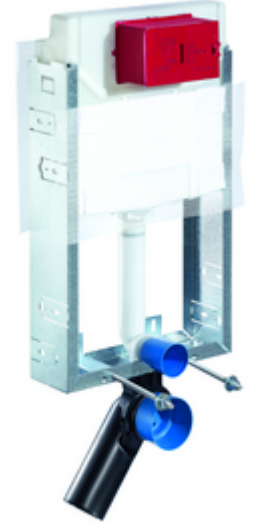

ürün numarası: 03 058 00 99

Tip C-N 120

12 cm sıva altı rezervuar ile birlikte WC modülü. Islak yapıda genişletme, altyapı ve dönüştürme için. 180 veya 230 mm montaj ölçülerine sahip duvara asılan WC'ler için. U biçimli, kendinden destekli olmayan, galvanize çelik çerçeve. Çift kademelideşarj ve gecikmeli doldurma işlemi sayesinde su tasarrufu (su tasarrufu yakl. 0,5 l/deşarj).

- WC modülü
 - WC sıva altı rezervuar 12 cm, önden devreye alma
 - Ayar işlevli ara musluk G 1/2 AG, ses sınıfı I
 - Sifon borusu Ø 45 mm, tıkaçlı
 - Geçiş parçası Ø 90 / 110 mm
 - WC bağlantı garnitürü (giriş Ø 45 mm, gider Ø 90 / 110 mm)
 - PP gider dirseği Ø 90 / 90 mm, tıkaçlı
 - WC montajı için sabitleme malzemesi (sabitleme civatası M 12 x 200 mm, koruma hortumları, plastik flanş manşonu, somunlar, pullar, kapaklar)
 - Sıva tabanı paspası
 - Duvar montajı için sabitleme malzemesi
-
- Çift kademelideşarj: Tasarrufdeşarj miktarı 3 l
 - Werkstoff: Çerçeve Çelik
 - Oberfläche: Çerçeve çinko kaplama
 - Abmessungen: B 42 cm x H 77 cm
 - Atık su bağlantısı: Ø 90 / 110 mm
 - Sifon borusu bağlantısı: Ø 45 mm
 - Su bağlantısı: DN 15 R 1/2 AG (orta arka taraf)
 - Atık su gideri: Ø 90 / 110 mm
 - : Belgaqua