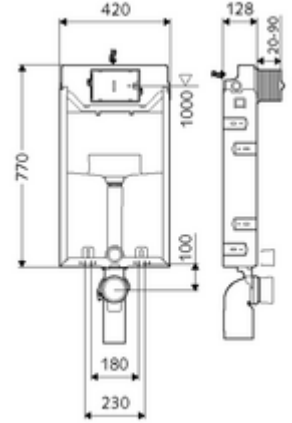

## Tip C-N 120

12 cm sıva altı rezervuar ile birlikte WC modülü. Islak yapıda genişletme, altyapı ve dönüştürme için. 180 veya 230 mm montaj ölçülerine sahip duvara asılan WC'ler için. U biçimli, kendinden destekli olmayan, galvanize çelik çerçeve. Çift kademelideşarj ve gecikmeli doldurma işlemi sayesinde su tasarrufu (su tasarrufu yakl. 0,5 l/deşarj).

- WC modülü
    - WC sıva altı rezervuar 12 cm, önden devreye alma
    - Ayar işlevli ara musluk G 1/2 AG, ses sınıfı I
    - Sifon borusu Ø 45 mm, tıkaçlı
  - Geçiş parçası Ø 90 / 110 mm
  - WC bağlantı garnitürü (giriş Ø 45 mm, gider Ø 90 / 110 mm)
  - PP gider dirseği Ø 90 / 90 mm, tıkaçlı
  - WC montajı için sabitleme malzemesi (sabitleme civatası M 12 x 200 mm, koruma hortumları, plastik flanş manşonu, somunlar, pullar, kapaklar)
  - Sıva tabanı paspası
  - Duvar montajı için sabitleme malzemesi
- 
- Çift kademelideşarj: Tasarrufdeşarj miktarı 3 l
  - Werkstoff: Çerçeve Çelik
  - Oberfläche: Çerçeve çinko kaplama
  - Abmessungen: B 42 cm x H 77 cm
  - Atık su bağlantısı: Ø 90 / 110 mm
  - Sifon borusu bağlantısı: Ø 45 mm
  - Su bağlantısı: DN 15 R 1/2 AG (orta arka taraf)
  - Atık su gideri: Ø 90 / 110 mm
  - : Belgaqua
- 
- Gewicht: 8,64 kg/Adet
  - Verpackungseinheit: 1