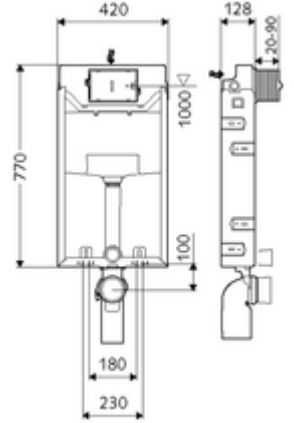

ürün numarası: 03 058 00 99

Tip C-N 120

12 cm sıva altı rezervuar ile birlikte WC modülü. Islak yapıda genişletme, altyapı ve dönüştürme için. 180 veya 230 mm montaj ölçülerine sahip duvara asılan WC'ler için. U biçimli, kendinden destekli olmayan, galvanize çelik çerçeve. Çift kademelideşarj ve gecikmeli doldurma işlemi sayesinde su tasarrufu (su tasarrufu yakl. 0,5 l/deşarj).

- WC modülü
 - WC sıva altı rezervuar 12 cm, önden devreye alma
 - Ayar işlevli ara musluk G 1/2 AG, ses sınıfı I
 - Sifon borusu Ø 45 mm, tıkaçlı
 - Geçiş parçası Ø 90 / 110 mm
 - WC bağlantı garnitürü (giriş Ø 45 mm, gider Ø 90 / 110 mm)
 - PP gider dirseği Ø 90 / 90 mm, tıkaçlı
 - WC montajı için sabitleme malzemesi (sabitleme civatası M 12 x 200 mm, koruma hortumları, plastik flanş manşonu, somunlar, pullar, kapaklar)
 - Sıva tabanı paspası
 - Duvar montajı için sabitleme malzemesi
-
- Çift kademelideşarj: Tasarrufdeşarj miktarı 3 l
 - Werkstoff: Çerçeve Çelik
 - Oberfläche: Çerçeve çinko kaplama
 - Abmessungen: B 42 cm x H 77 cm
 - Atık su bağlantısı: Ø 90 / 110 mm
 - Sifon borusu bağlantısı: Ø 45 mm
 - Su bağlantısı: DN 15 R 1/2 AG (orta arka taraf)
 - Atık su gideri: Ø 90 / 110 mm
 - : Belgaqua, NF
-
- Gewicht: 8,64 kg/Adet
 - Verpackungseinheit: 1