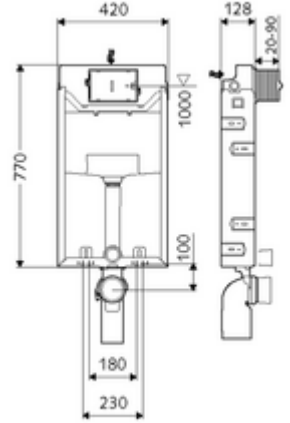

ürün numarası: 03 058 00 99

Tip C-N 120

12 cm sıva altı rezervuar ile birlikte WC modülü. Islak yapıda genişletme, altyapı ve dönüştürme için. 180 veya 230 mm montaj ölçülerine sahip duvara asılan WC'ler için. U biçimli, kendinden destekli olmayan, galvanize çelik çerçeve. Çift kademelideşarj ve gecikmeli doldurma işlemi sayesinde su tasarrufu (su tasarrufu yakl. 0,5 l/deşarj).

- WC modülü
 - WC sıva altı rezervuar 12 cm, önden devreye alma
 - Ayar işlevli ara musluk G 1/2 AG, ses sınıfı I
 - Sifon borusu Ø 45 mm, tıkaçlı
 - Geçiş parçası Ø 90 / 110 mm
 - WC bağlantı garnitürü (giriş Ø 45 mm, gider Ø 90 / 110 mm)
 - PP gider dirseği Ø 90 / 90 mm, tıkaçlı
 - WC montajı için sabitleme malzemesi (sabitleme civatası M 12 x 200 mm, koruma hortumları, plastik flanş manşonu, somunlar, pullar, kapaklar)
 - Sıva tabanı paspası
 - Duvar montajı için sabitleme malzemesi
-
- Çift kademelideşarj: Tasarrufdeşarj miktarı 3 l
 - Werkstoff: Çerçeve Çelik
 - Oberfläche: Çerçeve çinko kaplama
 - Abmessungen: B 42 cm x H 77 cm
 - Atık su bağlantısı: Ø 90 / 110 mm
 - Sifon borusu bağlantısı: Ø 45 mm
 - Su bağlantısı: DN 15 R 1/2 AG (orta arka taraf)
 - Atık su gideri: Ø 90 / 110 mm
 - : Belgaqua, NF
-
- Gewicht: 8,64 kg/Adet
 - Verpackungseinheit: 1