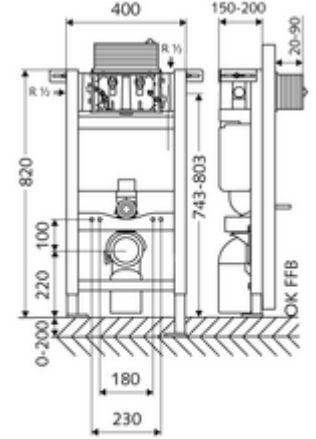

Makale numarası.: 03 001 00 99

Mekanik tetikleme için

Makale numarası.: 03 119 06 99
Makale numarası.: 03 119 64 99
Makale numarası.: 03 119 15 99
Makale numarası.: 03 120 64 99
Makale numarası.: 03 120 06 99
Makale numarası.: 03 120 15 99
Makale numarası.: 03 121 64 99
Makale numarası.: 03 121 06 99
Makale numarası.: 03 121 15 99
Makale numarası.: 03 122 06 99

veya
veya
veya
veya
veya
veya
veya
veya
veya
veya