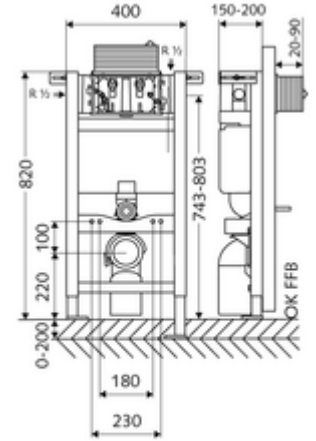

## Tip 820 C, üstten veya önden çalıştırma.

15 cm sıva altı rezervuar ile birlikte WC modülü yapı yüksekliği 82 cm. İskele veya ön duvar montajı için. 180 veya 230 mm montaj ölçülerine sahip duvara asılan WC'ler için. Yüksekliği ayarlanabilir ayaklar içeren kendinden destekli, toz kaplama profil çelik çerçeve. Çift kademeli deşarj ve gecikmeli doldurma işlemi sayesinde su tasarrufu (su tasarrufu yakl. 0,5 l/deşarj).

- WC modülü
    - WC sıva altı rezervuar 15 cm, üstten veya önden devreye alma
    - Ayar işlevli ara musluk G 1/2 AG, ses sınıfı I
    - Sifon borusu Ø 45 mm, tıkaçlı
    - Yükseklik ayarlı montaj ayakları 0 - 20 cm
  - Geçiş parçası Ø 90 / 110 mm
  - WC bağlantı garnitürü (giriş Ø 45 mm, gider Ø 90 / 110 mm)
  - PP gider dirseği Ø 90 / 90 mm, tıkaçlı
  - WC montajı için sabitleme malzemesi (sabitleme civatası M 12 x 200 mm, koruma hortumları, plastik flanş manşonu, somunlar, pullar, kapaklar)
  - Montaj ayakları için sabitleme malzemesi
- 
- Çift kademeli deşarj: Tasarruf deşarj miktarı 3 l
  - Kapasite: maks. 400 kg
  - Werkstoff: Çerçeve Çelik
  - Oberfläche: Çerçeve Toz boya kaplı
  - Abmessungen: B 40 cm x H 82 cm
  - Atık su bağlantısı: Ø 90 / 110 mm
  - Sifon borusu bağlantısı: Ø 45 mm
  - Su bağlantısı: DN 15 R 1/2 AG (arka, üst, yan)
  - Atık su gideri: Ø 90 / 110 mm
  - : Belgaqua, NF
- 
- Gewicht: 11,60 kg/Adet
  - Verpackungseinheit: 1