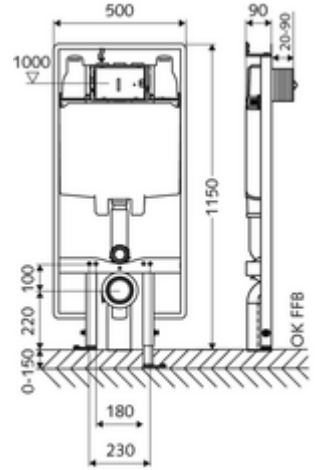

ürün numarası: 03 061 00 99

Tip C 90

8 cm sıva altı rezervuar ile birlikte WC modülü yapı yüksekliği 115 cm. Düz iskele veya sıva üstü montaj için. 180 veya 230 mm montaj ölçülerine sahip duvara asılan WC'ler için. Yüksekliği ayarlanabilir ayaklar içeren kendinden destekli, toz kaplama profil çelik çerçeve. Çift kademeli deşarj ve gecikmeli doldurma işlemi sayesinde su tasarrufu (su tasarrufu yakl. 0,5 l/deşarj).

- WC modülü
 - WC sıva altı rezervuar 8 cm, önden devreye alma
 - Ayar işlevli ara musluk G 1/2 AG, ses sınıfı I
 - Sifon borusu Ø 45 mm, tıkaçlı
 - Yükseklik ayarlı montaj ayakları 0 - 15 cm
 - Geçiş parçası Ø 90 / 110 mm
 - WC bağlantı garnitürü (giriş Ø 45 mm, gider Ø 90 / 110 mm)
 - PP gider dirseği Ø 90 / 90 mm, tıkaçlı
 - WC montajı için sabitleme malzemesi (sabitleme civatası M 12 x 200 mm, koruma hortumları, plastik flanş manşonu, somunlar, pullar, kapaklar)
 - Montaj ayakları için sabitleme malzemesi
- Çift kademeli deşarj: Tasarruf deşarj miktarı 3 l, Ana deşarj miktarı 6 / 7 l ayarlanabilir (6 l fabrika ayarı)
 - Werkstoff: Çerçeve Çelik
 - Oberfläche: Çerçeve Toz boya kaplı
 - Abmessungen: B 50 cm x H 115 cm
 - Atık su bağlantısı: Ø 90 / 110 mm
 - Sifon borusu bağlantısı: Ø 45 mm
 - Su bağlantısı: DN 15 R 1/2 AG (üst)
 - Atık su gideri: Ø 90 / 110 mm
 - : Belgaqua
- Gewicht: 13,52 kg/Adet
 - Verpackungseinheit: 1

veya

Bir uyarı

- Bariyersiz tuvaletler için destekli veya menteşeli destek kolları ile kullanıldığında CS 120 tipi WC modülü MONTUS (yapı genişliği: 42 cm) ile kombine edin.