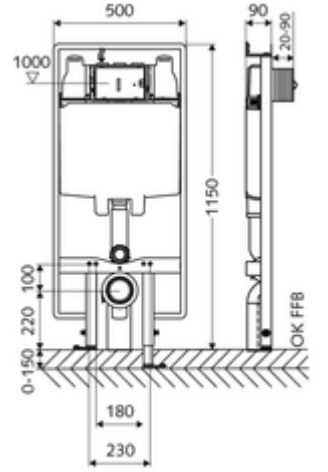

ürün numarası: 03 061 00 99

Tip C 90

8 cm sıva altı rezervuar ile birlikte WC modülü yapı yüksekliği 115 cm. Düz iskele veya sıva üstü montaj için. 180 veya 230 mm montaj ölçülerine sahip duvara asılan WC'ler için. Yüksekliği ayarlanabilir ayaklar içeren kendinden destekli, toz kaplama profil çelik çerçeve. Çift kademeli deşarj ve gecikmeli doldurma işlemi sayesinde su tasarrufu (su tasarrufu yakl. 0,5 l/deşarj).

- WC modülü
 - WC sıva altı rezervuar 8 cm, önden devreye alma
 - Ayar işlevli ara musluk G 1/2 AG, ses sınıfı I
 - Sifon borusu Ø 45 mm, tıkaçlı
 - Yükseklik ayarlı montaj ayakları 0 - 15 cm
 - Geçiş parçası Ø 90 / 110 mm
 - WC bağlantı garnitürü (giriş Ø 45 mm, gider Ø 90 / 110 mm)
 - PP gider dirseği Ø 90 / 90 mm, tıkaçlı
 - WC montajı için sabitleme malzemesi (sabitleme civatası M 12 x 200 mm, koruma hortumları, plastik flanş manşonu, somunlar, pullar, kapaklar)
 - Montaj ayakları için sabitleme malzemesi
-
- Çift kademeli deşarj: Tasarruf deşarj miktarı 3 l, Ana deşarj miktarı 6 / 7 l ayarlanabilir (6 l fabrika ayarı)
 - Werkstoff: Çerçeve Çelik
 - Oberfläche: Çerçeve Toz boya kaplı
 - Abmessungen: B 50 cm x H 115 cm
 - Atık su bağlantısı: Ø 90 / 110 mm
 - Sifon borusu bağlantısı: Ø 45 mm
 - Su bağlantısı: DN 15 R 1/2 AG (üst)
 - Atık su gideri: Ø 90 / 110 mm
 - : Belgaqua
-
- Gewicht: 13,52 kg/Adet
 - Verpackungseinheit: 1