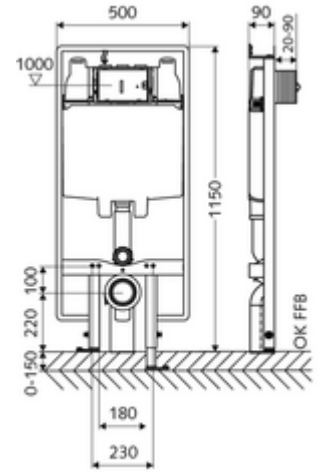

## Tip C 90

8 cm sıva altı rezervuar ile birlikte WC modülü yapı yüksekliği 115 cm. Düz iskele veya sıva üstü montaj için. 180 veya 230 mm montaj ölçülerine sahip duvara asılan WC'ler için. Yüksekliği ayarlanabilir ayaklar içeren kendinden destekli, toz kaplama profil çelik çerçeve. Çift kademeli deşarj ve gecikmeli doldurma işlemi sayesinde su tasarrufu (su tasarrufu yakl. 0,5 l/deşarj).

- WC modülü
    - WC sıva altı rezervuar 8 cm, önden devreye alma
    - Ayar işlevli ara musluk G 1/2 AG, ses sınıfı I
    - Sifon borusu Ø 45 mm, tıkaçlı
    - Yükseklik ayarlı montaj ayakları 0 - 15 cm
  - Geçiş parçası Ø 90 / 110 mm
  - WC bağlantı garnitürü (giriş Ø 45 mm, gider Ø 90 / 110 mm)
  - PP gider dirseği Ø 90 / 90 mm, tıkaçlı
  - WC montajı için sabitleme malzemesi (sabitleme civatası M 12 x 200 mm, koruma hortumları, plastik flanş manşonu, somunlar, pullar, kapaklar)
  - Montaj ayakları için sabitleme malzemesi
- Çift kademeli deşarj: Tasarruf deşarj miktarı 3 l, Ana deşarj miktarı 6 / 7 l ayarlanabilir (6 l fabrika ayarı)
  - Werkstoff: Çerçeve Çelik
  - Oberfläche: Çerçeve Toz boya kaplı
  - Abmessungen: B 50 cm x H 115 cm
  - Atık su bağlantısı: Ø 90 / 110 mm
  - Sifon borusu bağlantısı: Ø 45 mm
  - Su bağlantısı: DN 15 R 1/2 AG (üst)
  - Atık su gideri: Ø 90 / 110 mm
  - : Belgaqua
- Gewicht: 13,52 kg/Adet
  - Verpackungseinheit: 1