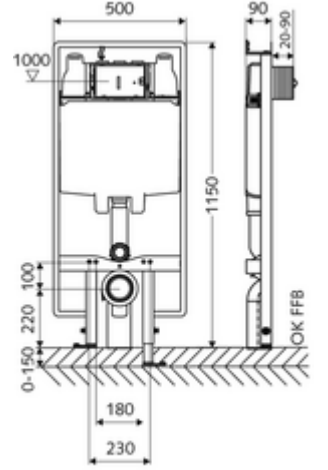

ürün numarası: 03 061 00 99

Tip C 90

8 cm sıva altı rezervuar ile birlikte WC modülü yapı yüksekliği 115 cm. Düz iskele veya sıva üstü montaj için. 180 veya 230 mm montaj ölçülerine sahip duvara asılan WC'ler için. Yüksekliği ayarlanabilir ayaklar içeren kendinden destekli, toz kaplama profil çelik çerçeve. Çift kademeli deşarj ve gecikmeli doldurma işlemi sayesinde su tasarrufu (su tasarrufu yakl. 0,5 l/deşarj).

- WC modülü
 - WC sıva altı rezervuar 8 cm, önden devreye alma
 - Ayar işlevli ara musluk G 1/2 AG, ses sınıfı I
 - Sifon borusu Ø 45 mm, tıkaçlı
 - Yükseklik ayarlı montaj ayakları 0 - 15 cm
 - Geçiş parçası Ø 90 / 110 mm
 - WC bağlantı garnitürü (giriş Ø 45 mm, gider Ø 90 / 110 mm)
 - PP gider dirseği Ø 90 / 90 mm, tıkaçlı
 - WC montajı için sabitleme malzemesi (sabitleme civatası M 12 x 200 mm, koruma hortumları, plastik flanş manşonu, somunlar, pullar, kapaklar)
 - Montaj ayakları için sabitleme malzemesi
- Çift kademeli deşarj: Tasarruf deşarj miktarı 3 l, Ana deşarj miktarı 6 / 7 l ayarlanabilir (6 l fabrika ayarı)
 - Werkstoff: Çerçeve Çelik
 - Oberfläche: Çerçeve Toz boya kaplı
 - Abmessungen: B 50 cm x H 115 cm
 - Atık su bağlantısı: Ø 90 / 110 mm
 - Sifon borusu bağlantısı: Ø 45 mm
 - Su bağlantısı: DN 15 R 1/2 AG (üst)
 - Atık su gideri: Ø 90 / 110 mm
 - : Belgaqua
- Gewicht: 13,52 kg/Adet
 - Verpackungseinheit: 1

veya

Bir uyarı

- Bariyersiz tuvaletler için destekli veya menteşeli destek kolları ile kullanıldığında CS 120 tipi WC modülü MONTUS (yapı genişliği: 42 cm) ile kombine edin.