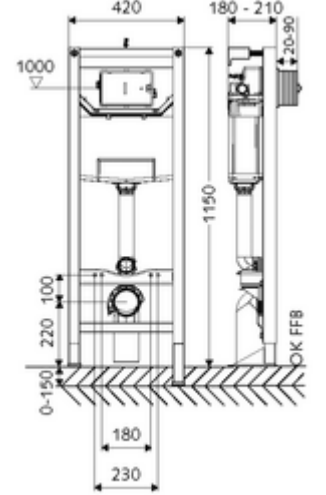

ürün numarası: 03 066 00 99

Tip CS 120

12 cm sıva altı rezervuar ile birlikte WC modülü yapı yüksekliği 115 cm. Bariyersiz WC için. İskele veya ön duvar montajı için. 180 veya 230 mm montaj ölçülerine sahip duvara asılan WC'ler için. Yüksekliği ayarlanabilir ayaklar içeren kendinden destekli, toz kaplama profil çelik çerçeve. Çift kademeli deşarj ve gecikmeli doldurma işlemi sayesinde su tasarrufu (su tasarrufu yakl. 0,5 l/deşarj). Deşarj elektronik veya mekanik tetiklenir.

- WC modülü
 - WC sıva altı rezervuar 12 cm, önden devreye alma
 - Ayar işlevli ara musluk G 1/2 AG, ses sınıfı I
 - Sifon borusu Ø 45 mm, tıkaçlı
 - Yükseklik ayarlı özel ayaklar 0 - 15 cm, kendinden destekli
 - WC bağlantı garnitürü (giriş Ø 45 mm, gider Ø 90 / 110 mm)
 - PVC gider dirseği Ø 90 / 100 mm, tıkaçlı
 - WC montajı için sabitleme malzemesi (sabitleme civatası M 12 x 200 mm, koruma hortumları, plastik flanş manşonu, somunlar, pullar, kapaklar)
 - Montaj ayakları için sabitleme malzemesi
 - Duvar konsolu seti MONTUS (150 - 210 mm)
- Çift kademeli deşarj: Tasarruf deşarj miktarı 3 l
 - Kapasite: maks. 400 kg (duvar tutucu seti MONTUS kullanımında)
 - Werkstoff: Çerçeve Çelik
 - Oberfläche: Çerçeve Toz boya kaplı
 - Abmessungen: B 42 cm x H 115 cm
 - Atık su bağlantısı: Ø 90 / 110 mm
 - Sifon borusu bağlantısı: Ø 45 mm
 - Su bağlantısı: DN 15 R 1/2 AG (alt)
 - Atık su gideri: Ø 90 / 110 mm
 - : Belgaqua, NF
- Gewicht: 17,44 kg/Adet
 - Verpackungseinheit: 1