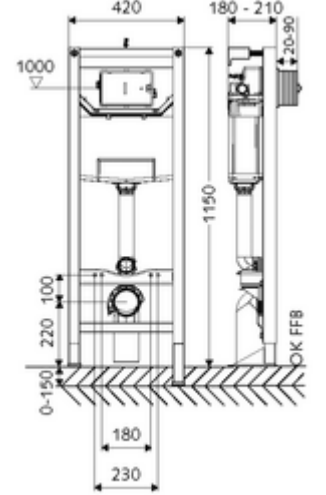

ürün numarası: 03 066 00 99

Tip CS 120

12 cm sıva altı rezervuar ile birlikte WC modülü yapı yüksekliği 115 cm. Bariyersiz WC için. İskele veya ön duvar montajı için. 180 veya 230 mm montaj ölçülerine sahip duvara asılan WC'ler için. Yüksekliği ayarlanabilir ayaklar içeren kendinden destekli, toz kaplama profil çelik çerçeve. Çift kademeli deşarj ve gecikmeli doldurma işlemi sayesinde su tasarrufu (su tasarrufu yakl. 0,5 l/deşarj). Deşarj elektronik veya mekanik tetiklenir.

- WC modülü
 - WC sıva altı rezervuar 12 cm, önden devreye alma
 - Ayar işlevli ara musluk G 1/2 AG, ses sınıfı I
 - Sifon borusu Ø 45 mm, tıkaçlı
 - Yükseklik ayarlı özel ayaklar 0 - 15 cm, kendinden destekli
 - WC bağlantı garnitürü (giriş Ø 45 mm, gider Ø 90 / 110 mm)
 - PVC gider dirseği Ø 90 / 100 mm, tıkaçlı
 - WC montajı için sabitleme malzemesi (sabitleme civatası M 12 x 200 mm, koruma hortumları, plastik flanş manşonu, somunlar, pullar, kapaklar)
 - Montaj ayakları için sabitleme malzemesi
 - Duvar konsolu seti MONTUS (150 - 210 mm)
- Çift kademeli deşarj: Tasarruf deşarj miktarı 3 l
 - Kapasite: maks. 400 kg (duvar tutucu seti MONTUS kullanımında)
 - Werkstoff: Çerçeve Çelik
 - Oberfläche: Çerçeve Toz boya kaplı
 - Abmessungen: B 42 cm x H 115 cm
 - Atık su bağlantısı: Ø 90 / 110 mm
 - Sifon borusu bağlantısı: Ø 45 mm
 - Su bağlantısı: DN 15 R 1/2 AG (alt)
 - Atık su gideri: Ø 90 / 110 mm
 - : Belgaqua
- Gewicht: 17,44 kg/Adet
 - Verpackungseinheit: 1