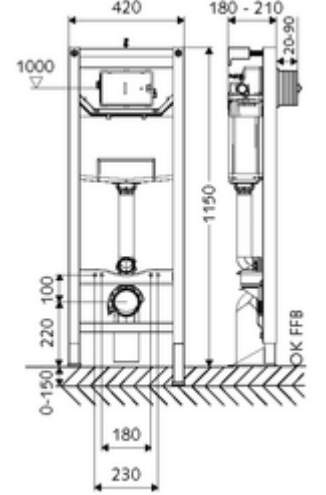

ürün numarası: 03 066 00 99

Tip CS 120

12 cm sıva altı rezervuar ile birlikte WC modülü yapı yüksekliği 115 cm. Bariyersiz WC için. İskele veya ön duvar montajı için. 180 veya 230 mm montaj ölçülerine sahip duvara asılan WC'ler için. Yüksekliği ayarlanabilir ayaklar içeren kendinden destekli, toz kaplama profil çelik çerçeve. Çift kademeli deşarj ve gecikmeli doldurma işlemi sayesinde su tasarrufu (su tasarrufu yakl. 0,5 l/deşarj). Deşarj elektronik veya mekanik tetiklenir.

- WC modülü
 - WC sıva altı rezervuar 12 cm, önden devreye alma
 - Ayar işlevli ara musluk G 1/2 AG, ses sınıfı I
 - Sifon borusu Ø 45 mm, tıkaçlı
 - Yükseklik ayarlı özel ayaklar 0 - 15 cm, kendinden destekli
 - WC bağlantı garnitürü (giriş Ø 45 mm, gider Ø 90 / 110 mm)
 - PVC gider dirseği Ø 90 / 100 mm, tıkaçlı
 - WC montajı için sabitleme malzemesi (sabitleme civatası M 12 x 200 mm, koruma hortumları, plastik flanş manşonu, somunlar, pullar, kapaklar)
 - Montaj ayakları için sabitleme malzemesi
 - Duvar konsolu seti MONTUS (150 - 210 mm)
-
- Çift kademeli deşarj: Tasarruf deşarj miktarı 3 l
 - Kapasite: maks. 400 kg (duvar tutucu seti MONTUS kullanımında)
 - Werkstoff: Çerçeve Çelik
 - Oberfläche: Çerçeve Toz boya kaplı
 - Abmessungen: B 42 cm x H 115 cm
 - Atık su bağlantısı: Ø 90 / 110 mm
 - Sifon borusu bağlantısı: Ø 45 mm
 - Su bağlantısı: DN 15 R 1/2 AG (alt)
 - Atık su gideri: Ø 90 / 110 mm
 - : Belgaqua, NF
-
- Gewicht: 17,44 kg/Adet
 - Verpackungseinheit: 1