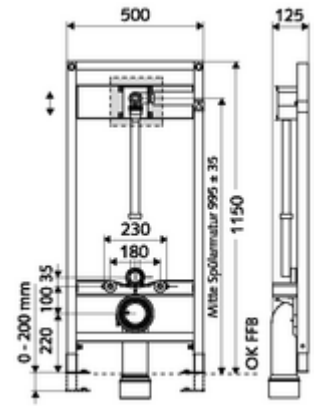

## Tip COMPACT II

Sıva altı basmalı sifon COMPACT II ile birlikte WC modülü yapı yüksekliği 115 cm. İskele veya ön duvar montajı için. 180 veya 230 mm montaj ölçülerine sahip duvara asılan WC'ler için. Yüksekliği ayarlanabilir ayaklar ve traversler içeren kendinden destekli, toz kaplama profil çelik çerçeve. Deşarj elektronik veya mekanik tetiklenir.

- WC modülü
    - Boru kesici (DIN EN 12541)
    - Sıva altı basmalı sifon COMPACT II, ön kapamalı ve sıva kapaklı, yükseklik ayarlı
    - Yükseklik ayarlı, tıkaçlı sifon borusu Ø 45 mm
    - Galvanizli, yüksekliği ayarlanabilir montaj ayakları 0 - 20 cm, kaymaz.
  - Geçiş parçası Ø 90 / 110 mm
  - WC bağlantı garnitürü (giriş Ø 45 mm, gider Ø 90 / 110 mm)
  - PP gider dirseği Ø 90 / 90 mm, tıkaçlı
  - WC montajı için sabitleme malzemesi (sabitleme civatası M 12 x 200 mm, koruma hortumları, plastik flanş manşonu, somunlar, pullar, kapaklar)
  - Montaj ayakları için sabitleme malzemesi
- 
- Fließdruck: 1,2 - 5,0 bar
  - Max. Ruhedruck: 8 bar
  - Spülstrom: 1,0 - 1,3 l/s
  - Kapasite: maks. 400 kg (duvar tutucu seti MONTUS kullanımında)
  - Werkstoff: Çerçeve Çelik; Su yolu Çinko çözünümüne mukavim pirinç, içme suyu yönetmeliğine uygun
  - Oberfläche: Çerçeve Toz boya kaplı
  - Abmessungen: B 50 cm x H 115 cm
  - Atık su bağlantısı: Ø 90 / 110 mm
  - Sifon borusu bağlantısı: Ø 45 mm
  - Su bağlantısı: DN 20 G 3/4 AG (sağ)
  - Atık su gideri: Ø 90 / 110 mm
  - : Belgaqua
- 
- Gewicht: 12,30 kg/Adet
  - Verpackungseinheit: 1