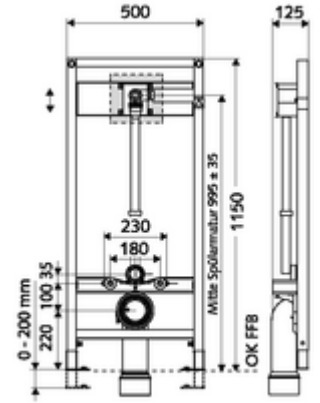

ürün numarası: 03 076 00 99

Tip COMPACT II

Sıva altı basmalı sifon COMPACT II ile birlikte WC modülü yapı yüksekliği 115 cm. İskele veya ön duvar montajı için. 180 veya 230 mm montaj ölçülerine sahip duvara asılan WC'ler için. Yüksekliği ayarlanabilir ayaklar ve traversler içeren kendinden destekli, toz kaplama profil çelik çerçeve. Deşarj elektronik veya mekanik tetiklenir.

- WC modülü
 - Boru kesici (DIN EN 12541)
 - Sıva altı basmalı sifon COMPACT II, ön kapamalı ve sıva kapaklı, yükseklik ayarlı
 - Yükseklik ayarlı, tıkaçlı sifon borusu Ø 45 mm
 - Galvanizli, yüksekliği ayarlanabilir montaj ayakları 0 - 20 cm, kaymaz.
 - Geçiş parçası Ø 90 / 110 mm
 - WC bağlantı garnitürü (giriş Ø 45 mm, gider Ø 90 / 110 mm)
 - PP gider dirseği Ø 90 / 90 mm, tıkaçlı
 - WC montajı için sabitleme malzemesi (sabitleme civatası M 12 x 200 mm, koruma hortumları, plastik flanş manşonu, somunlar, pullar, kapaklar)
 - Montaj ayakları için sabitleme malzemesi
-
- Fließdruck: 1,2 - 5,0 bar
 - Max. Ruhedruck: 8 bar
 - Spülstrom: 1,0 - 1,3 l/s
 - Kapasite: maks. 400 kg (duvar tutucu seti MONTUS kullanımında)
 - Werkstoff: Çerçeve Çelik; Su yolu Çinko çözünümüne mukavim pirinç, içme suyu yönetmeliğine uygun
 - Oberfläche: Çerçeve Toz boya kaplı
 - Abmessungen: B 50 cm x H 115 cm
 - Atık su bağlantısı: Ø 90 / 110 mm
 - Sifon borusu bağlantısı: Ø 45 mm
 - Su bağlantısı: DN 20 G 3/4 AG (sağ)
 - Atık su gideri: Ø 90 / 110 mm
 - : Belgaqua
-
- Gewicht: 12,30 kg/Adet
 - Verpackungseinheit: 1