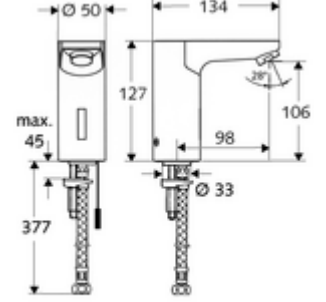

ürün numarası: 00 207 06 99

HD-K - Yüksek basınç / karıştırılmış su

Kızılötesi sensör kumandalı. Özel güç kaynağı. SCHELL su yönetim sistemi SWS ile ağ kurmak için uygun. SCHELL Single Control SSC üzerinden parametrelenebilir.

- Kızılötesi sensör tek delikli armatür
 - Kızılötesi sensör elektronik, programlanabilir
 - 6V ön filtreli selenoid valf
 - Akış regülatörü
 - Bağlantı kablosu 250 mm, 3 kutuplu konnektörlü, koruma sınıfı IP 65
- Esnek bağlantı hortumu Clean-Fix S G 3/8 IG x 380 mm, ön filtre ile
- Lavabo montajı için sabitleme malzemesi

- Einstellmöglichkeiten über SWS SSC
 - Sensör kapsama alanı (kısa / orta / uzun)
 - Yakın refleks üzerinden programlama (Kapalı / Açık)
 - Maks. çalışma süresi (1 - 360 s)
 - Artçı çalışma süresi (0,6 - 60 s)
 - Durgunluk deşarjı (Kapalı / 5 - 600 s, son deşarjdan sonra her 1 - 240 h / her 1- 240 h)
 - Termal dezenfeksiyon için sürekli deşarj, haşlanma korumalı (Kapalı / 15 s - 600 s)
 - Sürekli akış (Kapalı / 15 - 600 s)
 - Enerji tasarruf modu (Kapalı / son kullanımdan sonra 1 - 254 h)
 - Temizlik durdur (Kapalı / 60 - 360 s)
- Einstellmöglichkeiten über Nahreflex
 - Sensör kapsama alanı (kısa / orta / uzun)
 - Durgunluk deşarjı (Kapalı / 30 s, son deşarjdan sonra her 24 h / her 24 h)
 - Termal dezenfeksiyon için sürekli deşarj, haşlanma korumalı (Kapalı / 300 s / 120 s)
 - Temizlik durdur (Kapalı / 60 s)
- Durchfluss: Durchfluss druckunabhängig, max.: 5 l/min
- Durchfluss: 1,0 - 5,0 l/min
- Max. Ruhedruck: 8 bar
- Maks. işletim sıcaklığı: 70 °C (80 °C termal dezenfeksiyon için)
- Werkstoff: Mahfaza Pirinç, içme suyu yönetmeliğine uygun
- Oberfläche: Krom
- Bağlantı: G 3/8 IG
- : P-IX 19116/IZ
- Durchflussklasse: Z