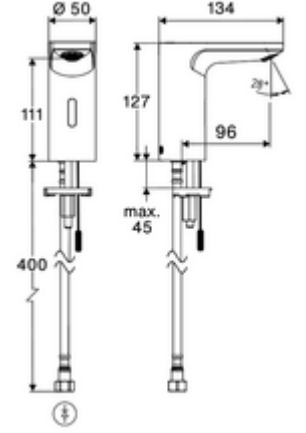

ürün numarası: 00 273 06 99

HD-K - Yüksek basınç / karıştırılmış su

Yenilikçi ToF teknolojisine sahip temassız, sensör kumandalı armatür. Aynalar, uyarı yelekleri gibi yansıtıcı malzemelere karşı duyarlıdır. Entegre Bluetooth® arayüzü. SCHELL uygulaması üzerinden parametrelendirilebilir. SCHELL su yönetim sistemi SWS ile ağ kurmak için uygun. Özel güç kaynağı.

- Time-of-Flight-Sensor tek delikli armatür
 - 6V ön filtreli eksensel selenoid valf
- Esnek bağlantı hortumu Clean-Fix S G 3/8 IG x 410 mm, entegre çekvalf (EN 1717: EB) ve ön filtre ile
- Lavabo montajı için sabitleme malzemesi
- Einstellmöglichkeiten über SCHELL App
 - Önceden ayarlanmış çalışma modları üzerinden hızlı parametrelendirme (elektrik tasarrufu / su tasarrufu / konfor)
 - Uzman modunda özelleştirilmiş ayarlar (sensör menzili, sensör ölçüm aralığı, kişi algılama, maks. çalışma süresi, ilave çalışma süresi)
 - Termal dezenfeksiyon için sürekli yıkama, uygulama üzerinden tetikleme (3 - 10 dakika)
 - Sürekli akış uygulama üzerinden tetikleme (15 - 600 sn)
 - Temizlik durdurma, uygulama veya Nahreflex üzerinden tetikleme (Kapalı / 60 - 360 sn)
- Durchfluss: Durchfluss druckunabhängig, max.: 5 l/min
- Fließdruck: 1,0 - 5,0 bar
- Max. Ruhedruck: 8 bar
- Maks. işletim sıcaklığı: 70 °C (80 °C termal dezenfeksiyon için)
- Werkstoff: Mahfaza Pirinç
- Oberfläche: Krom
- Bağlantı: G 3/8 IG
- : PA-IX 10332/IO, DVGW talep edilen
- Durchflussklasse: O
- Gewicht: 1,32 kg/Adet
- Verpackungseinheit: 1