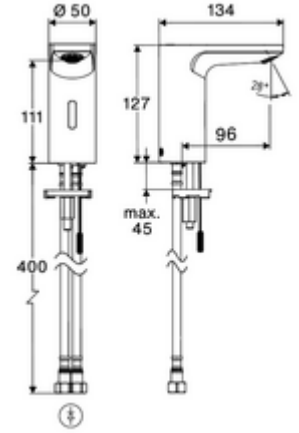

ürün numarası: 00 277 06 99

HD-M - Yüksek basınç karma su

Yenilikçi ToF teknolojisine sahip temassız, sensör kumandalı armatür. Aynalar, uyarı yelekleri gibi yansıtıcı malzemelere karşı duyarsızdır. Entegre Bluetooth® arayüzü. SCHELL uygulaması üzerinden parametrelendirilebilir. SCHELL su yönetim sistemi SWS ile ağ kurmak için uygun. Özel güç kaynağı.

- Time-of-Flight-Sensor tek delikli armatür
 - Sıcak su sınırlamalı sıcaklık kontrolörü
 - 6V ön filtreli eksensel selenoid valf
- 2 esnek bağlantı hortumu Clean-Fix S G 3/8 IG x 410 mm, entegre çekvalf (Çekvalf, EN 1717: EB) ve ön filtre ile
- Lavabo montajı için sabitleme malzemesi
- Einstellmöglichkeiten über SCHELL App
 - Önceden ayarlanmış çalışma modları üzerinden hızlı parametrelendirme (elektrik tasarrufu / su tasarrufu / konfor)
 - Uzman modunda özelleştirilmiş ayarlar (sensör menzili, sensör ölçüm aralığı, kişi algılama, maks. çalışma süresi, ilave çalışma süresi)
 - Termal dezenfeksiyon için sürekli yıkama, uygulama üzerinden tetikleme (3 - 10 dakika)
 - Sürekli akış uygulama üzerinden tetikleme (15 - 600 sn)
 - Temizlik durdurma, uygulama veya Nahreflex üzerinden tetikleme (Kapalı / 60 - 360 sn)
- Durchfluss: Durchfluss druckunabhängig, max.: 5 l/min
- Fließdruck: 1,0 - 5,0 bar
- Max. Ruhedruck: 8 bar
- Maks. işletim sıcaklığı: 70 °C (80 °C termal dezenfeksiyon için)
- Werkstoff: Mahfaza Pirinç
- Oberfläche: Krom
- Bağlantı: 2x G 3/8 IG
- : PA-IX 10332/IO, DVGW talep edilen
- Durchflussklasse: O
- Gewicht: 2,00 kg/Adet
- Verpackungseinheit: 1