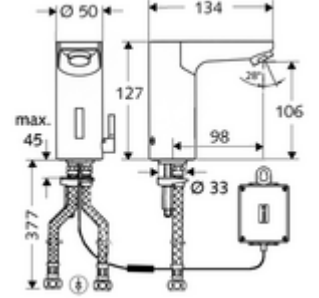

ürün numarası: 01 229 06 99

HD-M - Yüksek basınç karma su

Kızılötesi sensör kumandalı. Pille işletim. SCHELL su yönetim sistemi SWS ile ağ kurmak için uygun. SCHELL Single Control SSC üzerinden parametrelenebilir.

- Kızılötesi sensör tek delikli armatür
 - Termostat
 - Kızılötesi sensör elektronik, programlanabilir
 - 6V ön filtreli selenoid valf
 - Akış regülatörü
 - Bağlantı kablosu 250 mm, 3 kutuplu konnektörlü, koruma sınıfı IP 65
 - Pil bölmesi 6 V, koruma sınıfı IP 65
 - 4x AA alkali pil 1,5 V
 - 2 esnek bağlantı hortumu Clean-Fix S G 3/8 IG x 380 mm, entegre çekvalf (Çekvalf, EN 1717: EB) ve ön filtre ile
 - Lavabo montajı için sabitleme malzemesi
-
- Einstellmöglichkeiten über SWS SSC
 - Sensör kapsama alanı (kısa / orta / uzun)
 - Yakın refleks üzerinden programlama (Kapalı / Açık)
 - Maks. çalışma süresi (1 - 360 s)
 - Artçı çalışma süresi (0,6 - 60 s)
 - Durgunluk deşarjı (Kapalı / 5 - 600 s, son deşarjdan sonra her 1 - 240 h / her 1- 240 h)
 - Termal dezenfeksiyon için sürekli deşarj, haşlanma korumalı (Kapalı / 15 s - 600 s)
 - Sürekli akış (Kapalı / 15 - 600 s)
 - Enerji tasarruf modu (Kapalı / son kullanımdan sonra 1 - 254 h)
 - Temizlik durdur (Kapalı / 60 - 360 s)
 - Einstellmöglichkeiten über Nahreflex
 - Sensör kapsama alanı (kısa / orta / uzun)
 - Durgunluk deşarjı (Kapalı / 30 s, son deşarjdan sonra her 24 h / her 24 h)
 - Termal dezenfeksiyon için sürekli deşarj, haşlanma korumalı (Kapalı / 300 s / 120 s)
 - Temizlik durdur (Kapalı / 60 s)
 - Durchfluss: Durchfluss druckunabhängig, max.: 5 l/min
 - Fließdruck: 1,0 - 5,0 bar
 - Max. Ruhedruck: 8 bar
 - Maks. işletim sıcaklığı: 70 °C (80 °C termal dezenfeksiyon için)
 - Werkstoff: Mahfaza Pirinç, içme suyu yönetmeliğine uygun
 - Oberfläche: Krom
 - Bağlantı: 2x G 3/8 IG
 - : P-IX 19116/IZ, Belgaqua, WRAS talep edilen
 - Durchflussklasse: Z
-
- Gewicht: 1,94 kg/Adet
 - Verpackungseinheit: 1