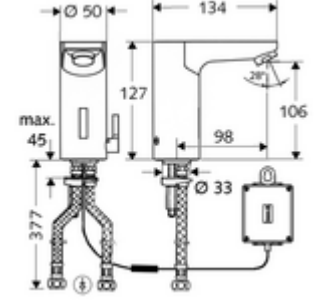

## HD-M - Yüksek basınç karma su

Kızılötesi sensör kumandalı. Pille işletim. SCHELL su yönetim sistemi SWS ile ağ kurmak için uygun. SCHELL Single Control SSC üzerinden parametrelenebilir.

- Kızılötesi sensör tek delikli armatür
  - Termostat
  - Kızılötesi sensör elektronik, programlanabilir
  - 6V ön filtreli selenoid valf
  - Akış regülatörü
  - Bağlantı kablosu 250 mm, 3 kutuplu konnektörlü, koruma sınıfı IP 65
- Pil bölmesi 6 V, koruma sınıfı IP 65
- 4x AA alkali pil 1,5 V
- 2 esnek bağlantı hortumu Clean-Fix S G 3/8 IG x 380 mm, entegre çekvalf (Çekvalf, EN 1717: EB) ve ön filtre ile
- Lavabo montajı için sabitleme malzemesi
  
- Einstellmöglichkeiten über SWS SSC
  - Sensör kapsama alanı (kısa / orta / uzun)
  - Yakın refleks üzerinden programlama (Kapalı / Açık)
  - Maks. çalışma süresi (1 - 360 s)
  - Artçı çalışma süresi (0,6 - 60 s)
  - Durgunluk deşarjı (Kapalı / 5 - 600 s, son deşarjdan sonra her 1 - 240 h / her 1- 240 h)
  - Termal dezenfeksiyon için sürekli deşarj, haşlanma korumalı (Kapalı / 15 s - 600 s)
  - Sürekli akış (Kapalı / 15 - 600 s)
  - Enerji tasarruf modu (Kapalı / son kullanımdan sonra 1 - 254 h)
  - Temizlik durdur (Kapalı / 60 - 360 s)
- Einstellmöglichkeiten über Nahreflex
  - Sensör kapsama alanı (kısa / orta / uzun)
  - Durgunluk deşarjı (Kapalı / 30 s, son deşarjdan sonra her 24 h / her 24 h)
  - Termal dezenfeksiyon için sürekli deşarj, haşlanma korumalı (Kapalı / 300 s / 120 s)
  - Temizlik durdur (Kapalı / 60 s)
- Durchfluss: Durchfluss druckunabhängig, max.: 5 l/min
- Fließdruck: 1,0 - 5,0 bar
- Max. Ruhedruck: 8 bar
- Maks. işletim sıcaklığı: 70 °C (80 °C termal dezenfeksiyon için)
- Werkstoff: Mahfaza Pirinç, içme suyu yönetmeliğine uygun
- Oberfläche: Krom
- Bağlantı: 2x G 3/8 IG
- : P-IX 19116/IZ, Belgaqua, WRAS talep edilen
- Durchflussklasse: Z
  
- Gewicht: 1,94 kg/Adet
- Verpackungseinheit: 1