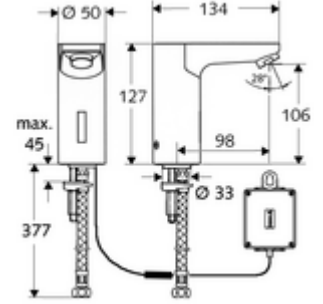

## HD-K - Yüksek basınç / karıştırılmış su

Kızılötesi sensör kumandalı. Pille işletim. SCHELL su yönetim sistemi SWS ile ağ kurmak için uygun. SCHELL Single Control SSC üzerinden parametrelenebilir.

- Kızılötesi sensör tek delikli armatür
    - Kızılötesi sensör elektronik, programlanabilir
    - 6V ön filtreli selenoid valf
    - Akış regülatörü
  - Pil bölmesi 6 V, koruma sınıfı IP 65
  - 4x AA alkali pil 1,5 V
  - Esnek bağlantı hortumu Clean-Fix S G 3/8 IG x 380 mm, ön filtre ile
  - Lavabo montajı için sabitleme malzemesi
- 
- Einstellmöglichkeiten über SWS SSC
    - Sensör kapsama alanı (kısa / orta / uzun)
    - Yakın refleks üzerinden programlama (Kapalı / Açık)
    - Maks. çalışma süresi (1 - 360 s)
    - Artçı çalışma süresi (0,6 - 60 s)
    - Durgunluk deşarjı (Kapalı / 5 - 600 s, son deşarjdan sonra her 1 - 240 h / her 1- 240 h)
    - Termal dezenfeksiyon için sürekli deşarj, haşlanma korumalı (Kapalı / 15 s - 600 s)
    - Sürekli akış (Kapalı / 15 - 600 s)
    - Enerji tasarruf modu (Kapalı / son kullanımdan sonra 1 - 254 h)
    - Temizlik durdur (Kapalı / 60 - 360 s)
  - Einstellmöglichkeiten über Nahreflex
    - Sensör kapsama alanı (kısa / orta / uzun)
    - Durgunluk deşarjı (Kapalı / 30 s, son deşarjdan sonra her 24 h / her 24 h)
    - Termal dezenfeksiyon için sürekli deşarj, haşlanma korumalı (Kapalı / 300 s / 120 s)
    - Temizlik durdur (Kapalı / 60 s)
  - Durchfluss: Durchfluss druckunabhängig, max.: 5 l/min
  - Fließdruck: 1,0 - 5,0 bar
  - Max. Ruhedruck: 8 bar
  - Maks. işletim sıcaklığı: 70 °C (80 °C termal dezenfeksiyon için)
  - Werkstoff: Mahfaza Pirinç, içme suyu yönetmeliğine uygun
  - Oberfläche: Krom
  - Bağlantı: G 3/8 IG
  - : P-IX 19116/IZ, WRAS talep edilen
  - Durchflussklasse: Z
- 
- Gewicht: 2,02 kg/Adet
  - Verpackungseinheit: 1