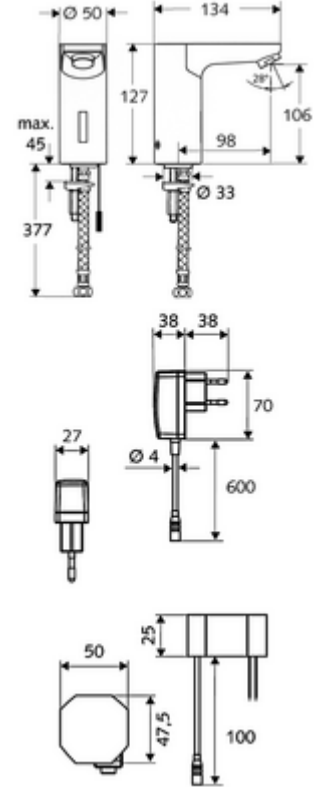

ürün numarası: 01 231 06 99

HD-K - Yüksek basınç / karıştırılmış su

Kızılötesi sensör kumandalı. Şebeke işletimi (fiş adaptörü). SCHELL su yönetim sistemi SWS ile ağ kurmak için uygun. SCHELL Single Control SSC üzerinden parametrelenebilir.

- Kızılötesi sensör tek delikli armatür
 - Kızılötesi sensör elektronik, programlanabilir
 - 6V ön filtreli selenoid valf
 - Akış regülatörü
- Fiş adaptörü 9 VDC, 100 - 240 VAC, 50 - 60 Hz
- Esnek bağlantı hortumu Clean-Fix S G 3/8 IG x 380 mm, ön filtre ile
- Lavabo montajı için sabitleme malzemesi
- Einstellmöglichkeiten über SWS SSC
 - Sensör kapsama alanı (kısa / orta / uzun)
 - Yakın refleks üzerinden programlama (Kapalı / Açık)
 - Maks. çalışma süresi (1 - 360 s)
 - Artçı çalışma süresi (0,6 - 60 s)
 - Durgunluk deşarjı (Kapalı / 5 - 600 s, son deşarjdan sonra her 1 - 240 h / her 1- 240 h)
 - Termal dezenfeksiyon için sürekli deşarj, haşlanma korumalı (Kapalı / 15 s - 600 s)
 - Sürekli akış (Kapalı / 15 - 600 s)
 - Enerji tasarruf modu (Kapalı / son kullanımdan sonra 1 - 254 h)
 - Temizlik durdur (Kapalı / 60 - 360 s)
- Einstellmöglichkeiten über Nahreflex
 - Sensör kapsama alanı (kısa / orta / uzun)
 - Durgunluk deşarjı (Kapalı / 30 s, son deşarjdan sonra her 24 h / her 24 h)
 - Termal dezenfeksiyon için sürekli deşarj, haşlanma korumalı (Kapalı / 300 s / 120 s)
 - Temizlik durdur (Kapalı / 60 s)
- Durchfluss: Durchfluss druckunabhängig, max.: 5 l/min
- Fließdruck: 1,0 - 5,0 bar
- Max. Ruhedruck: 8 bar
- Maks. işletim sıcaklığı: 70 °C (80 °C termal dezenfeksiyon için)
- Werkstoff: Mahfaza Pirinç, içme suyu yönetmeliğine uygun
- Oberfläche: Krom
- Bağlantı: G 3/8 IG
- : P-IX 19116/IZ, WRAS talep edilen
- Durchflussklasse: Z
- Gewicht: 1,96 kg/Adet
- Verpackungseinheit: 1