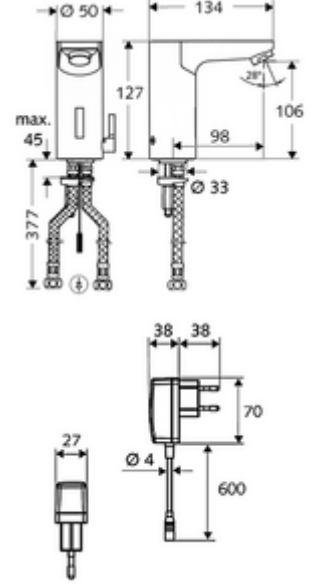

- Kızılötesi sensör tek delikli armatür
  - Termostat
  - Kızılötesi sensör elektronik, programlanabilir
  - 6V ön filtreli selenoid valf
  - Akış regülatörü
  - Bağlantı kablosu 250 mm, 3 kutuplu konnektörlü, koruma sınıfı IP 65
- Fiş adaptörü 9 VDC, 100 - 240 VAC, 50 - 60 Hz
- 2 esnek bağlantı hortumu Clean-Fix S G 3/8 IG x 380 mm, entegre çekvalf (Çekvalf, EN 1717: EB) ve ön filtre ile
- Lavabo montajı için sabitleme malzemesi
  
- Einstellmöglichkeiten über SWS SSC
  - Sensör kapsama alanı (kısa / orta / uzun)
  - Yakın refleks üzerinden programlama (Kapalı / Açık)
  - Maks. çalışma süresi (1 - 360 s)
  - Artçı çalışma süresi (0,6 - 60 s)
  - Durgunluk deşarjı (Kapalı / 5 - 600 s, son deşarjdan sonra her 1 - 240 h / her 1- 240 h)
  - Termal dezenfeksiyon için sürekli deşarj, haşlanma korumalı (Kapalı / 15 s - 600 s)
  - Sürekli akış (Kapalı / 15 - 600 s)
  - Enerji tasarruf modu (Kapalı / son kullanımdan sonra 1 - 254 h)
  - Temizlik durdur (Kapalı / 60 - 360 s)
- Einstellmöglichkeiten über Nahreflex
  - Sensör kapsama alanı (kısa / orta / uzun)
  - Durgunluk deşarjı (Kapalı / 30 s, son deşarjdan sonra her 24 h / her 24 h)
  - Termal dezenfeksiyon için sürekli deşarj, haşlanma korumalı (Kapalı / 300 s / 120 s)
  - Temizlik durdur (Kapalı / 60 s)
- Durchfluss: Durchfluss druckunabhängig, max.: 5 l/min
- Fließdruck: 1,0 - 5,0 bar
- Max. Ruhedruck: 8 bar
- Maks. işletim sıcaklığı: 70 °C (80 °C termal dezenfeksiyon için)
- Werkstoff: Mahfaza Pirinç, içme suyu yönetmeliğine uygun
- Oberfläche: Krom
- Bağlantı: 2x G 3/8 IG
- : P-IX 19116/IZ, Belgaqua, WRAS talep edilen
- Durchflussklasse: Z
  
- Gewicht: 1,97 kg/Adet
- Verpackungseinheit: 1