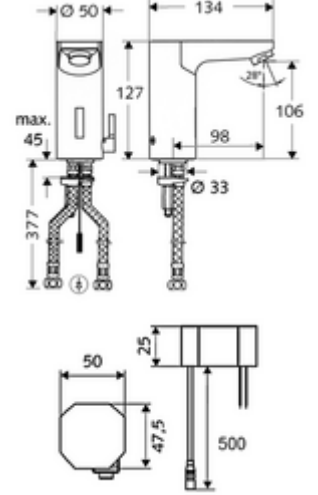

ürün numarası: 01 245 06 99

HD-M - Yüksek basınç karma su

Kızılötesi sensör kumandalı. Şebeke işletimi (sıva altı adaptör). SCHELL su yönetim sistemi SWS ile ağ kurmak için uygun. SCHELL Single Control SSC üzerinden parametrelenebilir.

- Kızılötesi sensör tek delikli armatür
 - Termostat
 - Kızılötesi sensör elektronik, programlanabilir
 - 6V ön filtreli selenoid valf
 - Akış regülatörü
 - Bağlantı kablosu 250 mm, 3 kutuplu konnektörlü, koruma sınıfı IP 65
 - Sıva altı adaptör 9 VDC, 100 - 240 VAC, 50 - 60 Hz
 - 2 esnek bağlantı hortumu Clean-Fix S G 3/8 IG x 380 mm, entegre çekvalf (Çekvalf, EN 1717: EB) ve ön filtre ile
 - Lavabo montajı için sabitleme malzemesi
-
- Einstellmöglichkeiten über SWS SSC
 - Sensör kapsama alanı (kısa / orta / uzun)
 - Yakın refleks üzerinden programlama (Kapalı / Açık)
 - Maks. çalışma süresi (1 - 360 s)
 - Artçı çalışma süresi (0,6 - 60 s)
 - Durgunluk deşarjı (Kapalı / 5 - 600 s, son deşarjdan sonra her 1 - 240 h / her 1- 240 h)
 - Termal dezenfeksiyon için sürekli deşarj, haşlanma korumalı (Kapalı / 15 s - 600 s)
 - Sürekli akış (Kapalı / 15 - 600 s)
 - Enerji tasarruf modu (Kapalı / son kullanımdan sonra 1 - 254 h)
 - Temizlik durdur (Kapalı / 60 - 360 s)
 - Einstellmöglichkeiten über Nahreflex
 - Sensör kapsama alanı (kısa / orta / uzun)
 - Durgunluk deşarjı (Kapalı / 30 s, son deşarjdan sonra her 24 h / her 24 h)
 - Termal dezenfeksiyon için sürekli deşarj, haşlanma korumalı (Kapalı / 300 s / 120 s)
 - Temizlik durdur (Kapalı / 60 s)
 - Durchfluss: Durchfluss druckunabhängig, max.: 5 l/min
 - Fließdruck: 1,0 - 5,0 bar
 - Max. Ruhedruck: 8 bar
 - Maks. işletim sıcaklığı: 70 °C (80 °C termal dezenfeksiyon için)
 - Werkstoff: Mahfaza Pirinç, içme suyu yönetmeliğine uygun
 - Oberfläche: Krom
 - Bağlantı: 2x G 3/8 IG
 - : P-IX 19116/IZ, Belgaqua
 - Durchflussklasse: Z
-
- Gewicht: 1,80 kg/Adet
 - Verpackungseinheit: 1