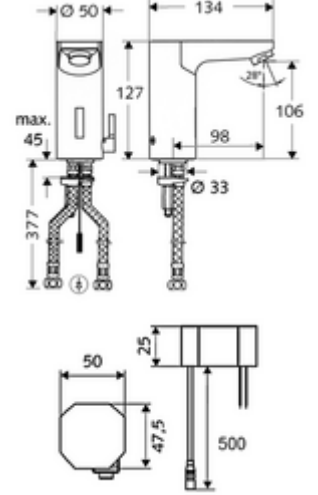

ürün numarası: 01 245 06 99

HD-M - Yüksek basınç karma su

Kızılötesi sensör kumandalı. Şebeke işletimi (sıva altı adaptör). SCHELL su yönetim sistemi SWS ile ağ kurmak için uygun. SCHELL Single Control SSC üzerinden parametrelenebilir.

- Kızılötesi sensör tek delikli armatür
 - Termostat
 - Kızılötesi sensör elektronik, programlanabilir
 - 6V ön filtreli selenoid valf
 - Akış regülatörü
 - Bağlantı kablosu 250 mm, 3 kutuplu konnektörlü, koruma sınıfı IP 65
- Sıva altı adaptör 9 VDC, 100 - 240 VAC, 50 - 60 Hz
- 2 esnek bağlantı hortumu Clean-Fix S G 3/8 IG x 380 mm, entegre çekvalf (Çekvalf, EN 1717: EB) ve ön filtre ile
- Lavabo montajı için sabitleme malzemesi
- Einstellmöglichkeiten über SWS SSC
 - Sensör kapsama alanı (kısa / orta / uzun)
 - Yakın refleks üzerinden programlama (Kapalı / Açık)
 - Maks. çalışma süresi (1 - 360 s)
 - Artçı çalışma süresi (0,6 - 60 s)
 - Durgunluk deşarjı (Kapalı / 5 - 600 s, son deşarjdan sonra her 1 - 240 h / her 1- 240 h)
 - Termal dezenfeksiyon için sürekli deşarj, haşlanma korumalı (Kapalı / 15 s - 600 s)
 - Sürekli akış (Kapalı / 15 - 600 s)
 - Enerji tasarruf modu (Kapalı / son kullanımdan sonra 1 - 254 h)
 - Temizlik durdur (Kapalı / 60 - 360 s)
- Einstellmöglichkeiten über Nahreflex
 - Sensör kapsama alanı (kısa / orta / uzun)
 - Durgunluk deşarjı (Kapalı / 30 s, son deşarjdan sonra her 24 h / her 24 h)
 - Termal dezenfeksiyon için sürekli deşarj, haşlanma korumalı (Kapalı / 300 s / 120 s)
 - Temizlik durdur (Kapalı / 60 s)
- Durchfluss: Durchfluss druckunabhängig, max.: 5 l/min
- Fließdruck: 1,0 - 5,0 bar
- Max. Ruhedruck: 8 bar
- Maks. işletim sıcaklığı: 70 °C (80 °C termal dezenfeksiyon için)
- Werkstoff: Mahfaza Pirinç, içme suyu yönetmeliğine uygun
- Oberfläche: Krom
- Bağlantı: 2x G 3/8 IG
- : P-IX 19116/IZ, Belgaqua
- Durchflussklasse: Z
- Gewicht: 1,80 kg/Adet
- Verpackungseinheit: 1