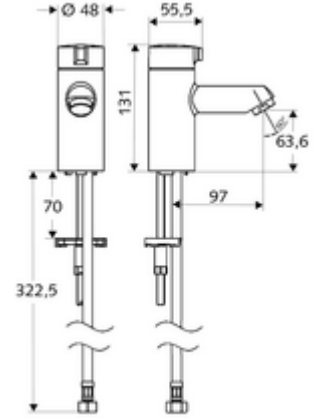

ürün numarası: 02 142 06 99

HD-K - Yüksek basınç / karıştırılmış su

Lavabolar için kompakt açma/kapama armatürü.

- Tek su girişli batarya
 - Seramik üst parça
- Esnek bağlantı hortumu Clean-Fix S G 3/8 IG x 380 mm
- Lavabo montajı için sabitleme malzemesi

- Durchfluss: Durchfluss druckunabhängig, max.: 5 l/min
- Fließdruck: 1,0 - 5,0 bar
- Max. Ruhedruck: 8 bar
- Maks. işletim sıcaklığı: 70 °C (80 °C termal dezenfeksiyon için)
- Werkstoff: Çalıştırma Çinko kalıp döküm; Mahfaza Pirinç, içme suyu yönetmeliğine uygun
- Oberfläche: Krom
- Bağlantı: G 3/8 IG

- Gewicht: 1,23 kg/Adet
- Verpackungseinheit: 1

Akış regülatörü maks. 5,7 l/dak basınçtan bağımsız, hırsızlığa karşı korumalı

Makale numarası.: 02 121 06 99

Makale numarası.: 05 428 06 99 veya

Makale numarası.: 05 429 06 99 veya