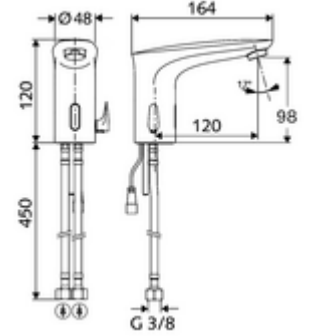

ürün numarası: 02 174 06 99

HD-M - Yüksek basınç karma su

Kızılötesi sensör kumandalı. Pille işletim.

- Kızılötesi sensör tek delikli armatür
 - Sıcak su sınırlamalı sıcaklık kontrolörü
 - Kızılötesi sensör elektronik, programlanabilir
 - 6V ön filtreli selenoid valf
 - Akış regülatörü
 - Bağlantı kablosu 200 mm, 2 kutuplu fişli, koruma sınıfı IP 65
 - 2 esne bağlantı hortumu G 3/8 IG x 450 mm, çekvalf (DIN EN 1717: EB) ve ön filtre ile
- Pil bölmesi 6 V, koruma sınıfı IP 65
- 4x AA alkali pil 1,5 V
- Lavabo montajı için sabitleme malzemesi

- Einstellmöglichkeiten über Nahreflex
 - Sensör kapsama alanı (yakl. 2 - 17 cm)
 - Durgunluk deşarjı (Kapalı / sürekli akış 30 s, son kullanımdan sonra 24 h)
 - Temizlik durdur (Kapalı / 120 s)
- Durchfluss: maks. 1 gpm \approx 3,8 l/min
- Fließdruck: 0,5 - 5,0 bar
- Max. Ruhedruck: 8 bar
- Maks. işletim sıcaklığı: 70 °C (kısa süreli ör. termal dezenfeksiyon için)
- Werkstoff: Pirinç, içme suyu yönetmeliğine uygun
- Oberfläche: Krom
- Bağlantı: 2x G 3/8 IG
- : P-IX 29853/IO, WRAS talep edilen
- Durchflussklasse: O

- Gewicht: 1,86 kg/Adet
- Verpackungseinheit: 1

Akış regülatörü seti LEED 1,3 l

Makale numarası.: 09 414 06 99
Makale numarası.: 06 558 12 99
Makale numarası.: 05 430 06 99
Makale numarası.: 28 931 06 99 veya