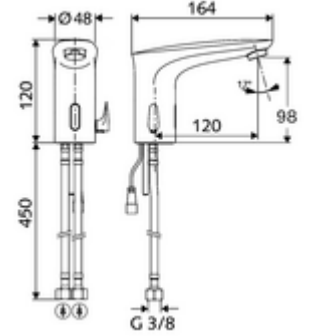

ürün numarası: 02 174 06 99

HD-M - Yüksek basınç karma su

Kızılötesi sensör kumandalı. Pille işletim.

- Kızılötesi sensör tek delikli armatür
 - Sıcak su sınırlamalı sıcaklık kontrolörü
 - Kızılötesi sensör elektronik, programlanabilir
 - 6V ön filtreli selenoid valf
 - Akış regülatörü
 - Bağlantı kablosu 200 mm, 2 kutuplu fişli, koruma sınıfı IP 65
 - 2 esne bağlantı hortumu G 3/8 IG x 450 mm, çekvalf (DIN EN 1717: EB) ve ön filtre ile
- Pil bölmesi 6 V, koruma sınıfı IP 65
- 4x AA alkali pil 1,5 V
- Lavabo montajı için sabitleme malzemesi

- Einstellmöglichkeiten über Nahreflex
 - Sensör kapsama alanı (yakl. 2 - 17 cm)
 - Durgunluk deşarjı (Kapalı / sürekli akış 30 s, son kullanımdan sonra 24 h)
 - Temizlik durdur (Kapalı / 120 s)
- Durchfluss: maks. 1 gpm \approx 3,8 l/min
- Fließdruck: 0,5 - 5,0 bar
- Max. Ruhedruck: 8 bar
- Maks. işletim sıcaklığı: 70 °C (kısa süreli ör. termal dezenfeksiyon için)
- Werkstoff: Pirinç, içme suyu yönetmeliğine uygun
- Oberfläche: Krom
- Bağlantı: 2x G 3/8 IG
- : P-IX 29853/IO, WRAS talep edilen
- Durchflussklasse: O

- Gewicht: 1,86 kg/Adet
- Verpackungseinheit: 1

Akış regülatörü seti LEED 1,3 l

Makale numarası.: 09 414 06 99

Makale numarası.: 06 558 12 99

Makale numarası.: 05 430 06 99

Makale numarası.: 28 931 06 99 veya