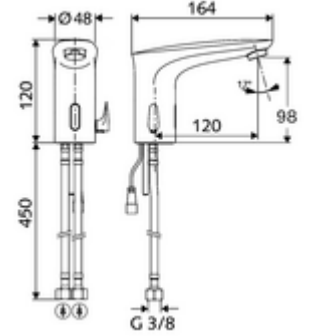

ürün numarası: 02 174 06 99

HD-M - Yüksek basınç karma su

Kızılötesi sensör kumandalı. Pille işletim.

- Kızılötesi sensör tek delikli armatür
 - Sıcak su sınırlamalı sıcaklık kontrolörü
 - Kızılötesi sensör elektronik, programlanabilir
 - 6V ön filtreli selenoid valf
 - Akış regülatörü
 - Bağlantı kablosu 200 mm, 2 kutuplu fişli, koruma sınıfı IP 65
 - 2 esne bağlantı hortumu G 3/8 IG x 450 mm, çekvalf (DIN EN 1717: EB) ve ön filtre ile
- Pil bölmesi 6 V, koruma sınıfı IP 65
- 4x AA alkali pil 1,5 V
- Lavabo montajı için sabitleme malzemesi
- Einstellmöglichkeiten über Nahreflex
 - Sensör kapsama alanı (yakl. 2 - 17 cm)
 - Durgunluk deşarjı (Kapalı / sürekli akış 30 s, son kullanımdan sonra 24 h)
 - Temizlik durdur (Kapalı / 120 s)
- Durchfluss: maks. 1 gpm \approx 3,8 l/min
- Fließdruck: 0,5 - 5,0 bar
- Max. Ruhedruck: 8 bar
- Maks. işletim sıcaklığı: 70 °C (kısa süreli ör. termal dezenfeksiyon için)
- Werkstoff: Pirinç, içme suyu yönetmeliğine uygun
- Oberfläche: Krom
- Bağlantı: 2x G 3/8 IG
- : P-IX 29853/IO, WRAS talep edilen
- Durchflussklasse: O
- Gewicht: 1,86 kg/Adet
- Verpackungseinheit: 1