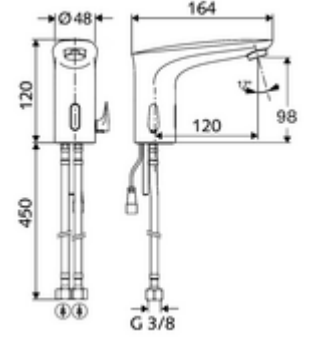

ürün numarası: 02 174 06 99

HD-M - Yüksek basınç karma su

Kızılötesi sensör kumandalı. Pille işletim.

- Kızılötesi sensör tek delikli armatür
 - Sıcak su sınırlamalı sıcaklık kontrolörü
 - Kızılötesi sensör elektronik, programlanabilir
 - 6V ön filtreli selenoid valf
 - Akış regülatörü
 - Bağlantı kablosu 200 mm, 2 kutuplu fişli, koruma sınıfı IP 65
 - 2 esne bağlantı hortumu G 3/8 IG x 450 mm, çekvalf (DIN EN 1717: EB) ve ön filtre ile
- Pil bölmesi 6 V, koruma sınıfı IP 65
- 4x AA alkali pil 1,5 V
- Lavabo montajı için sabitleme malzemesi

- Einstellmöglichkeiten über Nahreflex
 - Sensör kapsama alanı (yakl. 2 - 17 cm)
 - Durgunluk deşarjı (Kapalı / sürekli akış 30 s, son kullanımdan sonra 24 h)
 - Temizlik durdur (Kapalı / 120 s)
- Durchfluss: maks. 1 gpm \approx 3,8 l/min
- Fließdruck: 0,5 - 5,0 bar
- Max. Ruhedruck: 8 bar
- Maks. işletim sıcaklığı: 70 °C (kısa süreli ör. termal dezenfeksiyon için)
- Werkstoff: Pirinç, içme suyu yönetmeliğine uygun
- Oberfläche: Krom
- Bağlantı: 2x G 3/8 IG
- : P-IX 29853/IO, WRAS talep edilen
- Durchflussklasse: O