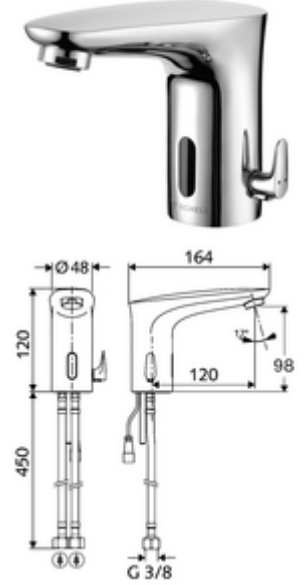

ürün numarası: 02 175 06 99

HD-M - Yüksek basınç karma su

Kızılötesi sensör kumandalı. Şebeke işletimi.

- Kızılötesi sensör tek delikli armatür
 - Sıcak su sınırlamalı sıcaklık kontrolörü
 - Kızılötesi sensör elektronik, programlanabilir
 - 6V ön filtreli selenoid valf
 - Akış regülatörü
 - Bağlantı kablosu 200 mm, 2 kutuplu fişli, koruma sınıfı IP 65
 - 2 esne bağlantı hortumu G 3/8 IG x 450 mm, çekvalf (DIN EN 1717: EB) ve ön filtre ile
- Fiş adaptörü 6 VDC, 100 - 240 VAC, 50 - 60 Hz
- Lavabo montajı için sabitleme malzemesi

- Einstellmöglichkeiten über Nahreflex
 - Sensör kapsama alanı (yakl. 2 - 17 cm)
 - Durgunluk deşarjı (Kapalı / sürekli akış 30 s, son kullanımdan sonra 24 h)
 - Temizlik durdur (Kapalı / 120 s)
- Durchfluss: maks. 1 gpm \approx 3,8 l/min
- Fließdruck: 0,5 - 5,0 bar
- Max. Ruhedruck: 8 bar
- Maks. işletim sıcaklığı: 70 °C (kısa süreli ör. termal dezenfeksiyon için)
- Werkstoff: Pirinç, içme suyu yönetmeliğine uygun
- Oberfläche: Krom
- Bağlantı: 2x G 3/8 IG
- : P-IX 29853/IO, WRAS talep edilen
- Durchflussklasse: O