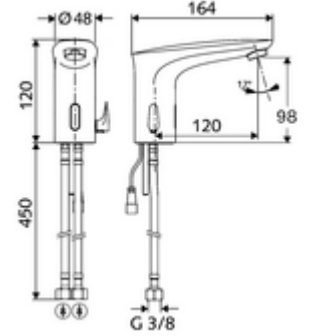

ürün numarası: 02 175 06 99

HD-M - Yüksek basınç karma su

Kızılötesi sensör kumandalı. Şebeke işletimi.

- Kızılötesi sensör tek delikli armatür
 - Sıcak su sınırlamalı sıcaklık kontrolörü
 - Kızılötesi sensör elektronik, programlanabilir
 - 6V ön filtreli selenoid valf
 - Akış regülatörü
 - Bağlantı kablosu 200 mm, 2 kutuplu fişli, koruma sınıfı IP 65
 - 2 esne bağlantı hortumu G 3/8 IG x 450 mm, çekvalf (DIN EN 1717: EB) ve ön filtre ile
- Fiş adaptörü 6 VDC, 100 - 240 VAC, 50 - 60 Hz
- Lavabo montajı için sabitleme malzemesi

- Einstellmöglichkeiten über Nahreflex
 - Sensör kapsama alanı (yakl. 2 - 17 cm)
 - Durgunluk deşarjı (Kapalı / sürekli akış 30 s, son kullanımdan sonra 24 h)
 - Temizlik durdur (Kapalı / 120 s)
- Durchfluss: maks. 1 gpm \approx 3,8 l/min
- Fließdruck: 0,5 - 5,0 bar
- Max. Ruhedruck: 8 bar
- Maks. işletim sıcaklığı: 70 °C (kısa süreli ör. termal dezenfeksiyon için)
- Werkstoff: Pirinç, içme suyu yönetmeliğine uygun
- Oberfläche: Krom
- Bağlantı: 2x G 3/8 IG
- : P-IX 29853/IO, WRAS talep edilen
- Durchflussklasse: O

- Gewicht: 1,77 kg/Adet
- Verpackungseinheit: 1

Akış regülatörü seti LEED 1,3 l

Makale numarası.: 09 414 06 99
Makale numarası.: 06 558 12 99
Makale numarası.: 05 430 06 99
Makale numarası.: 28 931 06 99 veya