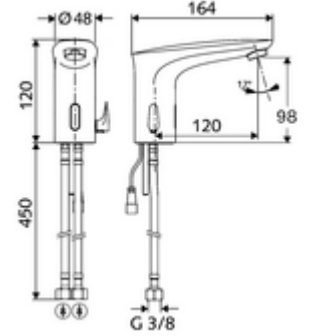

ürün numarası: 02 175 06 99

HD-M - Yüksek basınç karma su

Kızılötesi sensör kumandalı. Şebeke işletimi.

- Kızılötesi sensör tek delikli armatür
 - Sıcak su sınırlamalı sıcaklık kontrolörü
 - Kızılötesi sensör elektronik, programlanabilir
 - 6V ön filtreli selenoid valf
 - Akış regülatörü
 - Bağlantı kablosu 200 mm, 2 kutuplu fişli, koruma sınıfı IP 65
 - 2 esne bağlantı hortumu G 3/8 IG x 450 mm, çekvalf (DIN EN 1717: EB) ve ön filtre ile
- Fiş adaptörü 6 VDC, 100 - 240 VAC, 50 - 60 Hz
- Lavabo montajı için sabitleme malzemesi

- Einstellmöglichkeiten über Nahreflex
 - Sensör kapsama alanı (yakl. 2 - 17 cm)
 - Durgunluk deşarjı (Kapalı / sürekli akış 30 s, son kullanımdan sonra 24 h)
 - Temizlik durdur (Kapalı / 120 s)
- Durchfluss: maks. 1 gpm \approx 3,8 l/min
- Fließdruck: 0,5 - 5,0 bar
- Max. Ruhedruck: 8 bar
- Maks. işletim sıcaklığı: 70 °C (kısa süreli ör. termal dezenfeksiyon için)
- Werkstoff: Pirinç, içme suyu yönetmeliğine uygun
- Oberfläche: Krom
- Bağlantı: 2x G 3/8 IG
- : P-IX 29853/IO, WRAS talep edilen
- Durchflussklasse: O

- Gewicht: 1,77 kg/Adet
- Verpackungseinheit: 1

Akış regülatörü seti LEED 1,3 l

Makale numarası.: 09 414 06 99
Makale numarası.: 06 558 12 99
Makale numarası.: 05 430 06 99
Makale numarası.: 28 931 06 99 veya
Makale numarası.: 02 002 06 99 veya
Makale numarası.: 02 000 06 99 veya