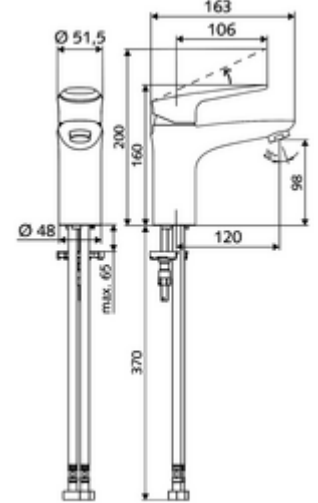

ürün numarası: 02 180 06 99

Lavabo bataryası MODUS EH-T HD-M - yüksek basınçlı mix su, ThermoProtect kartuş

- Tek kollu armatür
 - Tek kollu musluk
 - 38°C sıcaklık kilidine sahip ThermoProtect seramik kartuş, soğuk su beslemesi arızalandığında haşlanmaya karşı koruma.
 - Akış regülatörü
 - 2 esnek bağlantı hortumu Clean-Fix S G 3/8 IG x 440 mm, entegre çekvalf (Çekvalf, EN 1717: EB) ve ön filtre ile
 - Lavabo montajı için sabitleme malzemesi
-
- Durchfluss: Durchfluss druckunabhängig, max.: 5 l/min
 - Fließdruck: 1,0 - 5,0 bar
 - Max. Ruhedruck: 8 bar
 - Maks. işletim sıcaklığı: 70 °C
 - Max. Auslauftemperatur: 38 °C
 - Werkstoff: Çalıştırma Çinko kalıp döküm; Mahfaza Piring, içme suyu yönetmeliğine uygun
 - Oberfläche: Krom
 - Bağlantı: 2x G 3/8 IG
 - : P-IX 29002/IO, DIN-DVGW, Belgaqua
 - Durchflussklasse: O
-
- Gewicht: 1,73 kg/Adet
 - Verpackungseinheit: 1

Akış regülatörü seti LEED 1,3 l

Akış regülatörü seti 3,0 l/dk basınçtan bağımsız

Akış regülatörü maks. 5,7 l/dak basınçtan bağımsız, hırsızlığa karşı korumalı

Makale numarası.: 28 931 06 99 veya

Makale numarası.: 28 932 06 99 veya