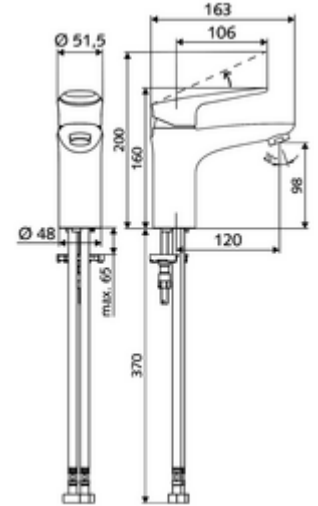

## Lavabo bataryası MODUS EH-T HD-M - yüksek basınçlı mix su, ThermoProtect kartuş

- Tek kollu armatür
  - Tek kollu musluk
  - 38°C sıcaklık kilidine sahip ThermoProtect seramik kartuş, soğuk su beslemesi arızalandığında haşlanmaya karşı koruma.
  - Akış regülatörü
- 2 esnek bağlantı hortumu Clean-Fix S G 3/8 IG x 440 mm, entegre çekvalf (Çekvalf, EN 1717: EB) ve ön filtre ile
- Lavabo montajı için sabitleme malzemesi

- Durchfluss: Durchfluss druckunabhängig, max.: 5 l/min
- Fließdruck: 1,0 - 5,0 bar
- Max. Ruhedruck: 8 bar
- Maks. işletim sıcaklığı: 70 °C
- Max. Auslauftemperatur: 38 °C
- Werkstoff: Çalıştırma Çinko kalıp döküm; Mahfaza Piring, içme suyu yönetmeliğine uygun
- Oberfläche: Krom
- Bağlantı: 2x G 3/8 IG
- : P-IX 29002/IO, DIN-DVGW, Belgaqua
- Durchflussklasse: O

- Gewicht: 1,73 kg/Adet
- Verpackungseinheit: 1

Akış regülatörü seti LEED 1,3 l

Akış regülatörü seti 3,0 l/dk basınçtan bağımsız

Akış regülatörü maks. 5,7 l/dak basınçtan bağımsız, hırsızlığa karşı korumalı