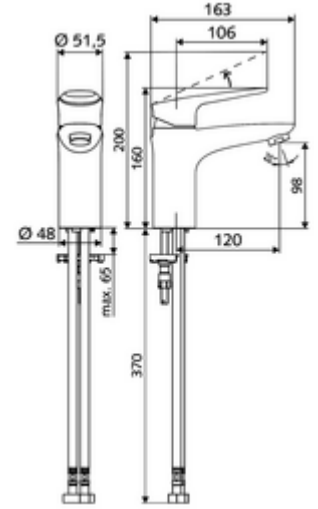

ürün numarası: 02 180 06 99

Lavabo bataryası MODUS EH-T HD-M - yüksek basınçlı mix su, ThermoProtect kartuş

- Tek kollu armatür
 - Tek kollu musluk
 - 38°C sıcaklık kilidine sahip ThermoProtect seramik kartuş, soğuk su beslemesi arızalandığında haşlanmaya karşı koruma.
 - Akış regülatörü
 - 2 esnek bağlantı hortumu Clean-Fix S G 3/8 IG x 440 mm, entegre çekvalf (Çekvalf, EN 1717: EB) ve ön filtre ile
 - Lavabo montajı için sabitleme malzemesi
-
- Durchfluss: Durchfluss druckunabhängig, max.: 5 l/min
 - Fließdruck: 1,0 - 5,0 bar
 - Max. Ruhedruck: 8 bar
 - Maks. işletim sıcaklığı: 70 °C
 - Max. Auslauftemperatur: 38 °C
 - Werkstoff: Çalıştırma Çinko kalıp döküm; Mahfaza Piring, içme suyu yönetmeliğine uygun
 - Oberfläche: Krom
 - Bağlantı: 2x G 3/8 IG
 - : P-IX 29002/IO, DIN-DVGW, Belgaqua
 - Durchflussklasse: O
-
- Gewicht: 1,73 kg/Adet
 - Verpackungseinheit: 1

Akış regülatörü seti LEED 1,3 l

Akış regülatörü seti 3,0 l/dk basınçtan bağımsız

Akış regülatörü maks. 5,7 l/dak basınçtan bağımsız, hırsızlığa karşı korumalı

Makale numarası.: 28 931 06 99 veya

Makale numarası.: 28 932 06 99 veya