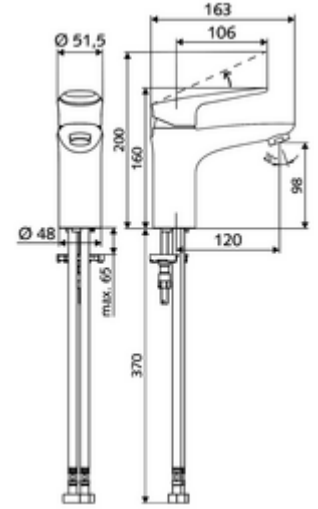

ürün numarası: 02 181 06 99

Lavabo bataryası MODUS EH HD-M - Yüksek basınç karma su

- Tek kollu armatür
 - Tek kollu musluk
 - Ayarlanabilir sıcak su ve akış sınırlaması ile tek kollu karıştırma seramik kartuşu
 - Akış regülatörü
- 2 esnek bağlantı hortumu Clean-Fix S G 3/8 IG x 440 mm, entegre çekvalf (Çekvalf, EN 1717: EB) ve ön filtre ile
- Lavabo montajı için sabitleme malzemesi

- Durchfluss: Durchfluss druckunabhängig, max.: 5 l/min
- Fließdruck: 1,0 - 5,0 bar
- Max. Ruhedruck: 8 bar
- Maks. işletim sıcaklığı: 70 °C (80 °C termal dezenfeksiyon için)
- Werkstoff: Çalıştırma Çinko kalıp döküm; Mahfaza Piring, içme suyu yönetmeliğine uygun
- Oberfläche: Krom
- Bağlantı: 2x G 3/8 IG
- : P-IX 29002/IO, DIN-DVGW, Belgaqua
- Durchflussklasse: O

- Gewicht: 1,74 kg/Adet
- Verpackungseinheit: 1

Akış regülatörü seti LEED 1,3 l	Makale numarası.: 28 931 06	veya
	99	
Akış regülatörü seti 3,0 l/dk basınçtan bağımsız	Makale numarası.: 28 932 06	veya
	99	
Akış regülatörü maks. 5,7 l/dak basınçtan bağımsız, hırsızlığa karşı korumalı	Makale numarası.: 02 121 06	veya
	99	