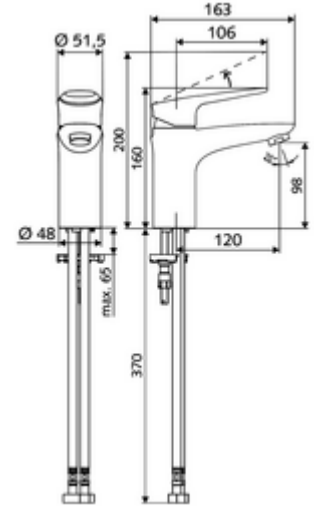

ürün numarası: 02 181 06 99

Lavabo bataryası MODUS EH HD-M - Yüksek basınç karma su

- Tek kollu armatür
 - Tek kollu musluk
 - Ayarlanabilir sıcak su ve akış sınırlaması ile tek kollu karıştırma seramik kartuşu
 - Akış regülatörü
- 2 esnek bağlantı hortumu Clean-Fix S G 3/8 IG x 440 mm, entegre çekvalf (Çekvalf, EN 1717: EB) ve ön filtre ile
- Lavabo montajı için sabitleme malzemesi

- Durchfluss: Durchfluss druckunabhängig, max.: 5 l/min
- Fließdruck: 1,0 - 5,0 bar
- Max. Ruhedruck: 8 bar
- Maks. işletim sıcaklığı: 70 °C (80 °C termal dezenfeksiyon için)
- Werkstoff: Çalıştırma Çinko kalıp döküm; Mahfaza Piring, içme suyu yönetmeliğine uygun
- Oberfläche: Krom
- Bağlantı: 2x G 3/8 IG
- : P-IX 29002/IO, DIN-DVGW, Belgaqua
- Durchflussklasse: O

- Gewicht: 1,74 kg/Adet
- Verpackungseinheit: 1

Akış regülatörü seti LEED 1,3 l

Akış regülatörü seti 3,0 l/dk basınçtan bağımsız

Akış regülatörü maks. 5,7 l/dak basınçtan bağımsız, hırsızlığa karşı korumalı