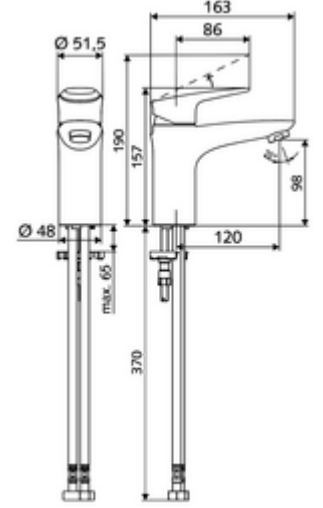

ürün numarası: 02 183 06 99

Lavabo bataryası MODUS EH HD-M - Yüksek basınç karma su

- Tek kollu armatür
 - Tek kollu musluk
 - Ayarlanabilir sıcak su ve akış sınırlaması ile tek kollu karıştırma seramik kartuşu
 - Akış regülatörü
- 2 esnek bağlantı hortumu Clean-Fix S G 3/8 IG x 440 mm, entegre çekvalf (Çekvalf, EN 1717: EB) ve ön filtre ile
- Lavabo montajı için sabitleme malzemesi
- Durchfluss: Durchfluss druckunabhängig, max.: 5 l/min
- Fließdruck: 1,0 - 5,0 bar
- Max. Ruhedruck: 8 bar
- Maks. işletim sıcaklığı: 70 °C (80 °C termal dezenfeksiyon için)
- Werkstoff: Çalıştırma Çinko kalıp döküm; Mahfaza Pirinç, içme suyu yönetmeliğine uygun
- Oberfläche: Krom
- Bağlantı: 2x G 3/8 IG
- : P-IX 29002/IO, DIN-DVGW, Belgaqua
- Durchflussklasse: O
- Gewicht: 1,77 kg/Adet
- Verpackungseinheit: 1

Akış regülatörü seti LEED 1,3 l

Akış regülatörü seti 3,0 l/dk basınçtan bağımsız

Akış regülatörü maks. 5,7 l/dak basınçtan bağımsız, hırsızlığa karşı korumalı

Makale numarası.: 28 931 06 99 veya

Makale numarası.: 28 932 06 99 veya