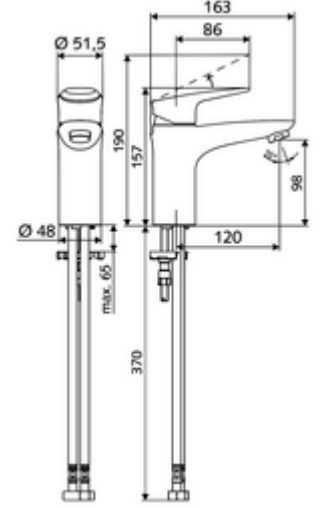

ürün numarası: 02 183 06 99

Lavabo bataryası MODUS EH HD-M - Yüksek basınç karma su

- Tek kollu armatür
 - Tek kollü musluk
 - Ayarlanabilir sıcak su ve akış sınırlaması ile tek kollü karıştırma seramik kartuşu
 - Akış regülatörü
- 2 esnek bağlantı hortumu Clean-Fix S G 3/8 IG x 440 mm, entegre çekvalf (Çekvalf, EN 1717: EB) ve ön filtre ile
- Lavabo montajı için sabitleme malzemesi

- Durchfluss: Durchfluss druckunabhängig, max.: 5 l/min
- Fließdruck: 1,0 - 5,0 bar
- Max. Ruhedruck: 8 bar
- Maks. işletim sıcaklığı: 70 °C (80 °C termal dezenfeksiyon için)
- Werkstoff: Çalıştırma Çinko kalıp döküm; Mahfaza Pirinç, içme suyu yönetmeliğine uygun
- Oberfläche: Krom
- Bağlantı: 2x G 3/8 IG
- : P-IX 29002/IO, DIN-DVGW, Belgaqua
- Durchflussklasse: O

- Gewicht: 1,77 kg/Adet
- Verpackungseinheit: 1

Akış regülatörü seti LEED 1,3 l	Makale numarası.: 28 931 06	veya
	99	
Akış regülatörü seti 3,0 l/dk basınçtan bağımsız	Makale numarası.: 28 932 06	veya
	99	
Akış regülatörü maks. 5,7 l/dak basınçtan bağımsız, hırsızlığa karşı korumalı	Makale numarası.: 02 121 06	veya
	99	