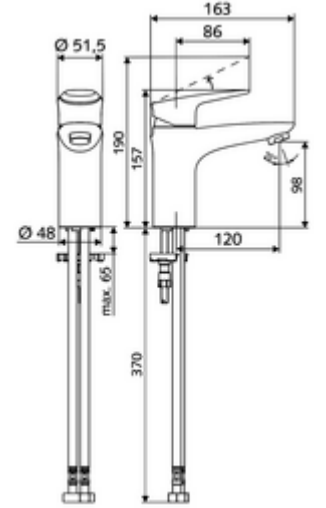

ürün numarası: 02 183 06 99

Lavabo bataryası MODUS EH HD-M - Yüksek basınç karma su

- Tek kollu armatür
 - Tek kollu musluk
 - Ayarlanabilir sıcak su ve akış sınırlaması ile tek kollu karıştırma seramik kartuşu
 - Akış regülatörü
- 2 esnek bağlantı hortumu Clean-Fix S G 3/8 IG x 440 mm, entegre çekvalf (Çekvalf, EN 1717: EB) ve ön filtre ile
- Lavabo montajı için sabitleme malzemesi

- Durchfluss: Durchfluss druckunabhängig, max.: 5 l/min
- Fließdruck: 1,0 - 5,0 bar
- Max. Ruhedruck: 8 bar
- Maks. işletim sıcaklığı: 70 °C (80 °C termal dezenfeksiyon için)
- Werkstoff: Çalıştırma Çinko kalıp döküm; Mahfaza Pirinç, içme suyu yönetmeliğine uygun
- Oberfläche: Krom
- Bağlantı: 2x G 3/8 IG
- : P-IX 29002/IO, DIN-DVGW, Belgaqua
- Durchflussklasse: O

- Gewicht: 1,77 kg/Adet
- Verpackungseinheit: 1

Akış regülatörü seti LEED 1,3 l

Akış regülatörü seti 3,0 l/dk basınçtan bağımsız

Akış regülatörü maks. 5,7 l/dak basınçtan bağımsız, hırsızlığa karşı korumalı