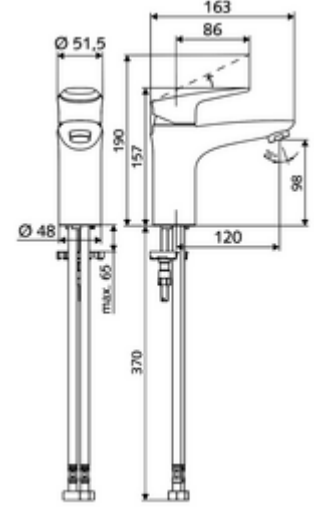

ürün numarası: 02 183 06 99

Lavabo bataryası MODUS EH HD-M - Yüksek basınç karma su

- Tek kollu armatür
 - Tek kollu musluk
 - Ayarlanabilir sıcak su ve akış sınırlaması ile tek kollu karıştırma seramik kartuşu
 - Akış regülatörü
- 2 esnek bağlantı hortumu Clean-Fix S G 3/8 IG x 440 mm, entegre çekvalf (Çekvalf, EN 1717: EB) ve ön filtre ile
- Lavabo montajı için sabitleme malzemesi

- Durchfluss: Durchfluss druckunabhängig, max.: 5 l/min
- Fließdruck: 1,0 - 5,0 bar
- Max. Ruhedruck: 8 bar
- Maks. işletim sıcaklığı: 70 °C (80 °C termal dezenfeksiyon için)
- Werkstoff: Çalıştırma Çinko kalıp döküm; Mahfaza Pirinç, içme suyu yönetmeliğine uygun
- Oberfläche: Krom
- Bağlantı: 2x G 3/8 IG
- : P-IX 29002/IO, DIN-DVGW, Belgaqua
- Durchflussklasse: O

- Gewicht: 1,77 kg/Adet
- Verpackungseinheit: 1

Akış regülatörü seti LEED 1,3 l

Akış regülatörü seti 3,0 l/dk basınçtan bağımsız

Akış regülatörü maks. 5,7 l/dak basınçtan bağımsız, hırsızlığa karşı korumalı