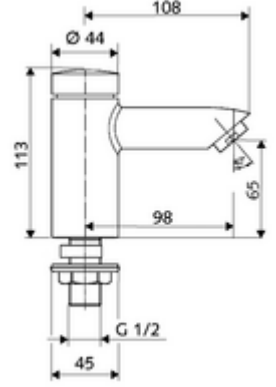

ürün numarası: 02 130 06 99

HD-K - Yüksek basınç / karıştırılmış su

Otomatik kapanmalı manuel tetikleme. Basit çalışma süresi ayarı.

- Zaman ayarlı tek delikli armatür
 - Zaman ayarlı Kartus SC II
 - Akış regülatörü
- Lavabo montajı için sabitleme malzemesi
- Laufzeit: 2 - 15 s (7 s)
- Durchfluss: Durchfluss druckunabhängig, max.: 5 l/min
- Fließdruck: 1,0 - 5,0 bar
- Max. Ruhedruck: 8 bar
- Maks. işletim sıcaklığı: 70 °C (80 °C termal dezenfeksiyon için)
- Werkstoff: Mahfaza Çinko çözünümüne mukavim pirinç, içme suyu yönetmeliğine uygun
- Oberfläche: Krom
- Bağlantı: DN 15 G 1/2 AG
- : P-IX 19958/IO, dr, Watermark, WELS
- Durchflussklasse: O
- Gewicht: 0,98 kg/Adet
- Verpackungseinheit: 1

Makale numarası.: 76 063 06 99

Akış regülatörü maks. 5,7 l/dak basınçtan bağımsız, hırsızlığa karşı korumalı

Makale numarası.: 02 121 06 99

Makale numarası.: 10 318 06 99 veya
Makale numarası.: 10 319 06 99 veya
Makale numarası.: 05 430 06 99 veya
Makale numarası.: 05 428 06 99 veya
Makale numarası.: 02 002 06 99 veya
Makale numarası.: 02 000 06 99 veya