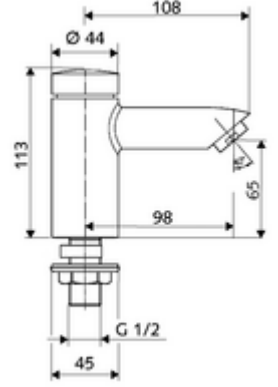

ürün numarası: 02 130 06 99

HD-K - Yüksek basınç / karıştırılmış su

Otomatik kapanmalı manuel tetikleme. Basit çalışma süresi ayarı.

- Zaman ayarlı tek delikli armatür
 - Zaman ayarlı Kartus SC II
 - Akış regülatörü
- Lavabo montajı için sabitleme malzemesi
- Laufzeit: 2 - 15 s (7 s)
- Durchfluss: Durchfluss druckunabhängig, max.: 5 l/min
- Fließdruck: 1,0 - 5,0 bar
- Max. Ruhedruck: 8 bar
- Maks. işletim sıcaklığı: 70 °C (80 °C termal dezenfeksiyon için)
- Werkstoff: Mahfaza Çinko çözünümüne mukavim pirinç, içme suyu yönetmeliğine uygun
- Oberfläche: Krom
- Bağlantı: DN 15 G 1/2 AG
- : P-IX 19958/IO, dr, Watermark, WELS
- Durchflussklasse: O
- Gewicht: 0,98 kg/Adet
- Verpackungseinheit: 1

Makale numarası.: 76 063 06 99

Akış regülatörü maks. 5,7 l/dak basınçtan bağımsız, hırsızlığa karşı korumalı

Makale numarası.: 02 121 06 99

Makale numarası.: 10 318 06 99 veya

Makale numarası.: 10 319 06 99 veya