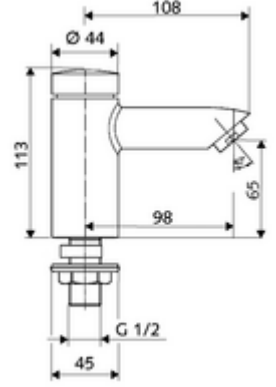

## HD-K - Yüksek basınç / karıştırılmış su

Otomatik kapanmalı manuel tetikleme. Basit çalışma süresi ayarı.

- Zaman ayarlı tek delikli armatür
  - Zaman ayarlı Kartus SC II
  - Akış regülatörü
- Lavabo montajı için sabitleme malzemesi
- Laufzeit: 2 - 15 s (7 s )
- Durchfluss: Durchfluss druckunabhängig, max.: 5 l/min
- Fließdruck: 1,0 - 5,0 bar
- Max. Ruhedruck: 8 bar
- Maks. işletim sıcaklığı: 70 °C (80 °C termal dezenfeksiyon için)
- Werkstoff: Mahfaza Çinko çözünümüne mukavim pirinç, içme suyu yönetmeliğine uygun
- Oberfläche: Krom
- Bağlantı: DN 15 G 1/2 AG
- : P-IX 19958/IO, dr, Watermark, WELS
- Durchflussklasse: O
- Gewicht: 0,98 kg/Adet
- Verpackungseinheit: 1