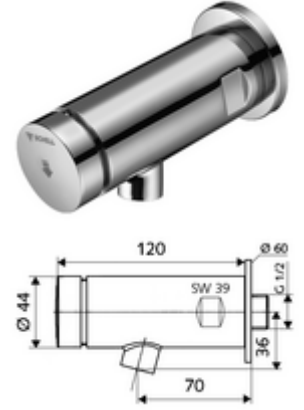

## Soğuk su / karıştırılmış su

Otomatik kapanmalı manuel tetikleme. Basit çalışma süresi ayarı.

- Zaman ayarlı duvar çıkışı armatür
  - Zaman ayarı düğmesi SC
  - Zaman ayarlı Kartus SC II
  - Ön kapama
  - Akış regülatörü
- Rozet Ø 60 mm
- Laufzeit: 6 - 15 s (7 s )
- Durchfluss: Durchfluss druckunabhängig, max.: 5 l/min
- Fließdruck: 0,8 - 5,0 bar
- Werkstoff: Mahfaza Çinko çözünümüne mukavim pirinç, içme suyu yönetmeliğine uygun
- Oberfläche: Krom
- Bağlantı: DN 15 G 1/2 AG
- : P-IX 28340/IO, DIN-DVGW, WRAS
- Durchflussklasse: O
- Gewicht: 0,80 kg/Adet
- Verpackungseinheit: 1