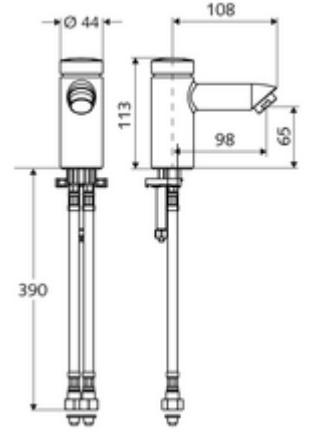

ürün numarası: 02 151 06 99

HD-M - Yüksek basınç karma su

Otomatik kapanmalı manuel tetikleme. Basit çalışma süresi ayarı.

- Zaman ayarlı tek delikli armatür
 - Zaman ayarlı Kartus SC II sıcak su ayarlı
 - Akış regülatörü
- 2 esnek bağlantı hortumu Clean-Fix S G 3/8 IG x 380 mm, entegre çekvalf (Çekvalf, EN 1717: EB) ve ön filtre ile
- Lavabo montajı için sabitleme malzemesi
- Laufzeit: 2 - 15 s (7 s)
- Durchfluss: Durchfluss druckunabhängig, max.: 5 l/min
- Fließdruck: 1,0 - 5,0 bar
- Max. Ruhedruck: 8 bar
- Maks. işletim sıcaklığı: 70 °C (80 °C termal dezenfeksiyon için)
- Werkstoff: Mahfaza Pirinç, içme suyu yönetmeliğine uygun
- Oberfläche: Krom
- Bağlantı: 2x G 3/8 IG
- : P-IX 19958/IO, DIN-DVGW, Belgaqua, WRAS
- Durchflussklasse: O

- Gewicht: 1,12 kg/Adet
- Verpackungseinheit: 1

Makale numarası.: 76 078 06 99

Makale numarası.: 09 414 06 99

Makale numarası.: 05 430 06 99

Makale numarası.: 02 121 06 99

Akış regülatörü maks. 5,7 l/dak basınçtan bağımsız, hırsızlığa karşı korumalı