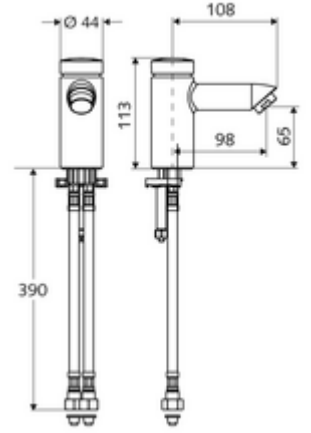

ürün numarası: 02 151 06 99

HD-M - Yüksek basınç karma su

Otomatik kapanmalı manuel tetikleme. Basit çalışma süresi ayarı.

- Zaman ayarlı tek delikli armatür
 - Zaman ayarlı Kartus SC II sıcak su ayarlı
 - Akış regülatörü
- 2 esnek bağlantı hortumu Clean-Fix S G 3/8 IG x 380 mm, entegre çekvalf (Çekvalf, EN 1717: EB) ve ön filtre ile
- Lavabo montajı için sabitleme malzemesi
- Laufzeit: 2 - 15 s (7 s)
- Durchfluss: Durchfluss druckunabhängig, max.: 5 l/min
- Fließdruck: 1,0 - 5,0 bar
- Max. Ruhedruck: 8 bar
- Maks. işletim sıcaklığı: 70 °C (80 °C termal dezenfeksiyon için)
- Werkstoff: Mahfaza Pirinç, içme suyu yönetmeliğine uygun
- Oberfläche: Krom
- Bağlantı: 2x G 3/8 IG
- : P-IX 19958/IO, DIN-DVGW, Belgaqua, WRAS
- Durchflussklasse: O

- Gewicht: 1,12 kg/Adet
- Verpackungseinheit: 1

Makale numarası.: 76 078 06 99

Makale numarası.: 09 414 06 99

Makale numarası.: 05 430 06 99

Akış regülatörü maks. 5,7 l/dak basınçtan bağımsız, hırsızlığa karşı korumalı