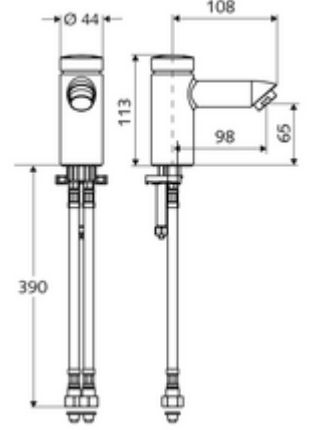

ürün numarası: 02 151 06 99

HD-M - Yüksek basınç karma su

Otomatik kapanmalı manuel tetikleme. Basit çalışma süresi ayarı.

- Zaman ayarlı tek delikli armatür
 - Zaman ayarlı Kartus SC II sıcak su ayarlı
 - Akış regülatörü
- 2 esnek bağlantı hortumu Clean-Fix S G 3/8 IG x 380 mm, entegre çekvalf (Çekvalf, EN 1717: EB) ve ön filtre ile
- Lavabo montajı için sabitleme malzemesi
- Laufzeit: 2 - 15 s (7 s)
- Durchfluss: Durchfluss druckunabhängig, max.: 5 l/min
- Fließdruck: 1,0 - 5,0 bar
- Max. Ruhedruck: 8 bar
- Maks. işletim sıcaklığı: 70 °C (80 °C termal dezenfeksiyon için)
- Werkstoff: Mahfaza Pirinç, içme suyu yönetmeliğine uygun
- Oberfläche: Krom
- Bağlantı: 2x G 3/8 IG
- : P-IX 19958/IO, DIN-DVGW, Belgaqua, WRAS
- Durchflussklasse: O

- Gewicht: 1,12 kg/Adet
- Verpackungseinheit: 1

Makale numarası.: 76 078 06 99

Makale numarası.: 09 414 06 99

Makale numarası.: 05 430 06 99

Akış regülatörü maks. 5,7 l/dak basınçtan bağımsız, hırsızlığa karşı korumalı