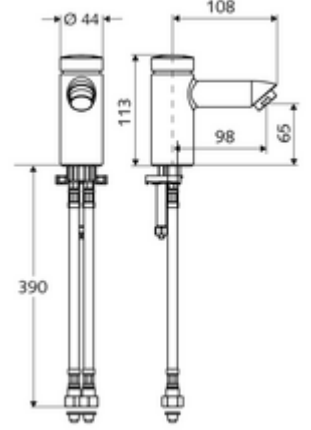

ürün numarası: 02 151 06 99

HD-M - Yüksek basınç karma su

Otomatik kapanmalı manuel tetikleme. Basit çalışma süresi ayarı.

- Zaman ayarlı tek delikli armatür
 - Zaman ayarlı Kartus SC II sıcak su ayarlı
 - Akış regülatörü
- 2 esnek bağlantı hortumu Clean-Fix S G 3/8 IG x 380 mm, entegre çekvalf (Çekvalf, EN 1717: EB) ve ön filtre ile
- Lavabo montajı için sabitleme malzemesi
- Laufzeit: 2 - 15 s (7 s)
- Durchfluss: Durchfluss druckunabhängig, max.: 5 l/min
- Fließdruck: 1,0 - 5,0 bar
- Max. Ruhedruck: 8 bar
- Maks. işletim sıcaklığı: 70 °C (80 °C termal dezenfeksiyon için)
- Werkstoff: Mahfaza Pirinç, içme suyu yönetmeliğine uygun
- Oberfläche: Krom
- Bağlantı: 2x G 3/8 IG
- : P-IX 19958/IO, DIN-DVGW, Belgaqua, WRAS
- Durchflussklasse: O
- Gewicht: 1,12 kg/Adet
- Verpackungseinheit: 1

Makale numarası.: 76 078 06 99

Makale numarası.: 09 414 06 99

Makale numarası.: 05 430 06 99

Akış regülatörü maks. 5,7 l/dak basınçtan bağımsız, hırsızlığa karşı korumalı

Makale numarası.: 02 121 06 99

Makale numarası.: 02 002 06 99 veya